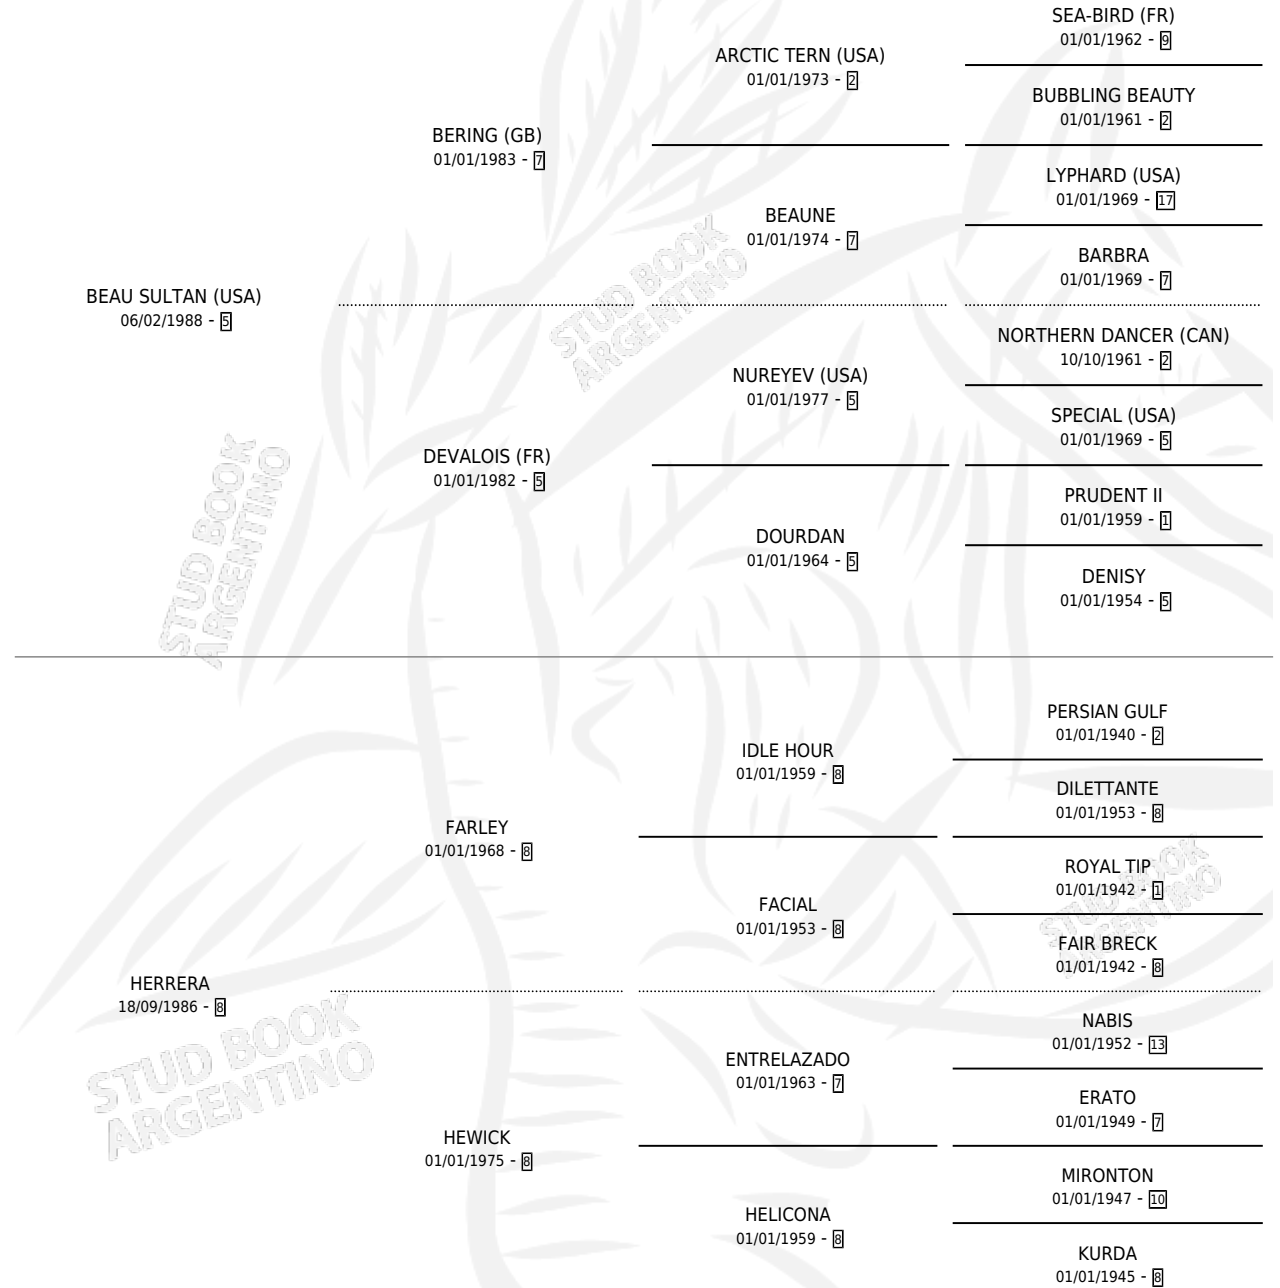

HACHERO

por **BEAU SULTAN (USA)** y **HERRERA** por **FARLEY**

Argentina · Macho · Zaino · SP · 24/09/1998
Familia 8-j · Volumen 36

ESTADO

TIPIFICACIÓN SANGUÍNEA	✓
TIPIFICACIÓN POR ADN	X
PASAPORTE	X
IDENTIFICACIÓN POR MICROCHIP	X
REPRODUCTOR	X

Lugar de nacimiento: Walter Scott

Criador: Walter Scott

PEDIGREE