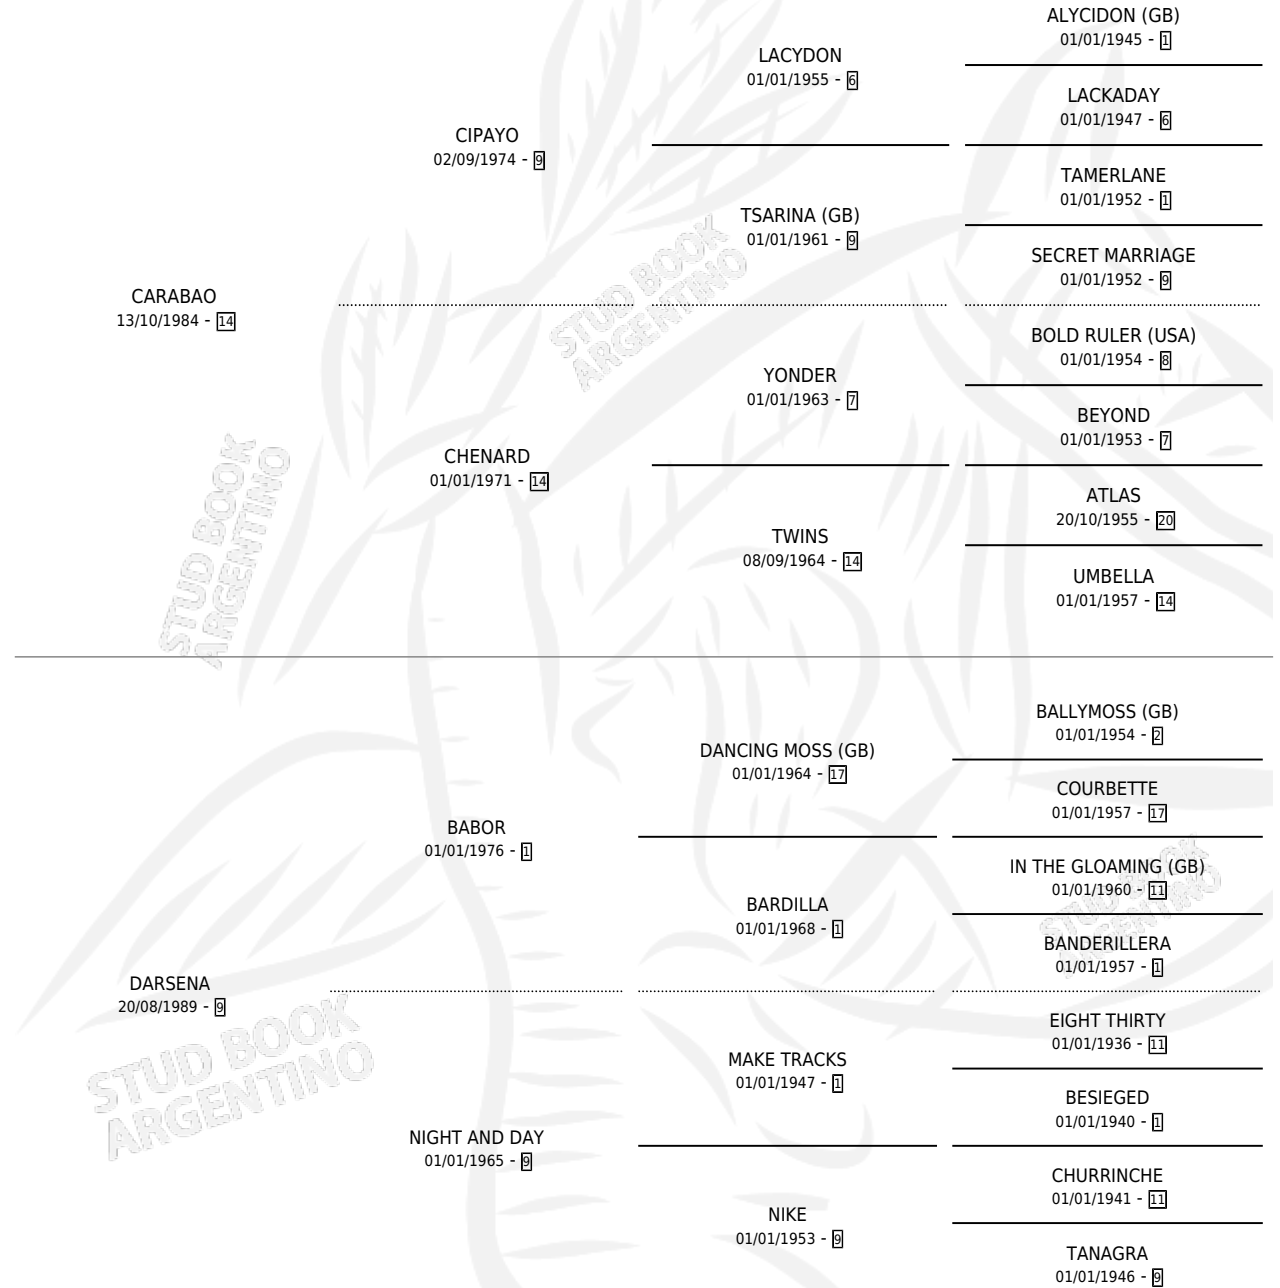

BY THE WAR

por CARABAO y DARSENA por BABOR

Argentina · Hembra · Alazan Tostado · SP · 26/09/1998
Familia 9-g · Volumen 36

ESTADO

TIPIFICACIÓN SANGUÍNEA	✓
TIPIFICACIÓN POR ADN	X
PASAPORTE	X
IDENTIFICACIÓN POR MICROCHIP	X
REPRODUCTOR	✓

Lugar de nacimiento: Walter Scott

Criador: Acosta Eva Renee

PEDIGREE

CAMPAÑA

Solo carreras oficiales de Argentina

POR EDAD

EDAD	CC	1°	2°	3°	4°	5°	NP	CLC	CLG	CLCG1	CLGG1	IMPORTE	GANANCIA / CC
4 AÑOS	7	1	0	2	0	0	4	0	0	0	0	\$5,504	\$786
5 AÑOS	2	0	0	0	0	0	2	0	0	0	0	\$0	\$0
6 AÑOS	2	0	0	0	0	0	2	0	0	0	0	\$0	\$0
TOTALES	11	1	0	2	0	0	8	0	0	0	0	\$5,504	\$500
%		9.1%	0.0%	18.2%	0.0%	0.0%	72.7%	0.0%	0.0%	0.0%	0.0%		

Ganadora en Palermo - \$5,504, a los 4 años.

POR DISTANCIA

HIPODROMO	CC	1°	2°	3°	4°	5°	NP	CLC	CLG	CLCG1	CLGG1	IMPORTE
PALERMO	11	1	0	2	0	0	8	0	0	0	0	\$5,504
1000 MTS	10	1	0	1	0	0	8	0	0	0	0	\$5,064
1100 MTS	1	0	0	1	0	0	0	0	0	0	0	\$440