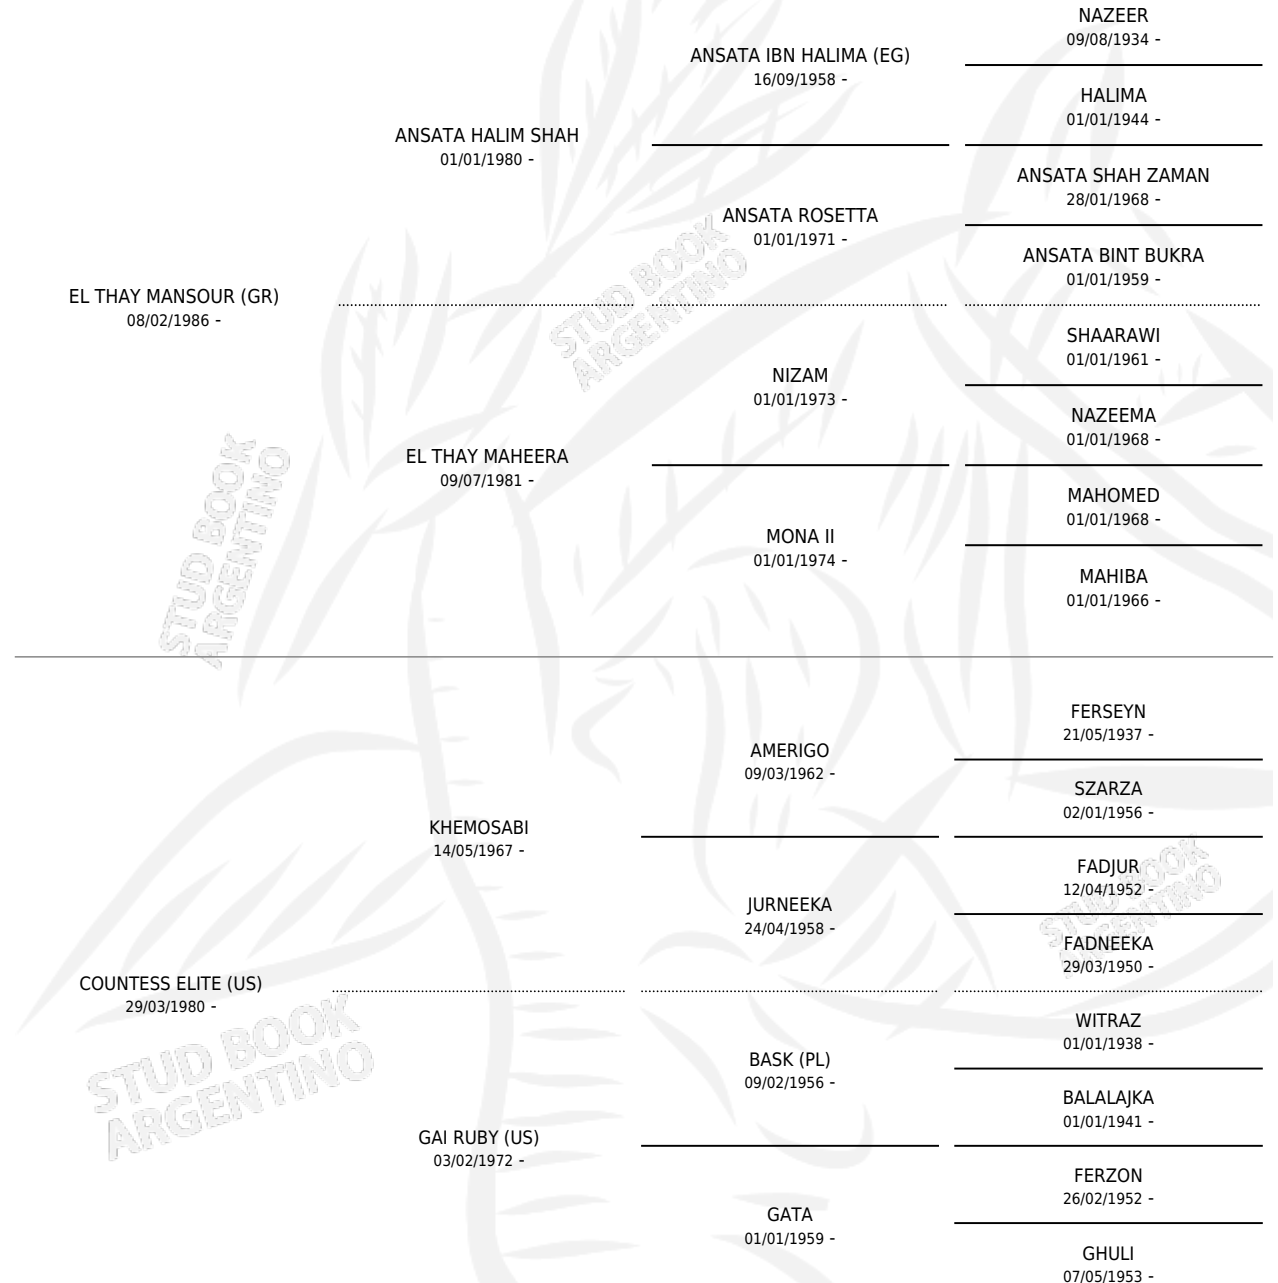

ZT THAYLIT

por **EL THAY MANSOUR (GR)** y **COUNTESS ELITE (US)** por **KHEMOSABI**

Argentina · Macho · Tordillo · AP · 09/01/1999
Familia · Volumen 37

ESTADO

TIPIFICACIÓN SANGUÍNEA	✓
TIPIFICACIÓN POR ADN	X
PASAPORTE	X
IDENTIFICACIÓN POR MICROCHIP	X
REPRODUCTOR	X

Lugar de nacimiento: El Atalaya
Criador: El Atalaya

PEDIGREE

ZT THAYLIT

Datos oficiales del Stud Book Argentino

Documento generado el 07/05/2026

studbook.org.ar