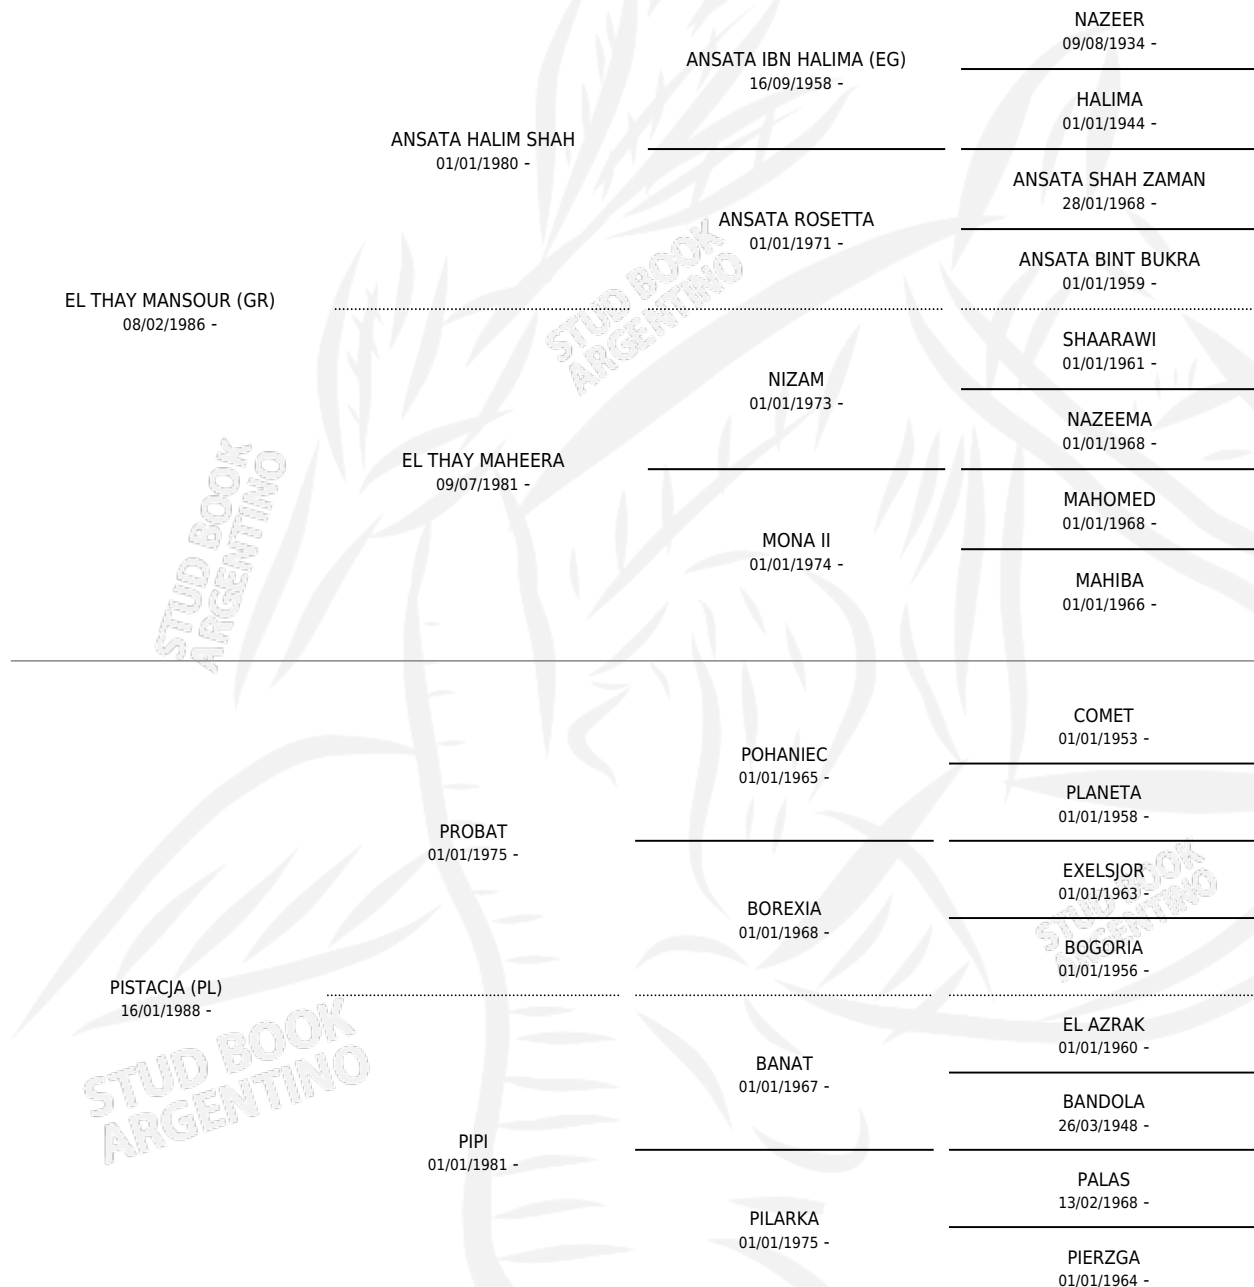

ZT THAYCJA

por **EL THAY MANSOUR (GR)** y **PISTACJA (PL)** por **PROBAT**

Argentina · Hembra · Zaino Doradillo · AP · 02/01/1999
Familia · Volumen 37

ESTADO

TIPIFICACIÓN SANGUÍNEA	✓
TIPIFICACIÓN POR ADN	✓
PASAPORTE	✓
IDENTIFICACIÓN POR MICROCHIP	X
REPRODUCTOR	✓

Lugar de nacimiento: El Atalaya

Criador: El Atalaya

~

HIJOS

	MACHOS	HEMBRAS
4 NACIERON	1	3
SIN ACTUACIONES		

PEDIGREE

S

cimientos 4 / Efectividad 36.36%

PADRILLO	PRODUCTO	CRIADOR	1ER SERVICIO	ÚLTIMO SERVICIO
CG KALIDOR	∅		21/12/2018	21/12/2018
ZT THAYCJA	∅		11/12/2017	11/12/2017
Datos oficiales del Stud Book Argentino	∅		20/12/2016	20/12/2016
CG MAHANUM	∅		12/12/2015	12/12/2015
CG MAHANUM	CG THAYMAHA (H T, 14/11/2015)	COE PORA	06/12/2014	06/12/2014
CG MAHANUM	∅		28/12/2012	28/12/2012
CG MAHANUM	CG THAYMAH (H A, 04/11/2012)	COE PORA	05/12/2011	05/12/2011
CG MAHANUM	CG THAYNUM (H Z, 01/11/2010)	COE PORA	27/11/2009	27/11/2009
CG MAHANUM	∅		27/12/2008	27/12/2008
KALICZ (FR)	CG KALTHAY (M ZT, 14/10/2008)	COE PORA	01/11/2007	01/11/2007
KALICZ (FR)	∅		24/08/2005	06/12/2005