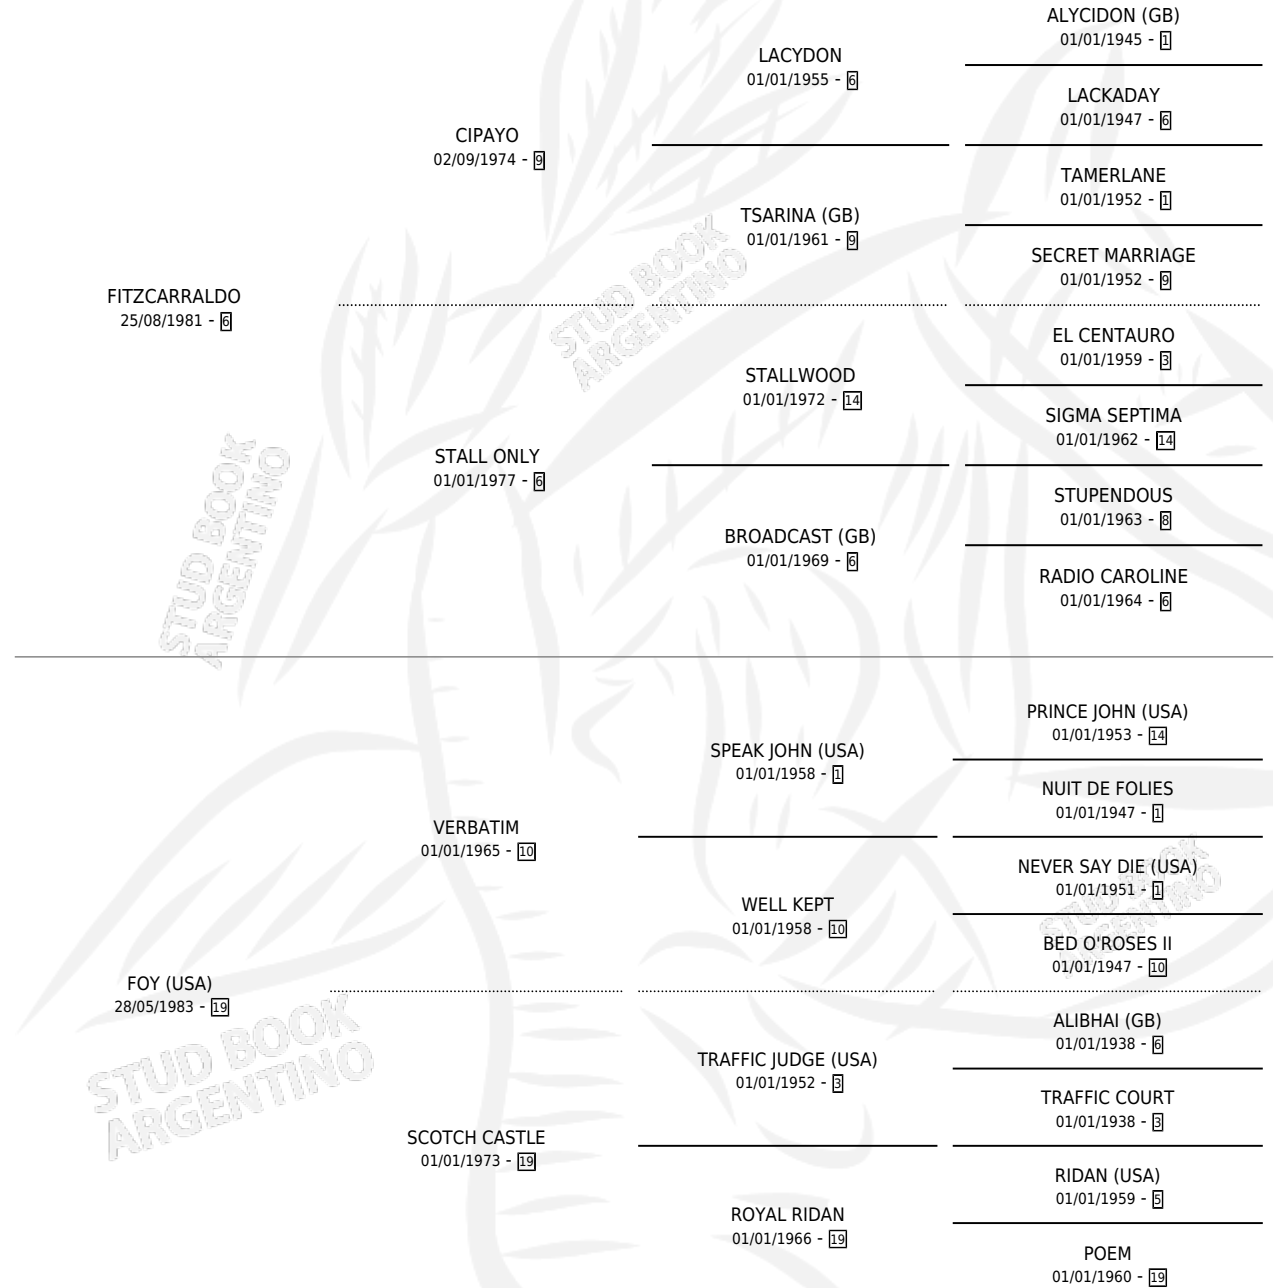

FOY FITZ

por FITZCARRALDO y FOY (USA) por VERBATIM

Argentina · Hembra · Alazan · SP · 01/01/1999
Familia 19 · Volumen 37

ESTADO

TIPIFICACIÓN SANGUÍNEA	✓
TIPIFICACIÓN POR ADN	X
PASAPORTE	X
IDENTIFICACIÓN POR MICROCHIP	X
REPRODUCTOR	X

Lugar de nacimiento: Firmamento

Criador: Firmamento

PEDIGREE

EXPORTACIÓN / IMPORTACIÓN

FECHA	MOVIMIENTO	PAÍS
21/06/2000	EXPORTADO	ITALIA

FOY FITZ

Datos oficiales del Stud Book Argentino

Documento generado el 07/05/2026