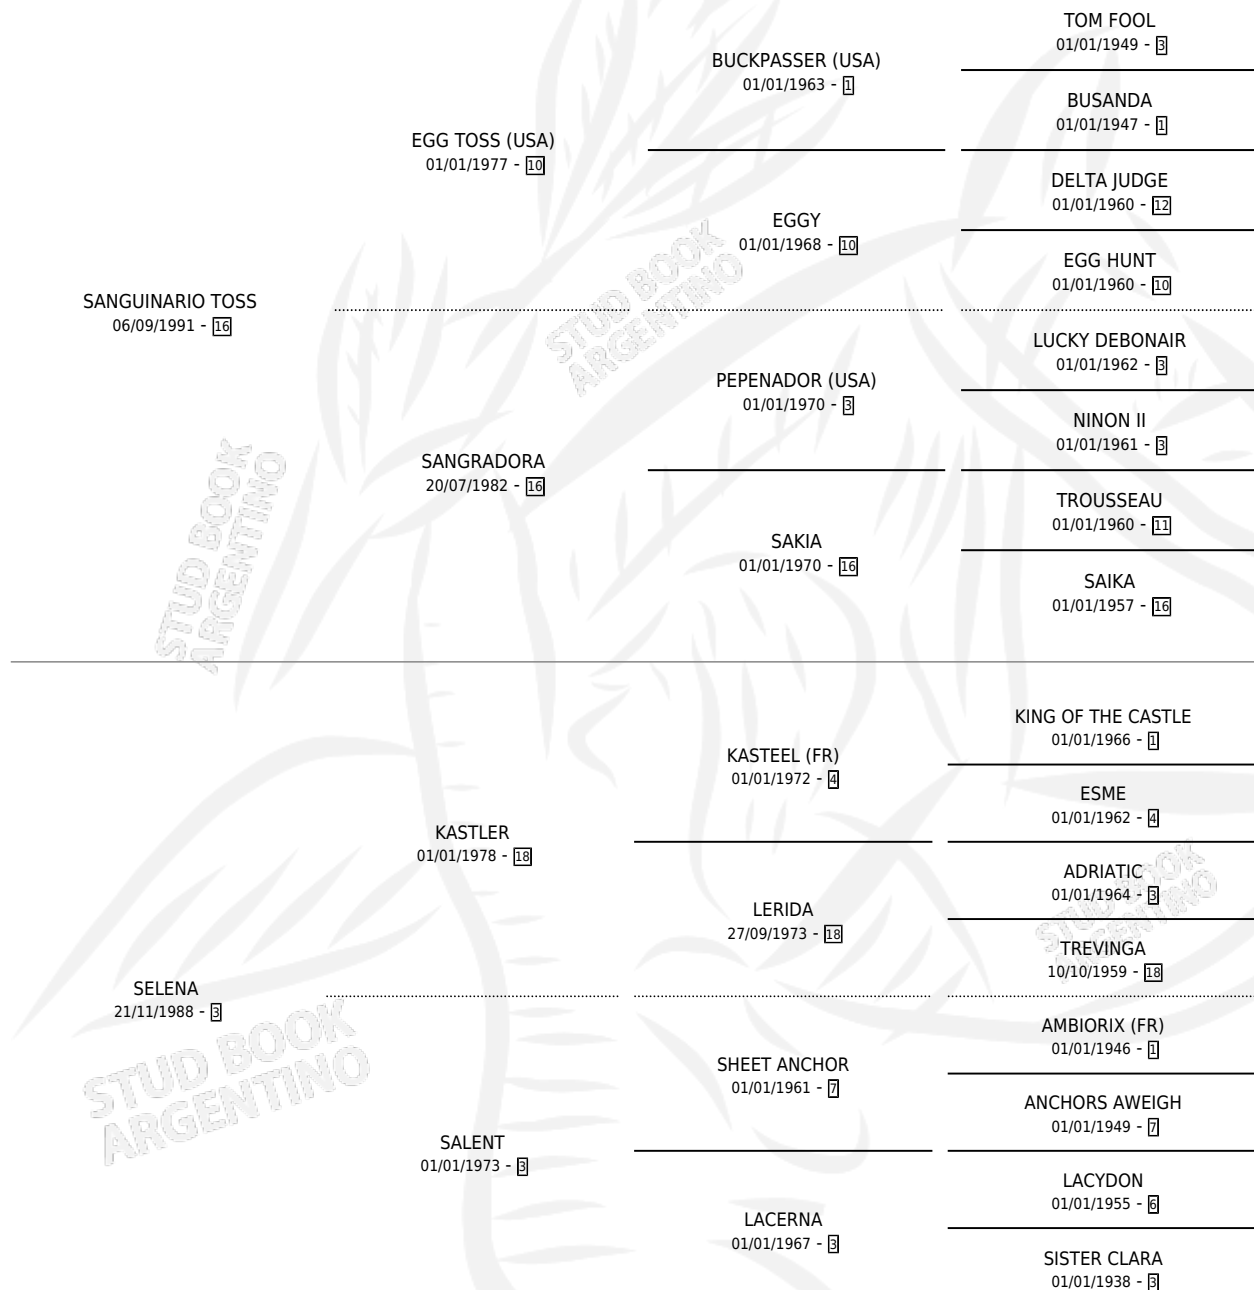

Lugar de nacimiento: Vadarkblar

Criador: Sin dato

~

HIJOS

	MACHOS	HEMBRAS
5 NACIERON	2	3
1 CORRIERON	0	1

SIN ACTUACIONES

PEDIGREE

CAMPAÑA

Solo carreras oficiales de Argentina

POR EDAD

EDAD	CC	1°	2°	3°	4°	5°	NP	CLC	CLG	CLCG1	CLGG1	IMPORTE	GANANCIA / CC
4 AÑOS	2	0	0	0	0	1	1	0	0	0	0	\$0	\$0
5 AÑOS	9	0	2	2	1	1	3	0	0	0	0	\$3,058	\$340
TOTALES	11	0	2	2	1	2	4	0	0	0	0	\$3,058	\$278
%		0.0%	18.2%	18.2%	9.1%	18.2%	36.4%	0.0%	0.0%	0.0%	0.0%		

Placés en La Plata y Palermo en 11 carreras disputadas.

POR DISTANCIA

HIPODROMO	CC	1°	2°	3°	4°	5°	NP	CLC	CLG	CLCG1	CLGG1	IMPORTE
LA PLATA	5	0	2	1	0	1	1	0	0	0	0	\$2,480
1200 MTS	4	0	1	1	0	1	1	0	0	0	0	\$1,480
1300 MTS	1	0	1	0	0	0	0	0	0	0	0	\$1,000
PALERMO	2	0	0	1	0	0	1	0	0	0	0	\$578
1200 MTS	1	0	0	0	0	0	1	0	0	0	0	\$0
1400 MTS	1	0	0	1	0	0	0	0	0	0	0	\$578
AZUL	4	0	0	0	1	1	2	0	0	0	0	\$0
1600 MTS	2	0	0	0	0	0	2	0	0	0	0	\$0
1800 MTS	1	0	0	0	1	0	0	0	0	0	0	\$0
1200 MTS	1	0	0	0	0	1	0	0	0	0	0	\$0