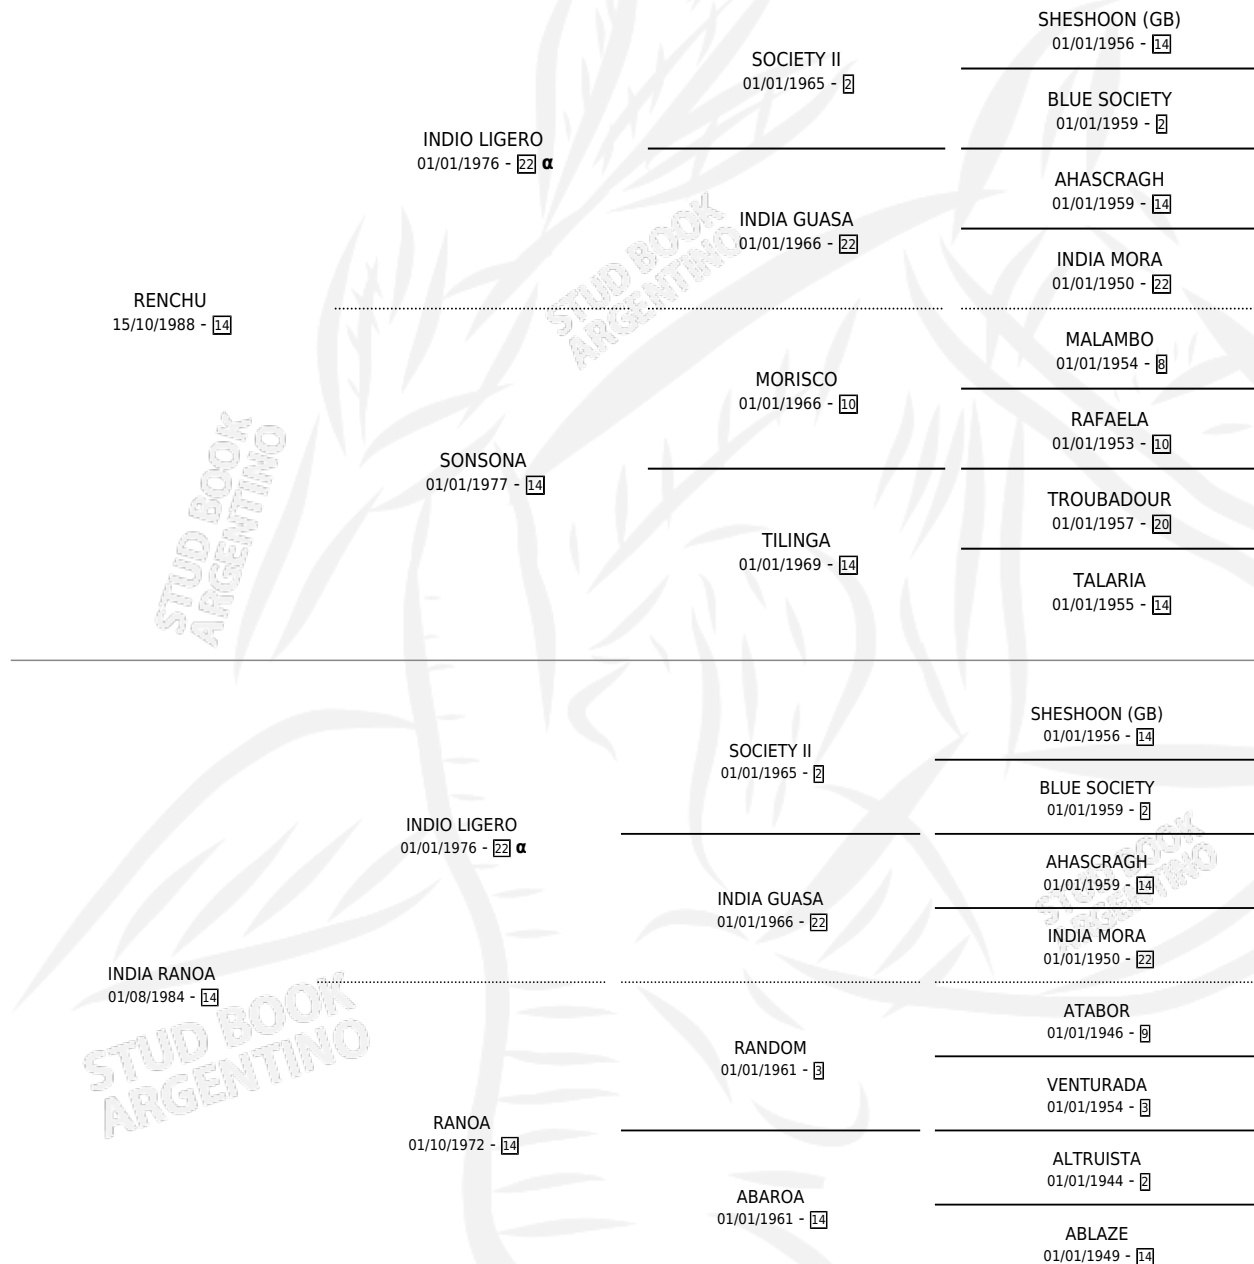

INDIO RENCHO

por **RENCHU** y **INDIA RANOA** por **INDIO LIGERO**

Argentina · Macho · Alazan Tostado · SP · 10/08/1998
Familia 14 · Volumen 36

ESTADO

TIPIFICACIÓN SANGUÍNEA	✓
TIPIFICACIÓN POR ADN	X
PASAPORTE	X
IDENTIFICACIÓN POR MICROCHIP	X
REPRODUCTOR	X

Lugar de nacimiento: Neskacha Polita

Criador: Sin dato

PEDIGREE

INBREEDING : α

INDIO RENCHO

Datos oficiales del Stud Book Argentino

Documento generado el 07/05/2026

studbook.org.ar