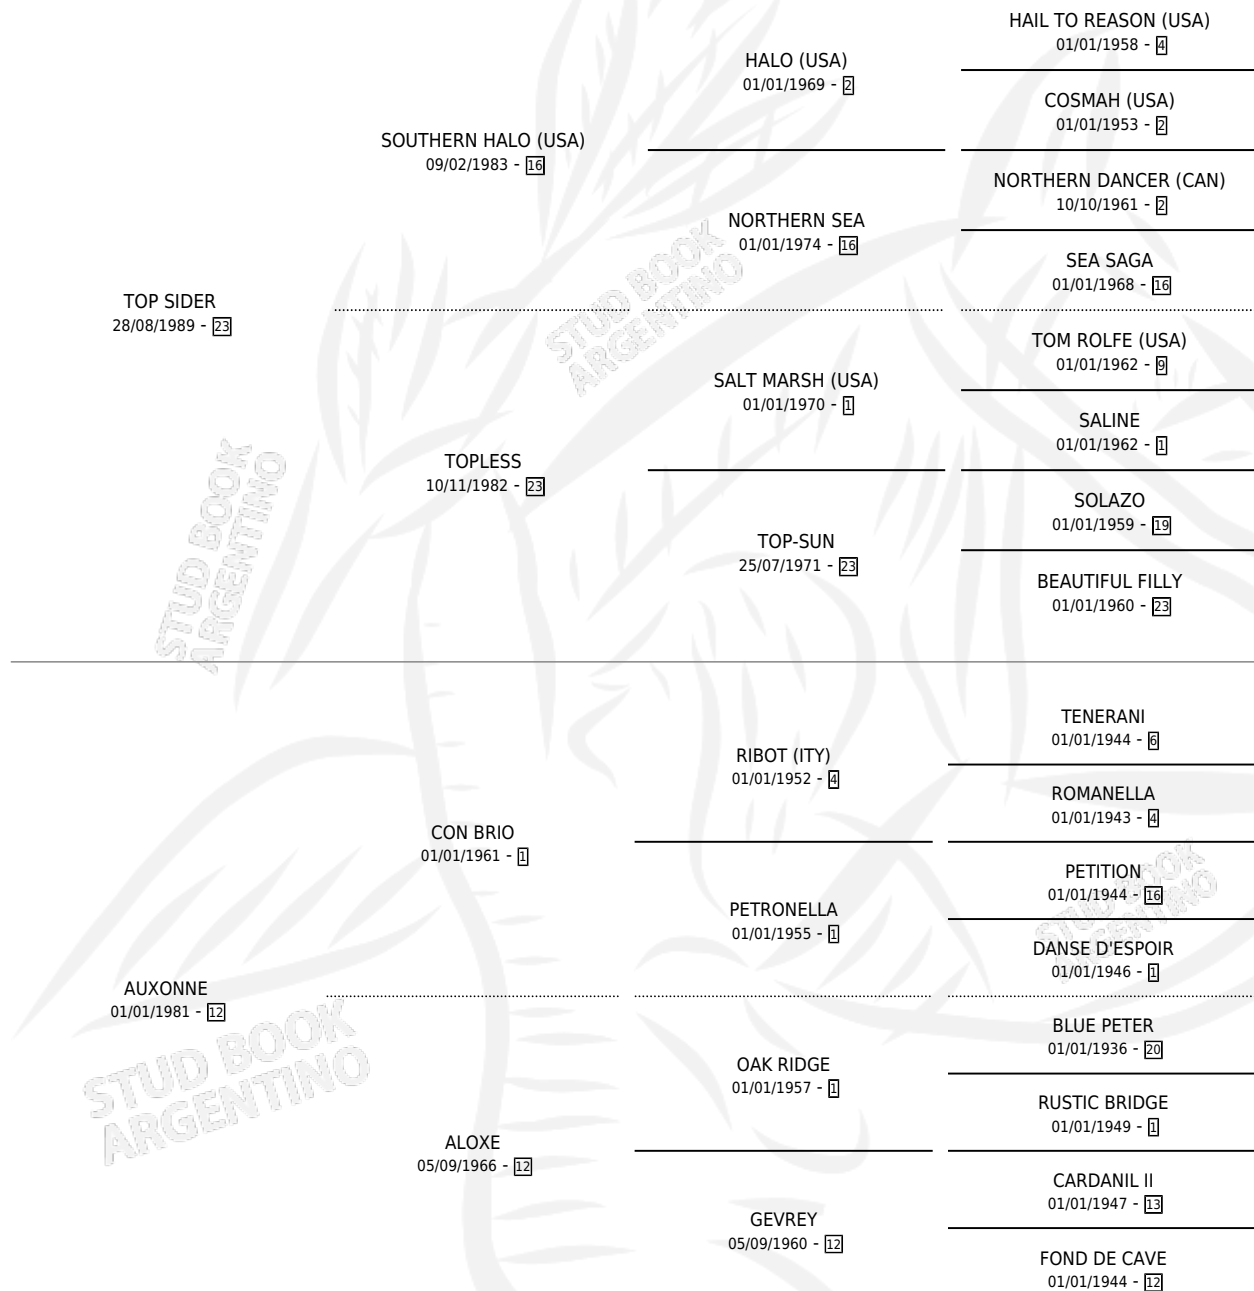

PETRARCA TOP

por TOP SIDER y AUXONNE por CON BRIO

Argentina · Macho · Zaino Doradillo · SP · 16/09/1997
Familia 12-d · Volumen 36

ESTADO

TIPIFICACIÓN SANGUÍNEA	X
TIPIFICACIÓN POR ADN	X
PASAPORTE	X
IDENTIFICACIÓN POR MICROCHIP	X
REPRODUCTOR	X

Lugar de nacimiento: La Estela

Criador: Sin dato

PEDIGREE

PETRARCA TOP

Datos oficiales del Stud Book Argentino

Documento generado el 06/05/2026

studbook.org.ar