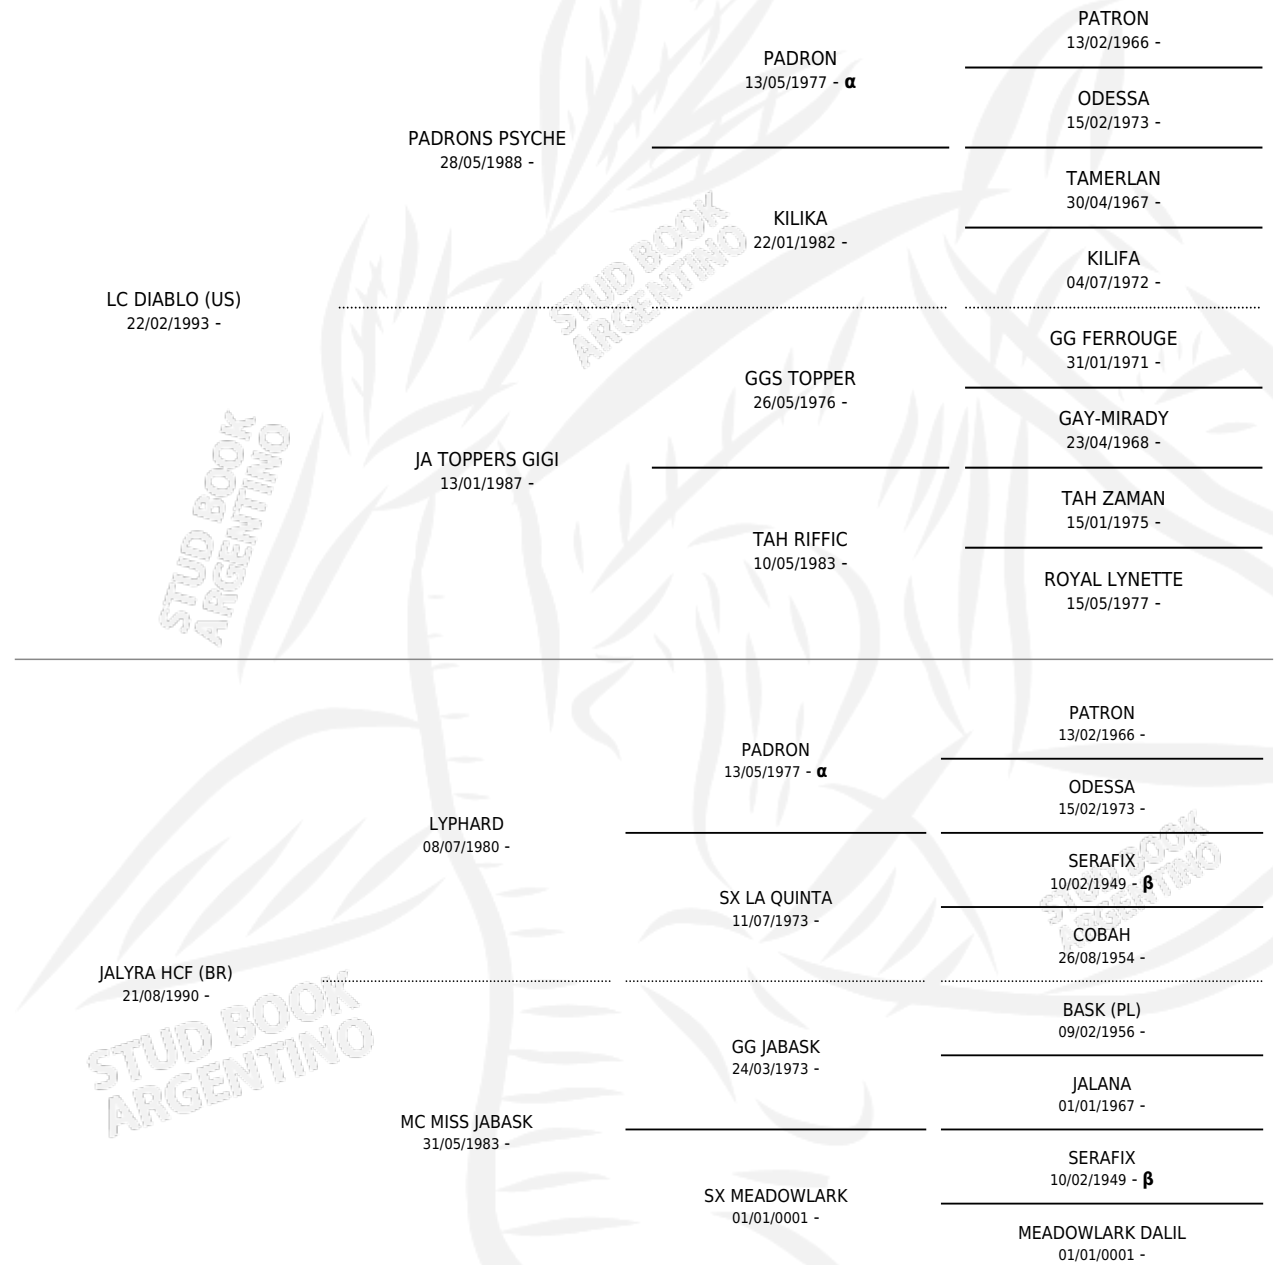

Lugar de nacimiento: La Catalina

Criador: La Catalina

~

HIJOS

	MACHOS	HEMBRAS
14 NACIERON	2	12
SIN ACTUACIONES		

PEDIGREE

INBREEDING : α, β

SERVICIOS PADRILLO

TEMPORADA	HARAS	SERVICIO	NAC.	EFFECTIVIDAD
2005	ZAÑARTU	5	4	80.00 %
2005	ZAÑARTU	1	0	0.00 %
2004	ZAÑARTU	2	0	0.00 %
2004	ZAÑARTU	2	1	50.00 %
2003	LOS ESTRIBOS	3	1	33.33 %
2003	ZAÑARTU	4	4	100 %
2002	ZAÑARTU	2	2	100 %
2002	ZAÑARTU	2	2	100 %