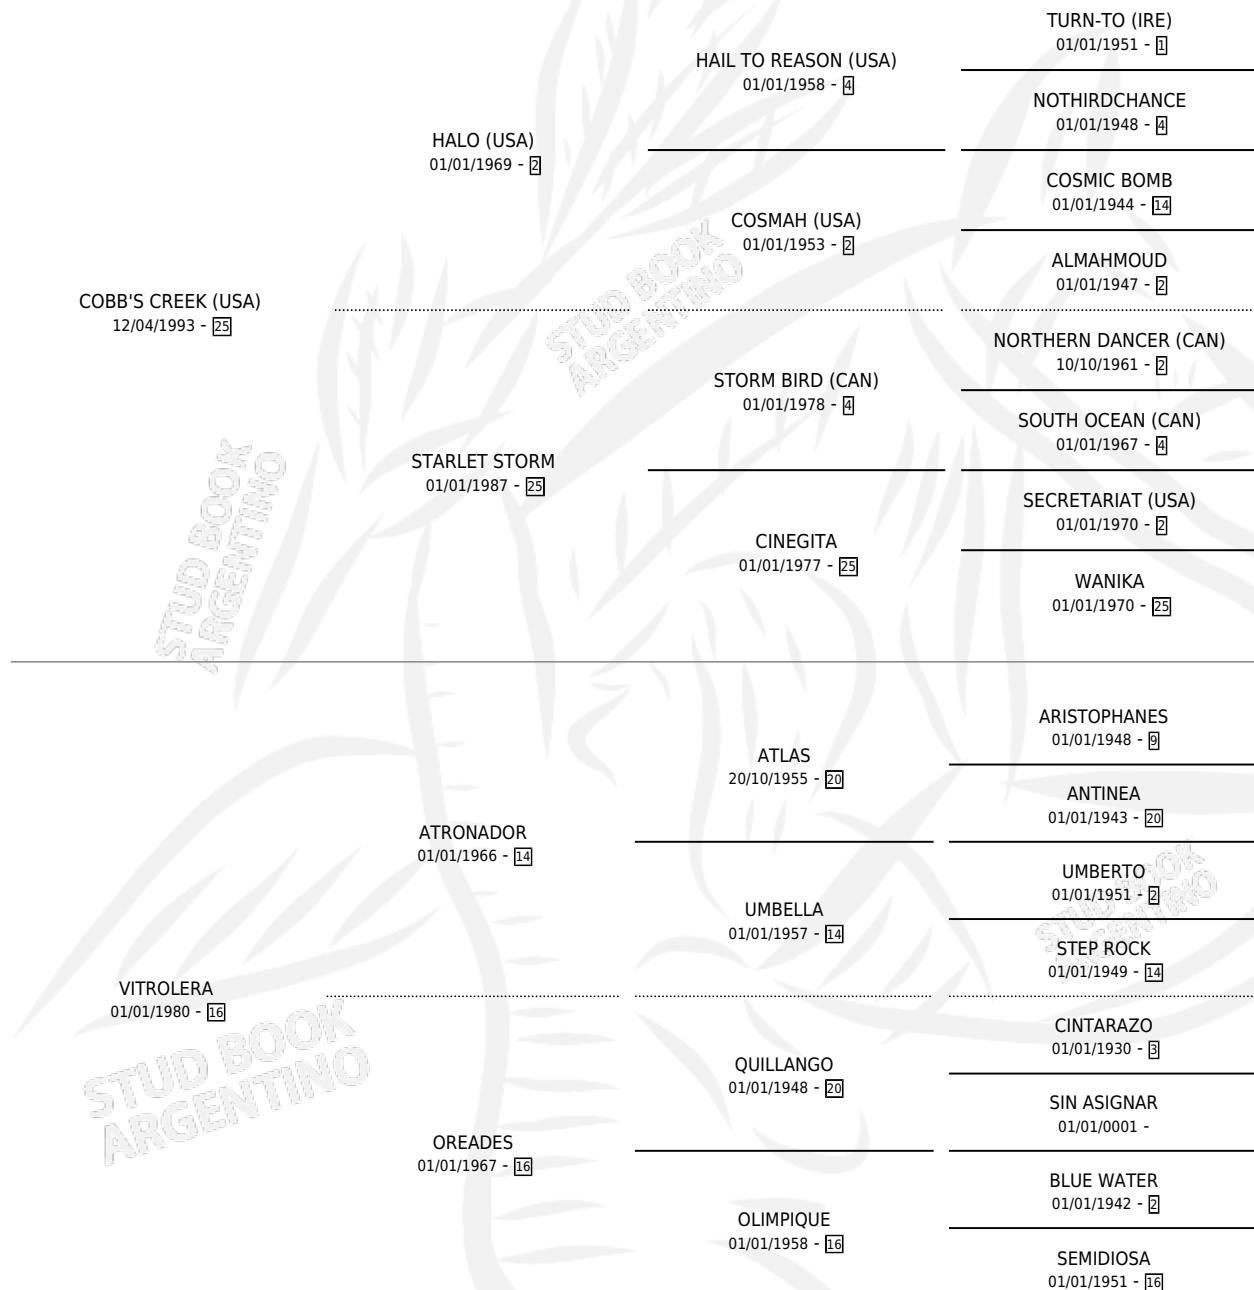

INDIO VITROLERO

por COBB'S CREEK (USA) y VITROLERA por ATRONADOR

Argentina · Macho · Zaino · SP · 13/09/1998
Familia 16-d · Volumen 36

ESTADO

TIPIFICACIÓN SANGUÍNEA	✓
TIPIFICACIÓN POR ADN	X
PASAPORTE	X
IDENTIFICACIÓN POR MICROCHIP	X
REPRODUCTOR	X

Lugar de nacimiento: Maria del Sol
Criador: Sin dato

PEDIGREE

CAMPAÑA

Solo carreras oficiales de Argentina

POR EDAD

EDAD	CC	1°	2°	3°	4°	5°	NP	CLC	CLG	CLCG1	CLGG1	IMPORTE	GANANCIA / CC
2 AÑOS	1	0	0	0	0	1	0	0	0	0	0	\$270	\$270
3 AÑOS	5	0	0	0	0	0	5	0	0	0	0	\$0	\$0
TOTALES	6	0	0	0	0	1	5	0	0	0	0	\$270	\$45
%		0.0%	0.0%	0.0%	0.0%	16.7%	83.3%	0.0%	0.0%	0.0%	0.0%		