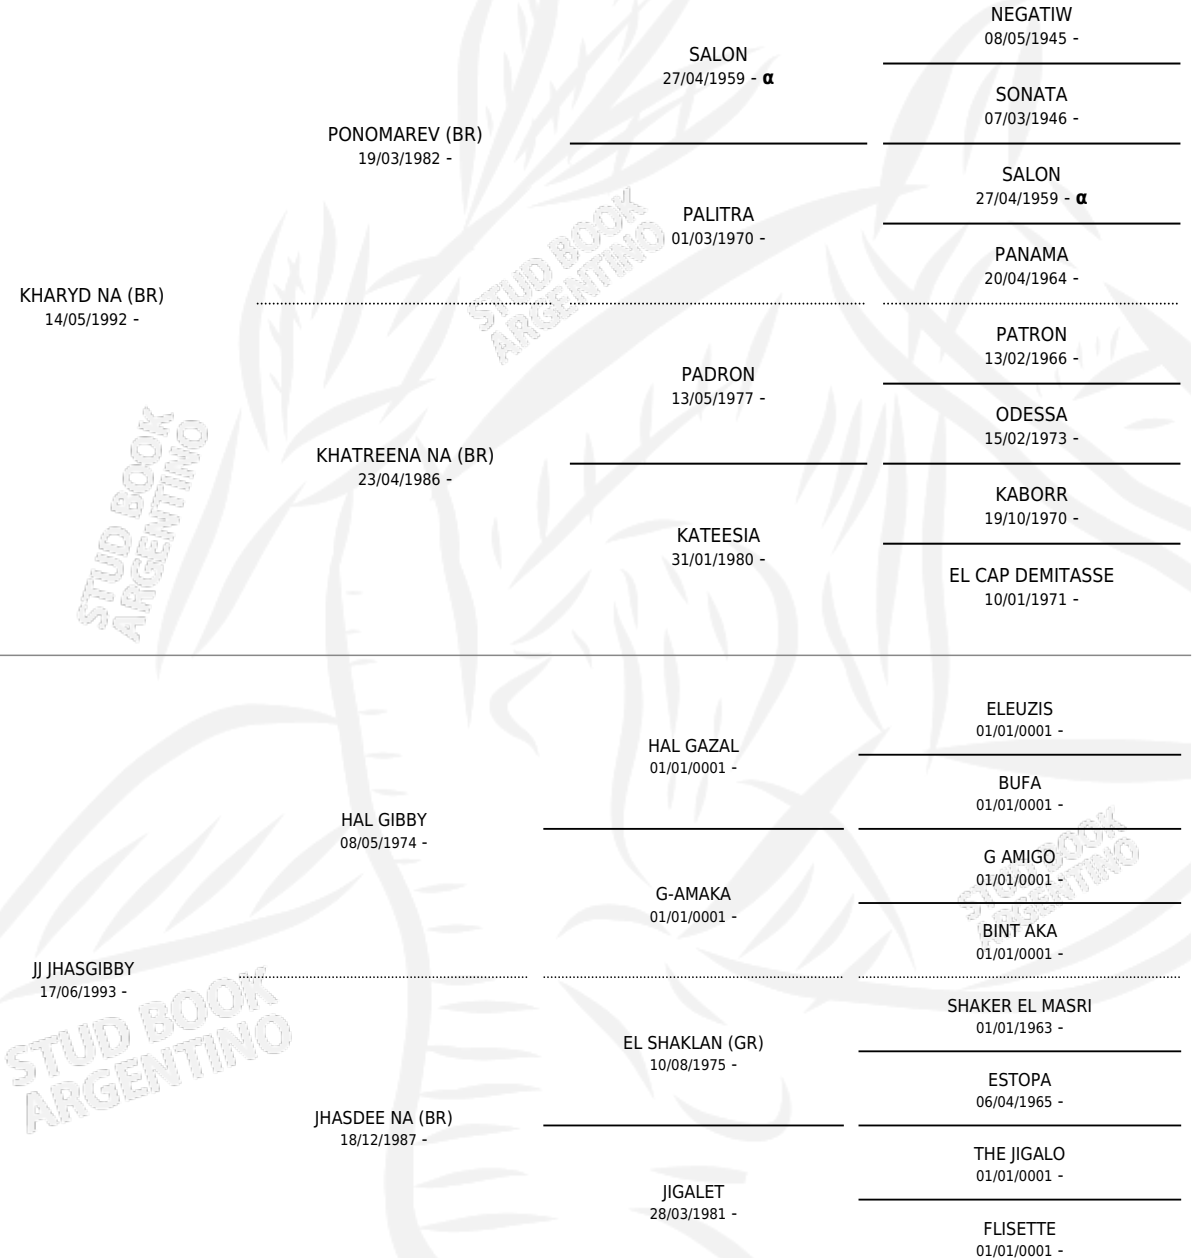

JJ ESPUELAS

por KHARYD NA (BR) y JJ JHASGIBBY por HAL GIBBY

Argentina · Hembra · Tordillo · AP · 24/01/1999
Familia · Volumen 37

ESTADO

TIPIFICACIÓN SANGUÍNEA	✓
TIPIFICACIÓN POR ADN	✓
PASAPORTE	X
IDENTIFICACIÓN POR MICROCHIP	✓
REPRODUCTOR	✓

Lugar de nacimiento: Mayed
Criador: London Derby S.A.

~

HIJOS

	MACHOS	HEMBRAS
5 NACIERON	2	3
SIN ACTUACIONES		

PEDIGREE

INBREEDING : α