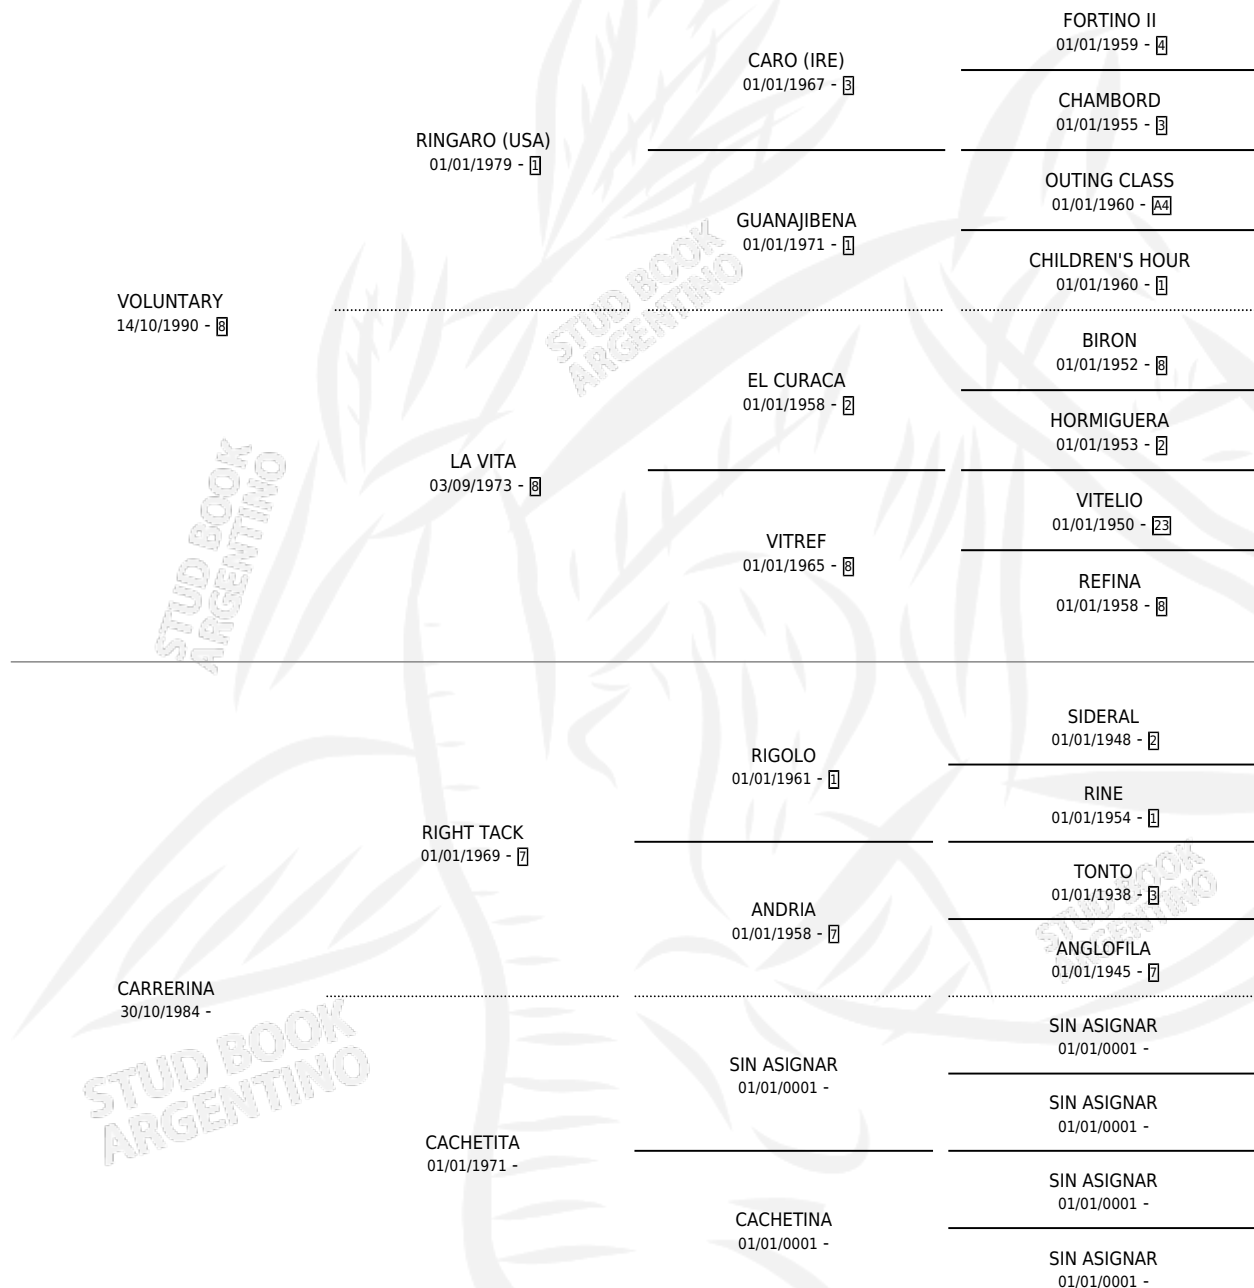

DOÑA ANGELA

por VOLUNTARY y CARRERINA por RIGHT TACK

Argentina · Hembra · Alazan · SP · 28/11/1998
Familia · Volumen 36

ESTADO

TIPIFICACIÓN SANGUÍNEA	✓
TIPIFICACIÓN POR ADN	✓
PASAPORTE	X
IDENTIFICACIÓN POR MICROCHIP	X
REPRODUCTOR	✓

Lugar de nacimiento: El Arroyo

Criador: El Arroyo

~

HIJOS

	MACHOS	HEMBRAS
3 NACIERON	2	1
1 CORRIERON	1	0

SIN ACTUACIONES

PEDIGREE

CAMPAÑA

Solo carreras oficiales de Argentina

POR EDAD

EDAD	CC	1°	2°	3°	4°	5°	NP	CLC	CLG	CLCG1	CLGG1	IMPORTE	GANANCIA / CC
4 AÑOS	3	0	1	0	0	0	2	0	0	0	0	\$880	\$293
5 AÑOS	8	1	1	1	2	1	2	0	0	0	0	\$7,666	\$958
TOTALES	11	1	2	1	2	1	4	0	0	0	0	\$8,546	\$777
%		9.1%	18.2%	9.1%	18.2%	9.1%	36.4%	0.0%	0.0%	0.0%	0.0%		