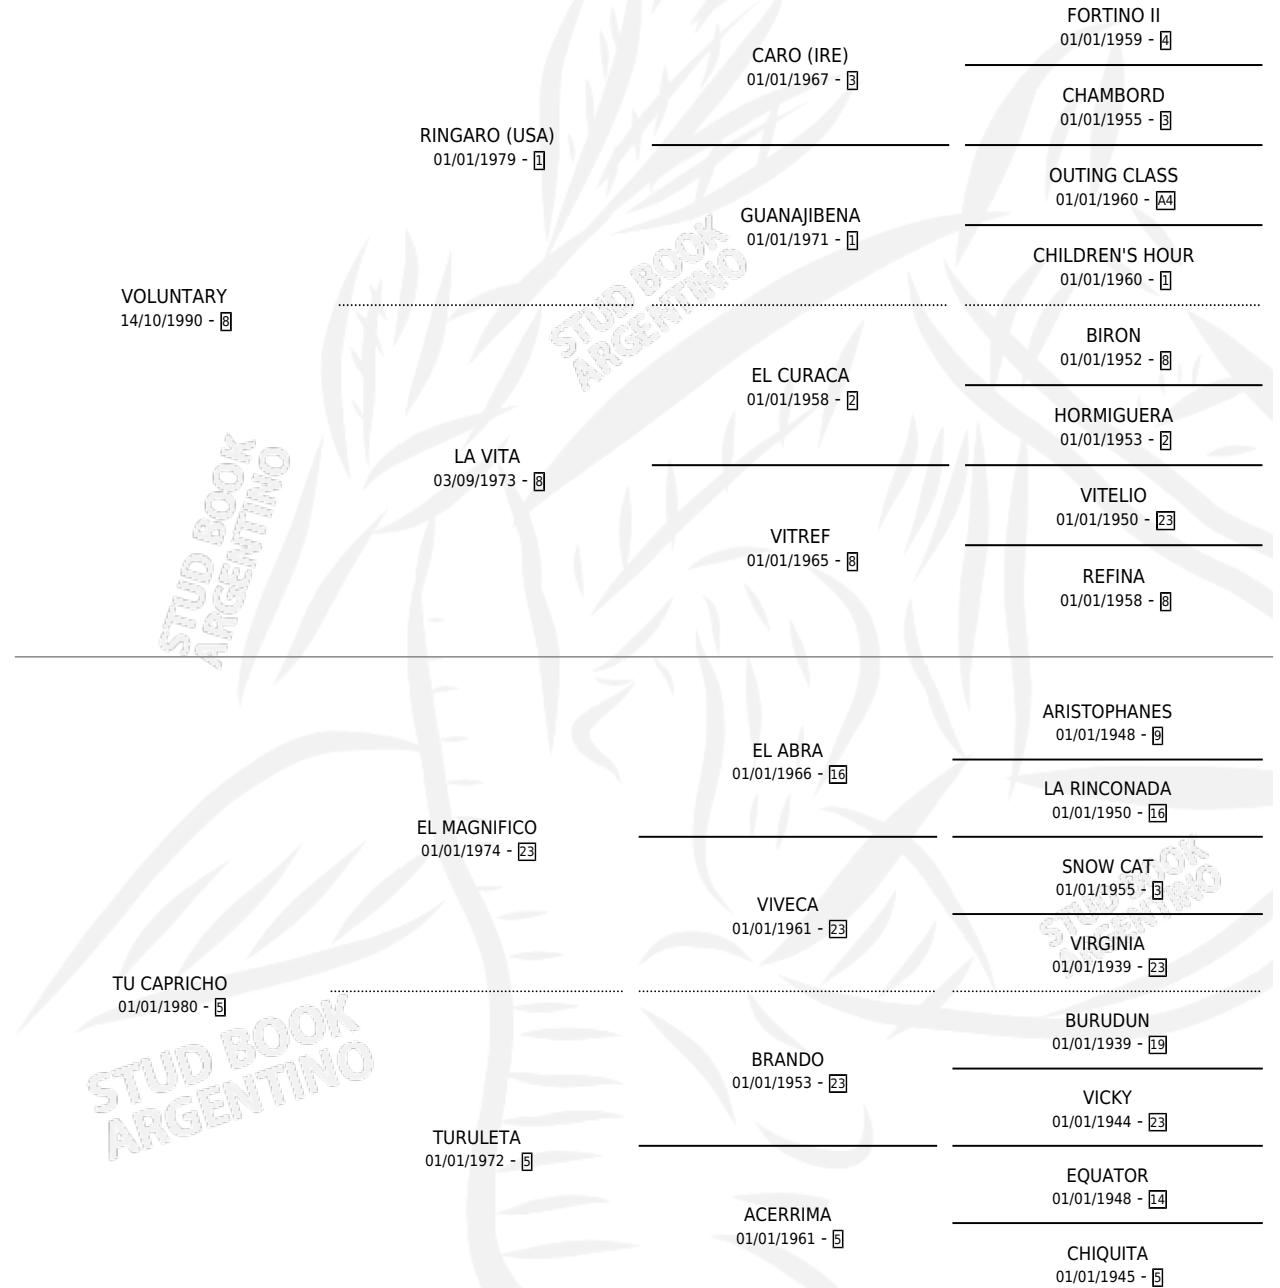

LA ESCRIBANA

por VOLUNTARY y TU CAPRICO por EL MAGNIFICO

Argentina · Hembra · Zaino · SP · 05/12/1998
Familia 5-e · Volumen 36

ESTADO

TIPIFICACIÓN SANGUÍNEA	✓
TIPIFICACIÓN POR ADN	✓
PASAPORTE	X
IDENTIFICACIÓN POR MICROCHIP	X
REPRODUCTOR	X

Lugar de nacimiento: El Arroyo

Criador: Sin dato

PEDIGREE