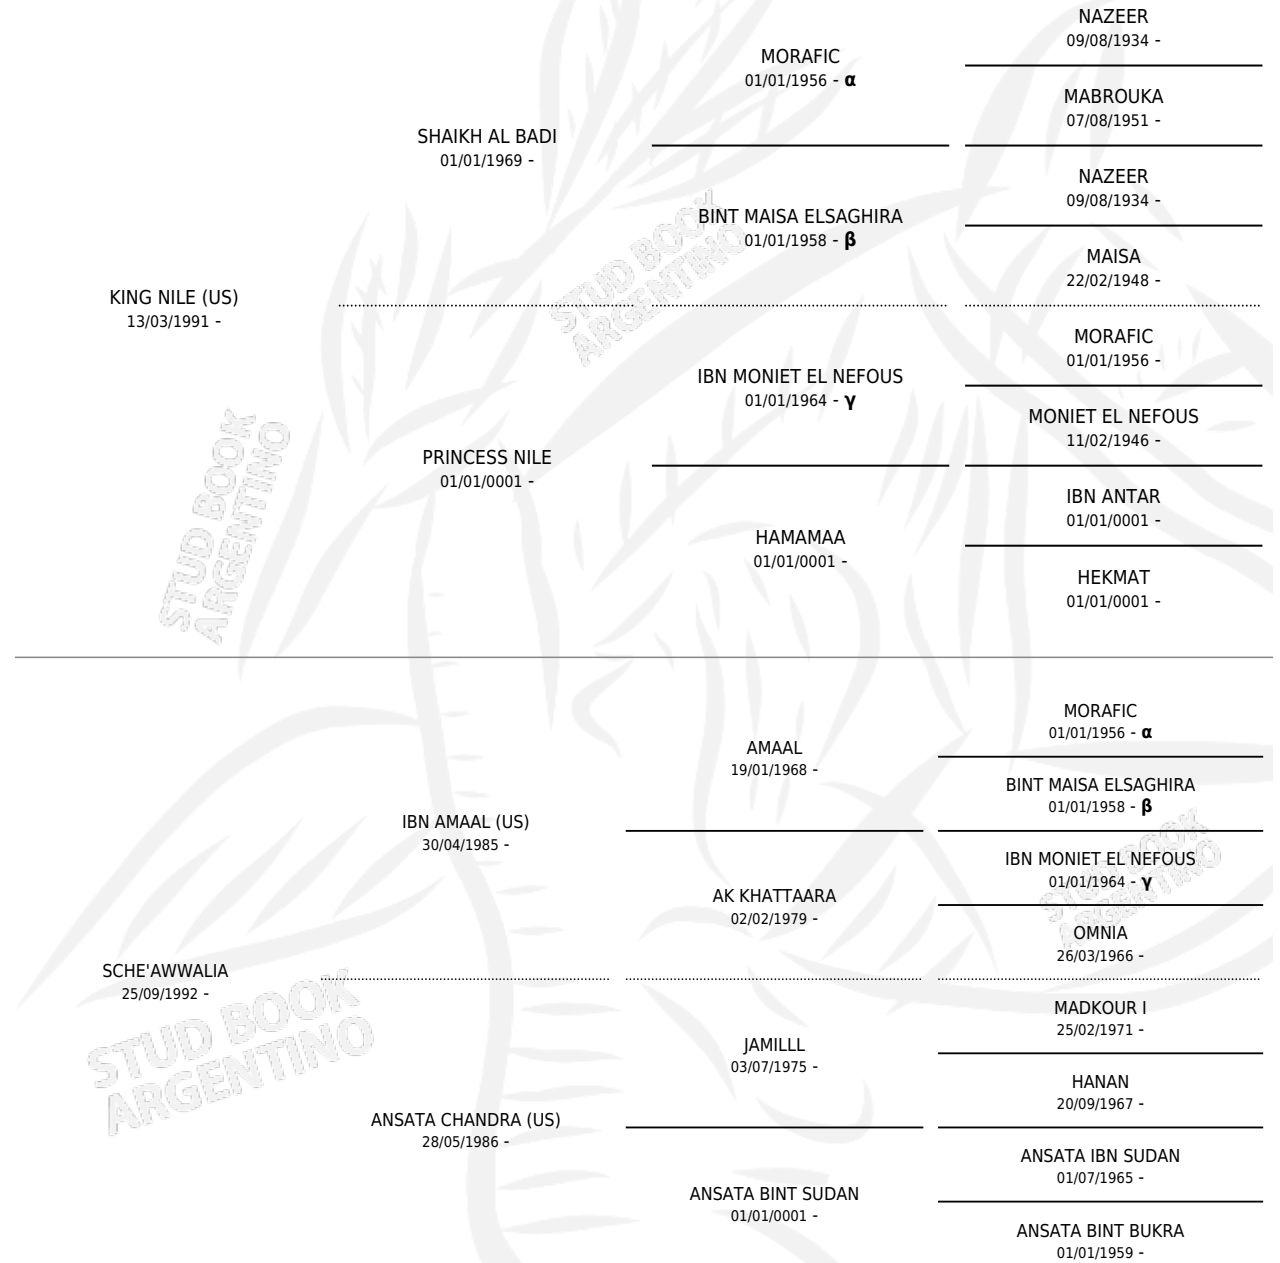

SCHE' AL KURAN

por KING NILE (US) y SCHE'AWWALIA por IBN AMAAL (US)

Argentina · Macho · Tordillo · AP · 17/01/1999
Familia · Volumen 37

ESTADO

TIPIFICACIÓN SANGUÍNEA	X
TIPIFICACIÓN POR ADN	X
PASAPORTE	X
IDENTIFICACIÓN POR MICROCHIP	X
REPRODUCTOR	X

Lugar de nacimiento: Scheherezade
Criador: Sin dato

PEDIGREE

INBREEDING : α, β, γ

SCHE' AL KURAN

Datos oficiales del Stud Book Argentino

Documento generado el 10/05/2026

studbook.org.ar