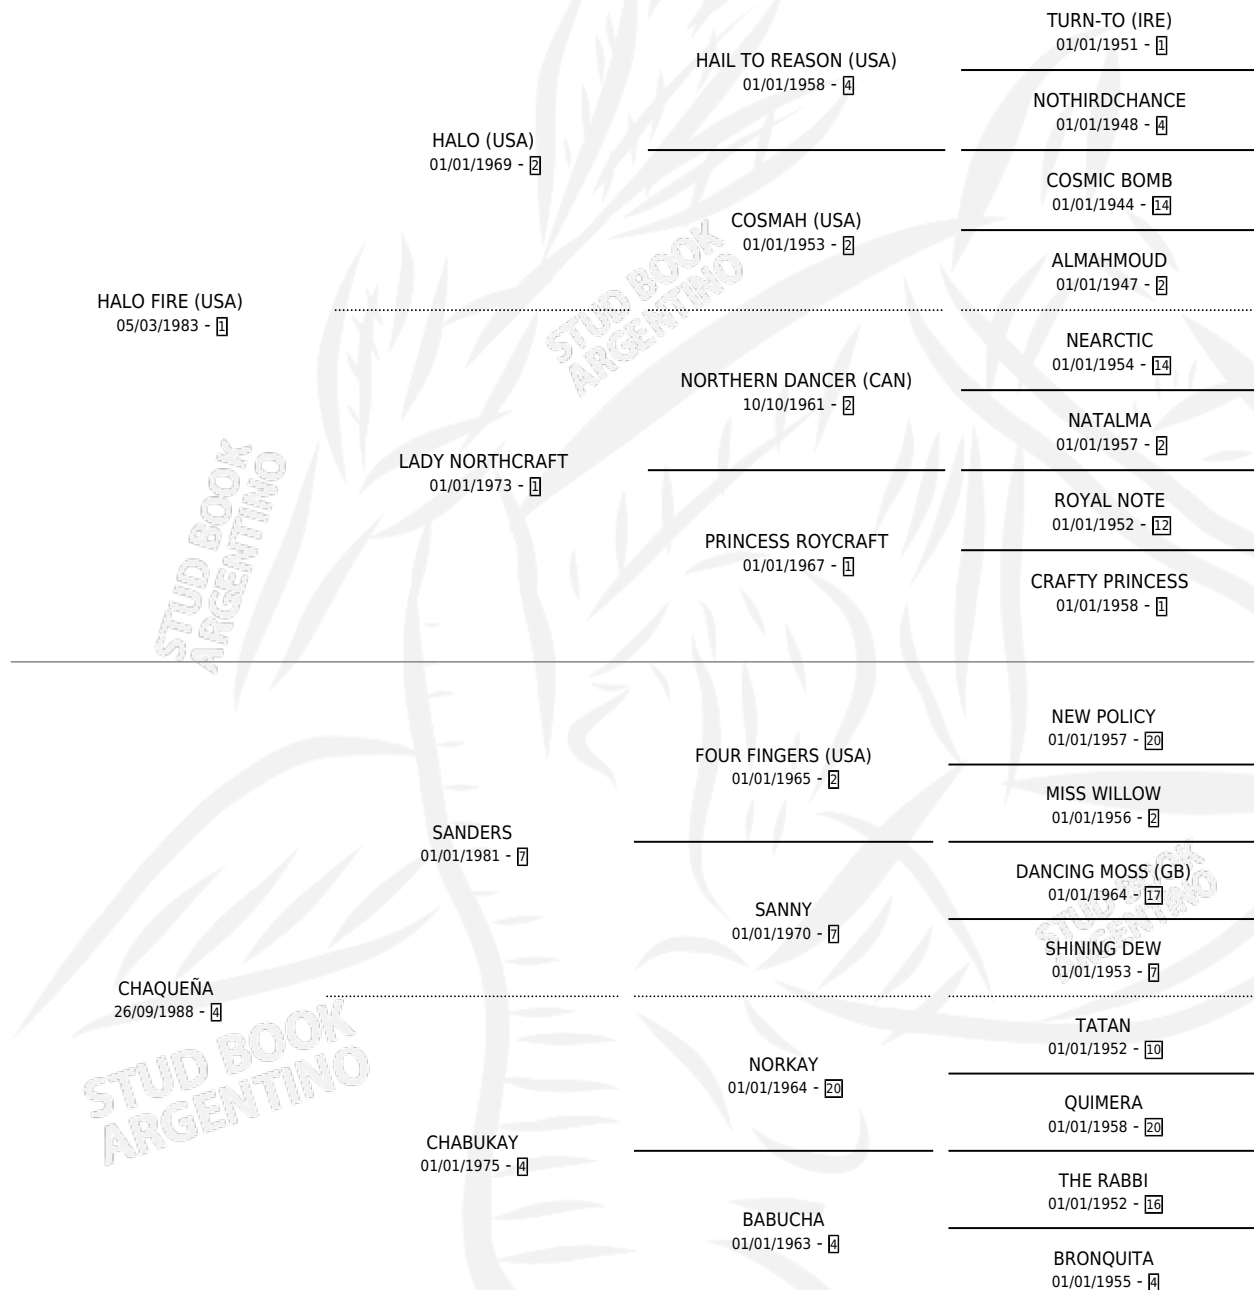

HALO CHAQUEÑA

por HALO FIRE (USA) y CHAQUEÑA por SANDERS

Argentina · Hembra · Alazan · SP · 03/11/1998
Familia 4-b · Volumen 36

ESTADO

TIPIFICACIÓN SANGUÍNEA	✓
TIPIFICACIÓN POR ADN	✓
PASAPORTE	X
IDENTIFICACIÓN POR MICROCHIP	X
REPRODUCTOR	✓

Lugar de nacimiento: Cr

Criador: Sin dato

~

HIJOS

	MACHOS	HEMBRAS
4 NACIERON	1	3
3 CORRIERON	1	2
1 GANARON	1	0
0 GANADORES CL	0 GANADORES GR	0 GANADORES G1

PEDIGREE

CAMPAÑA

Solo carreras oficiales de Argentina