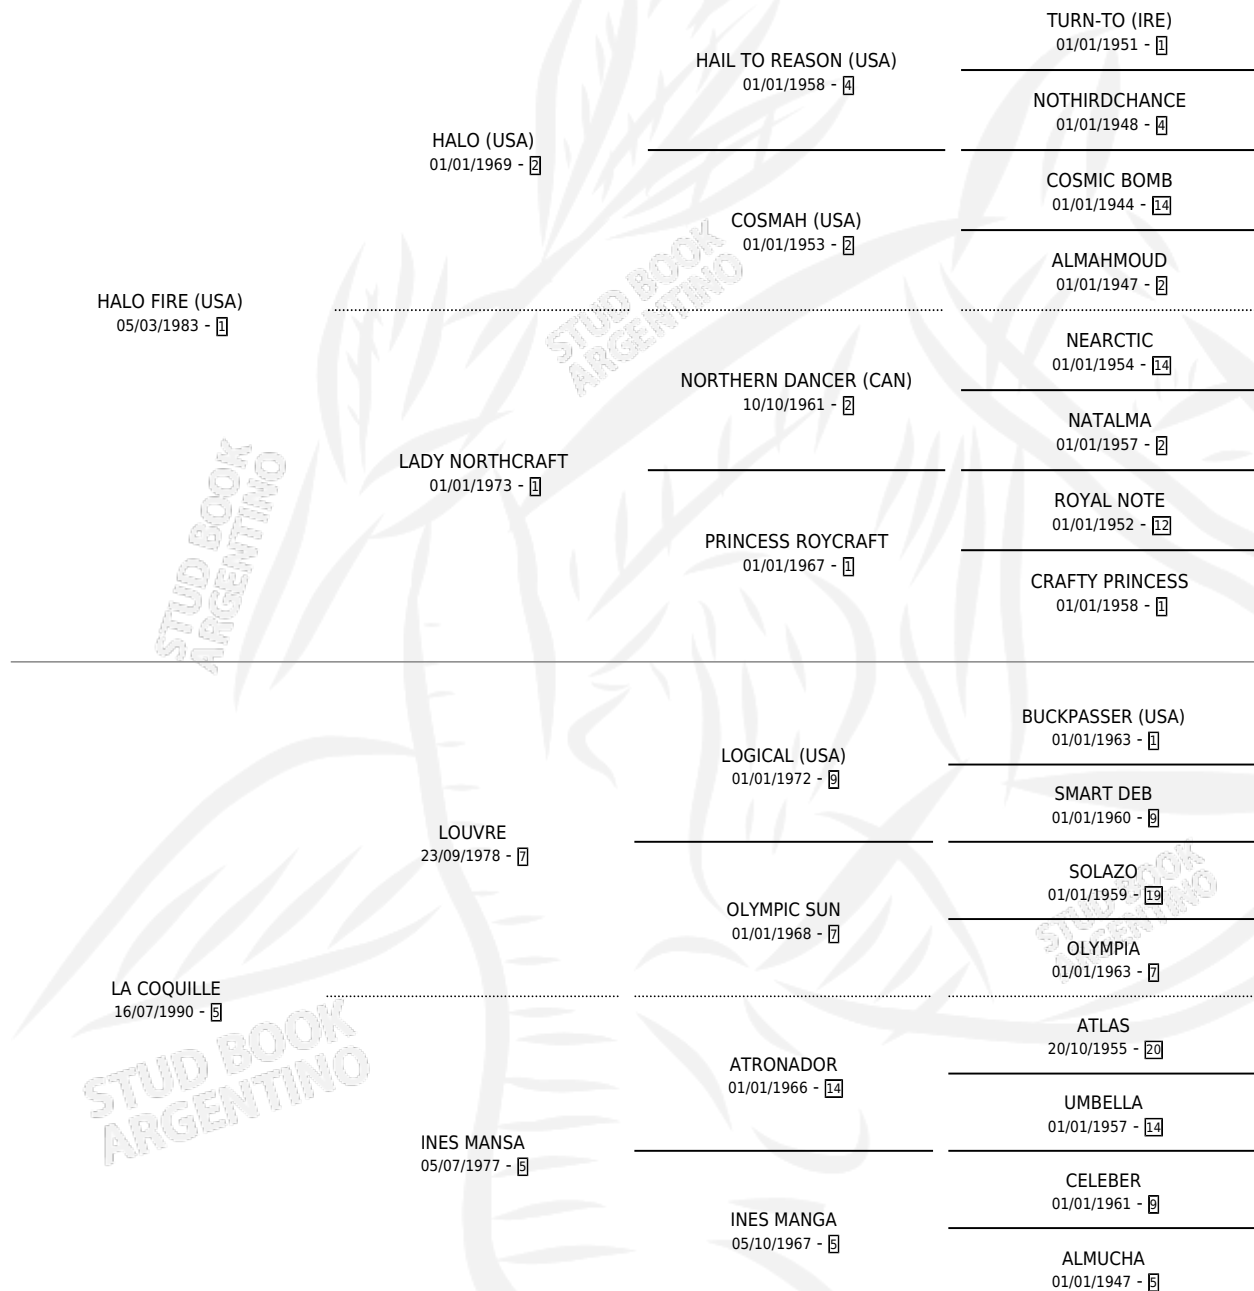

PALERMO HALO

por HALO FIRE (USA) y LA COQUILLE por LOUVRE

Argentina · Macho · Zaino · SP · 22/09/1998
Familia 5-b · Volumen 36

ESTADO

TIPIFICACIÓN SANGUÍNEA	✓
TIPIFICACIÓN POR ADN	X
PASAPORTE	X
IDENTIFICACIÓN POR MICROCHIP	X
REPRODUCTOR	X

Lugar de nacimiento: Cr

Criador: Ingeniero Carlos Ramasco Saciafi

PEDIGREE

CAMPAÑA

Solo carreras oficiales de Argentina

POR EDAD

EDAD	CC	1°	2°	3°	4°	5°	NP	CLC	CLG	CLCG1	CLGG1	IMPORTE	GANANCIA / CC
4 AÑOS	2	0	1	1	0	0	0	0	0	0	0	\$1,138	\$569
5 AÑOS	5	1	0	0	1	0	3	0	0	0	0	\$4,282	\$856
6 AÑOS	2	0	0	1	0	0	1	0	0	0	0	\$648	\$324
TOTALES	9	1	1	2	1	0	4	0	0	0	0	\$6,068	\$674
%		11.1%	11.1%	22.2%	11.1%	0.0%	44.4%	0.0%	0.0%	0.0%	0.0%		

Ganador en La Plata - \$6,068, a los 5 años.

POR DISTANCIA

HIPODROMO	CC	1°	2°	3°	4°	5°	NP	CLC	CLG	CLCG1	CLGG1	IMPORTE
LA PLATA	9	1	1	2	1	0	4	0	0	0	0	\$6,068
1600 MTS	4	0	1	0	1	0	2	0	0	0	0	\$1,012
1400 MTS	5	1	0	2	0	0	2	0	0	0	0	\$5,056