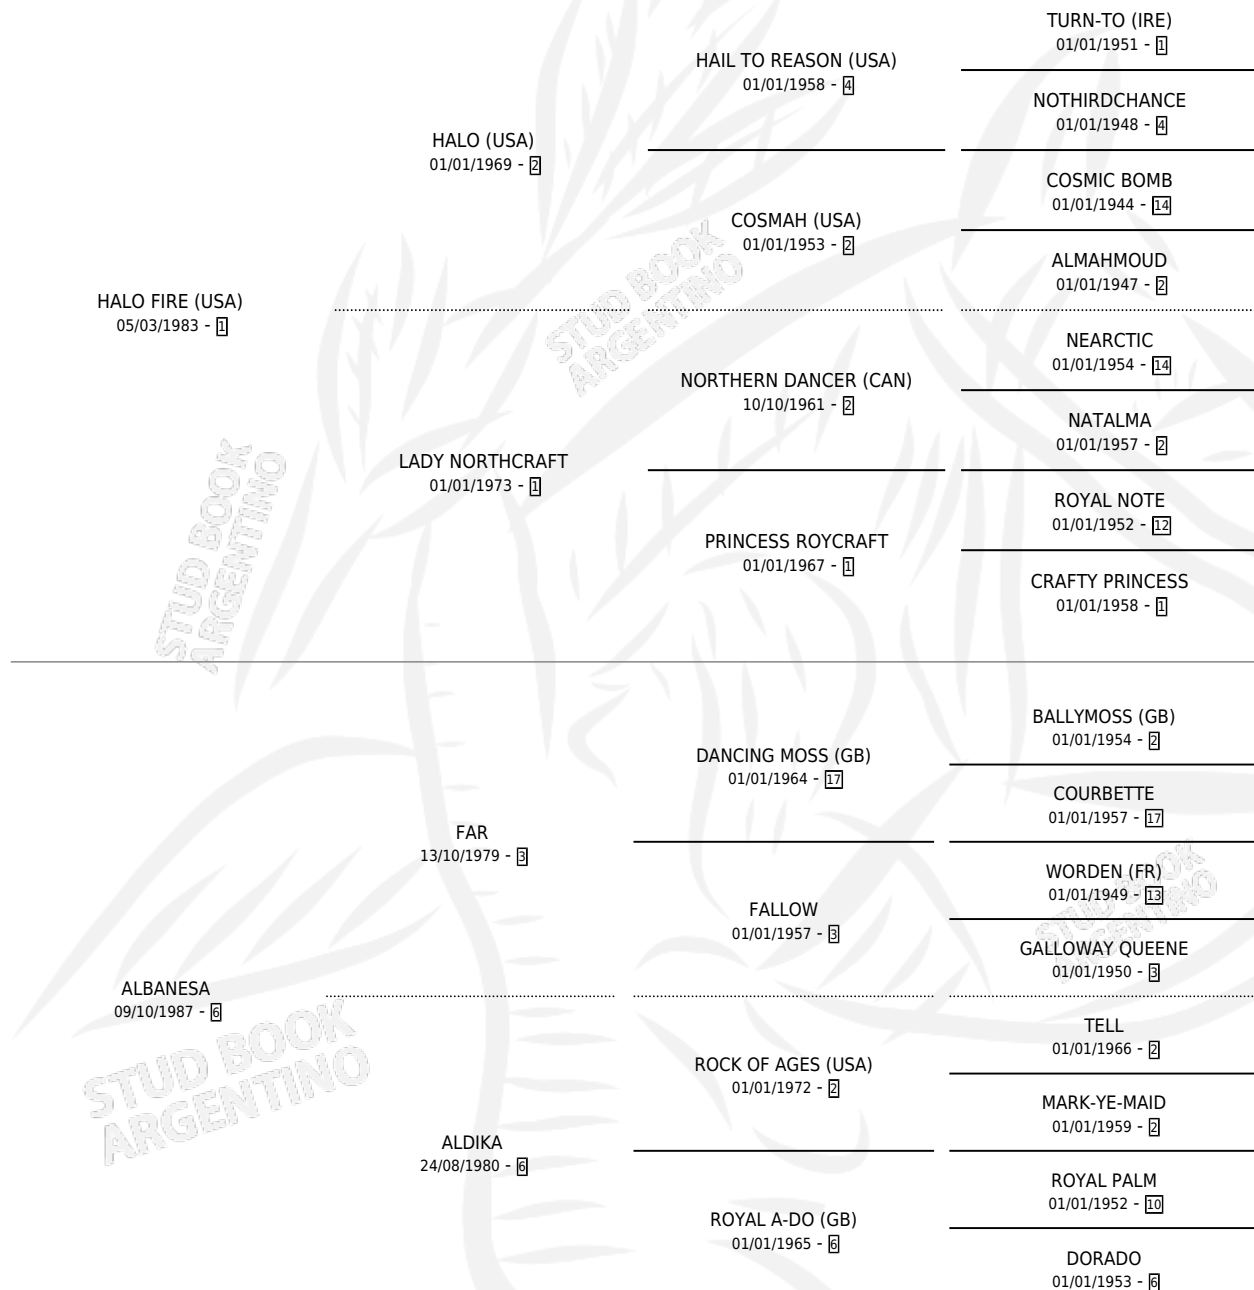

HALO VIRGINIA

por HALO FIRE (USA) y ALBANESA por FAR

Argentina · Hembra · Alazan · SP · 05/11/1998
Familia 6-d · Volumen 36

ESTADO

TIPIFICACIÓN SANGUÍNEA	✓
TIPIFICACIÓN POR ADN	✓
PASAPORTE	X
IDENTIFICACIÓN POR MICROCHIP	X
REPRODUCTOR	✓

Lugar de nacimiento: Cr

Criador: Ingeniero Carlos Ramasco Saciafi

~

HIJOS

	MACHOS	HEMBRAS
3 NACIERON	0	3

SIN ACTUACIONES

PEDIGREE