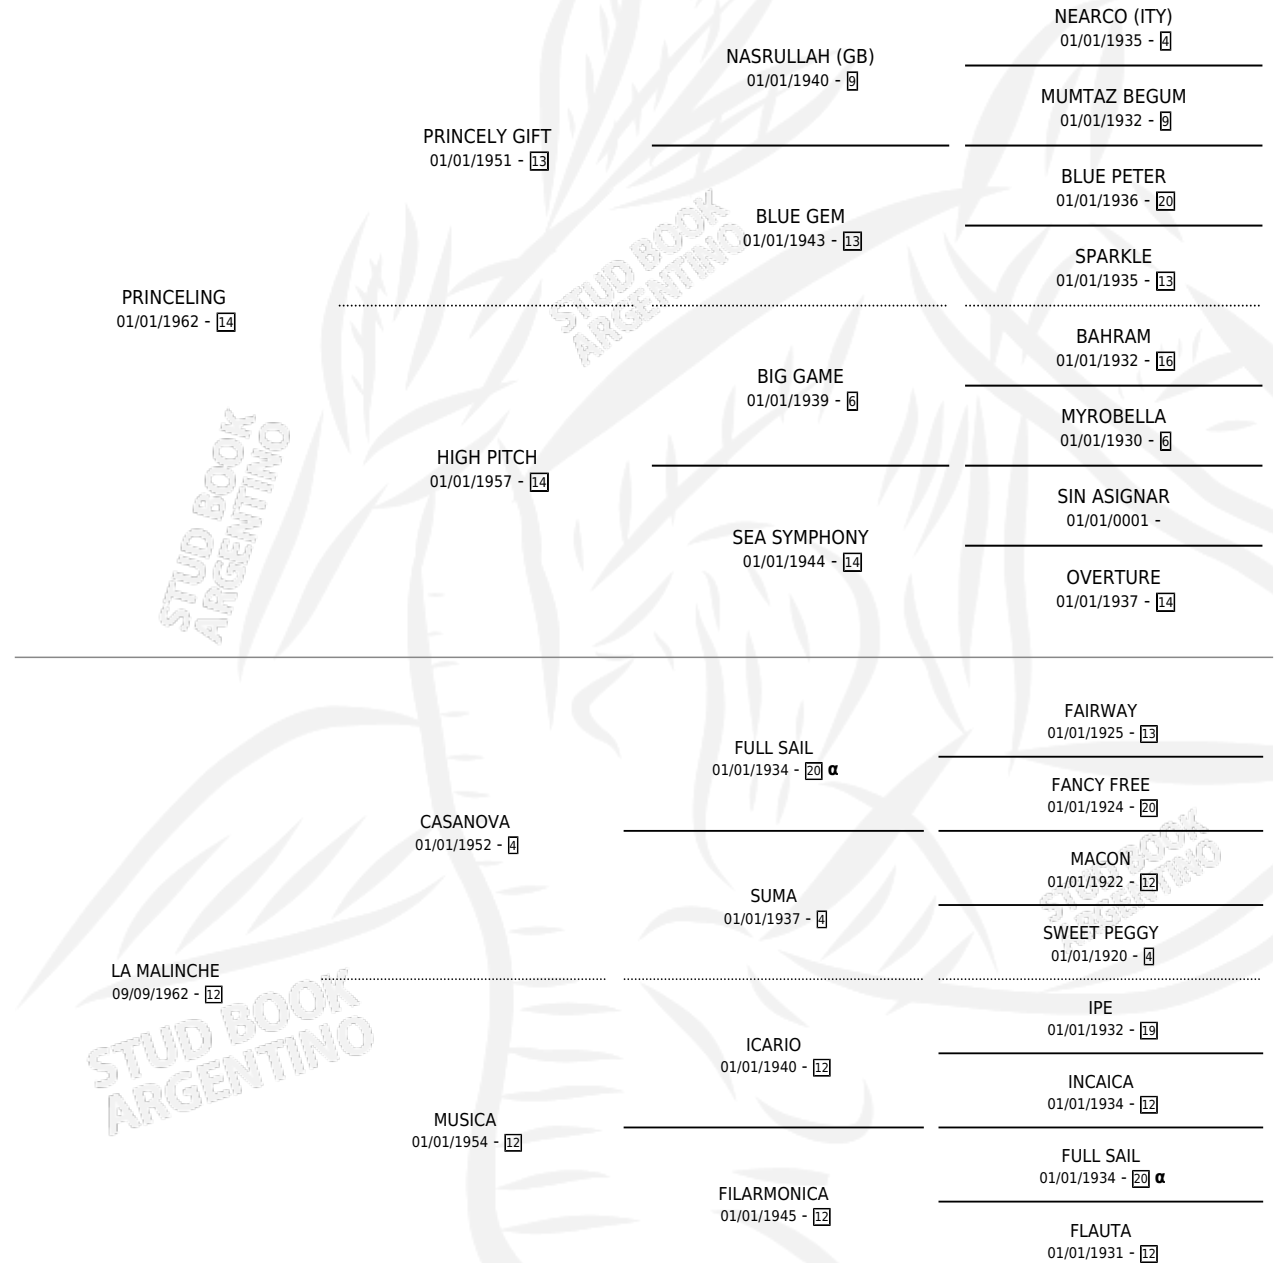

CATRIELAZO

por PRINCELING y LA MALINCHE por CASANOVA

Argentina · Macho · Zaino Negro · SP · 02/10/1973
Familia 12 · Volumen 28

ESTADO

TIPIFICACIÓN SANGUÍNEA	X
TIPIFICACIÓN POR ADN	X
PASAPORTE	X
IDENTIFICACIÓN POR MICROCHIP	X
REPRODUCTOR	X

Lugar de nacimiento: Campo particular

Criador: Sin dato

PEDIGREE

INBREEDING : α

CAMPAÑA

Solo carreras oficiales de Argentina

POR EDAD

EDAD	CC	1°	2°	3°	4°	5°	NP	CLC	CLG	CLCG1	CLGG1	IMPORTE	GANANCIA / CC
5 AÑOS	1	1	0	0	0	0	0	0	0	0	0	\$0	\$0
TOTALES	1	1	0	0	0	0	0	0	0	0	0	\$0	\$0
%		100%	0.0%	0.0%	0.0%	0.0%	0.0%	0.0%	0.0%	0.0%	0.0%		