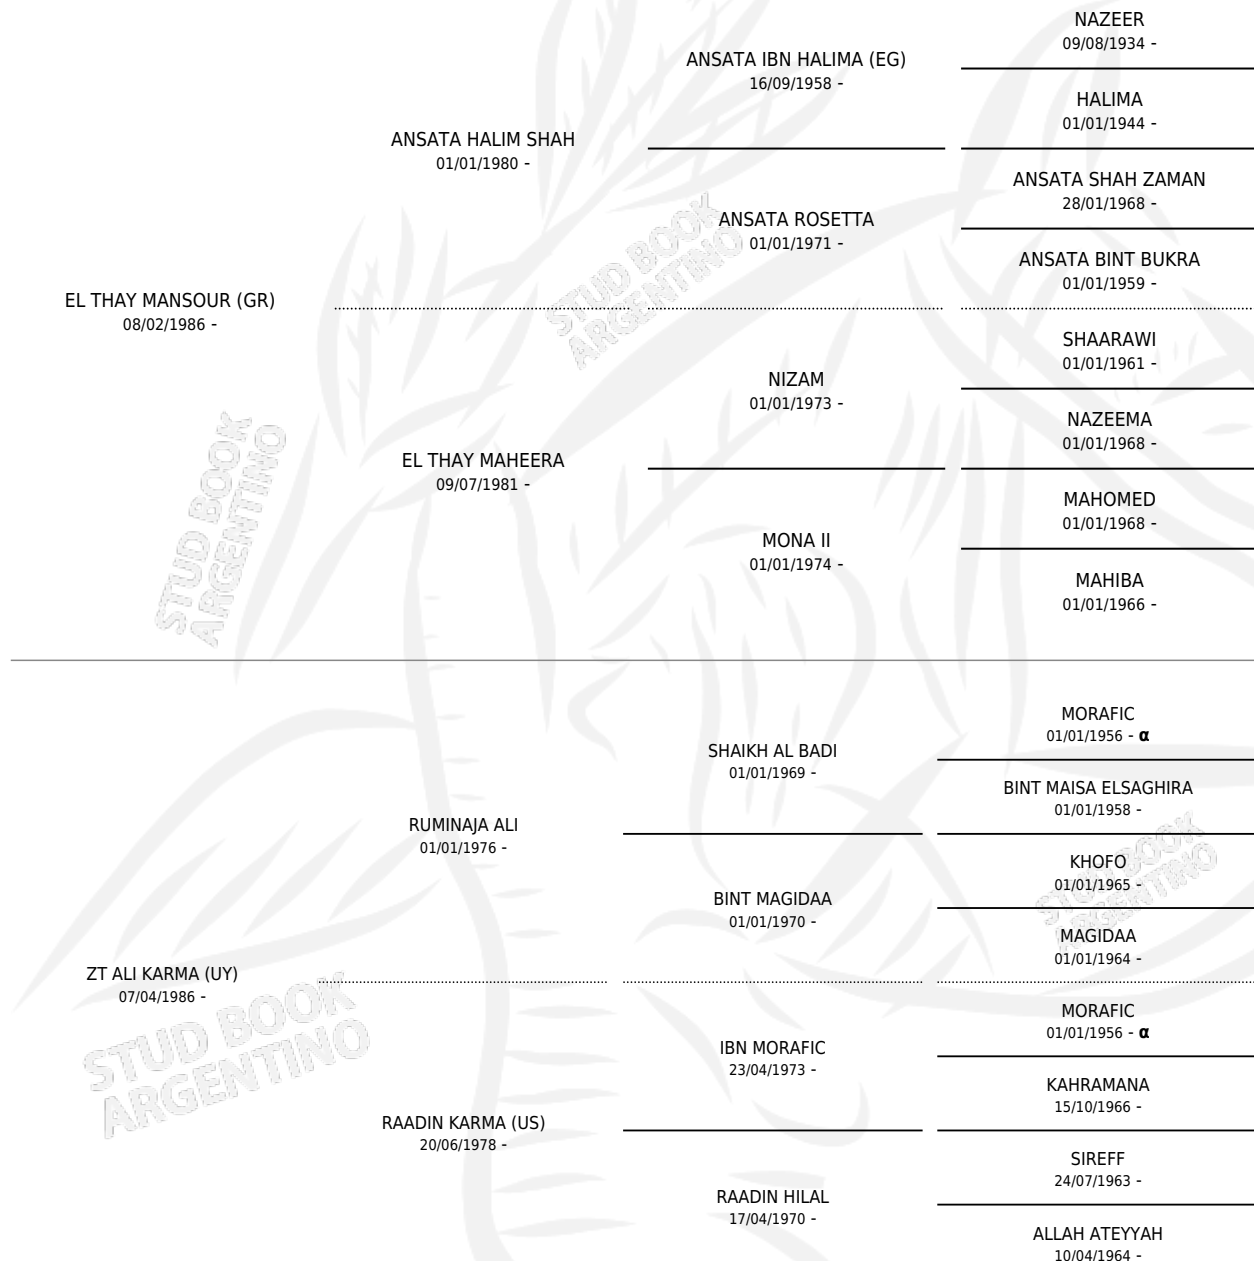

ZT TIBGH

por **EL THAY MANSOUR (GR)** y **ZT ALI KARMA (UY)** por **RUMINAJA ALI**

Argentina · Macho · Alazan o Tordillo · AP · 22/01/1999
Familia · Volumen 37

ESTADO

TIPIFICACIÓN SANGUÍNEA	X
TIPIFICACIÓN POR ADN	X
PASAPORTE	X
IDENTIFICACIÓN POR MICROCHIP	X
REPRODUCTOR	X

Lugar de nacimiento: El Atalaya

Criador: El Atalaya

PEDIGREE

INBREEDING : α

ZT TIBGH

Datos oficiales del Stud Book Argentino

Documento generado el 11/06/2026

studbook.org.ar