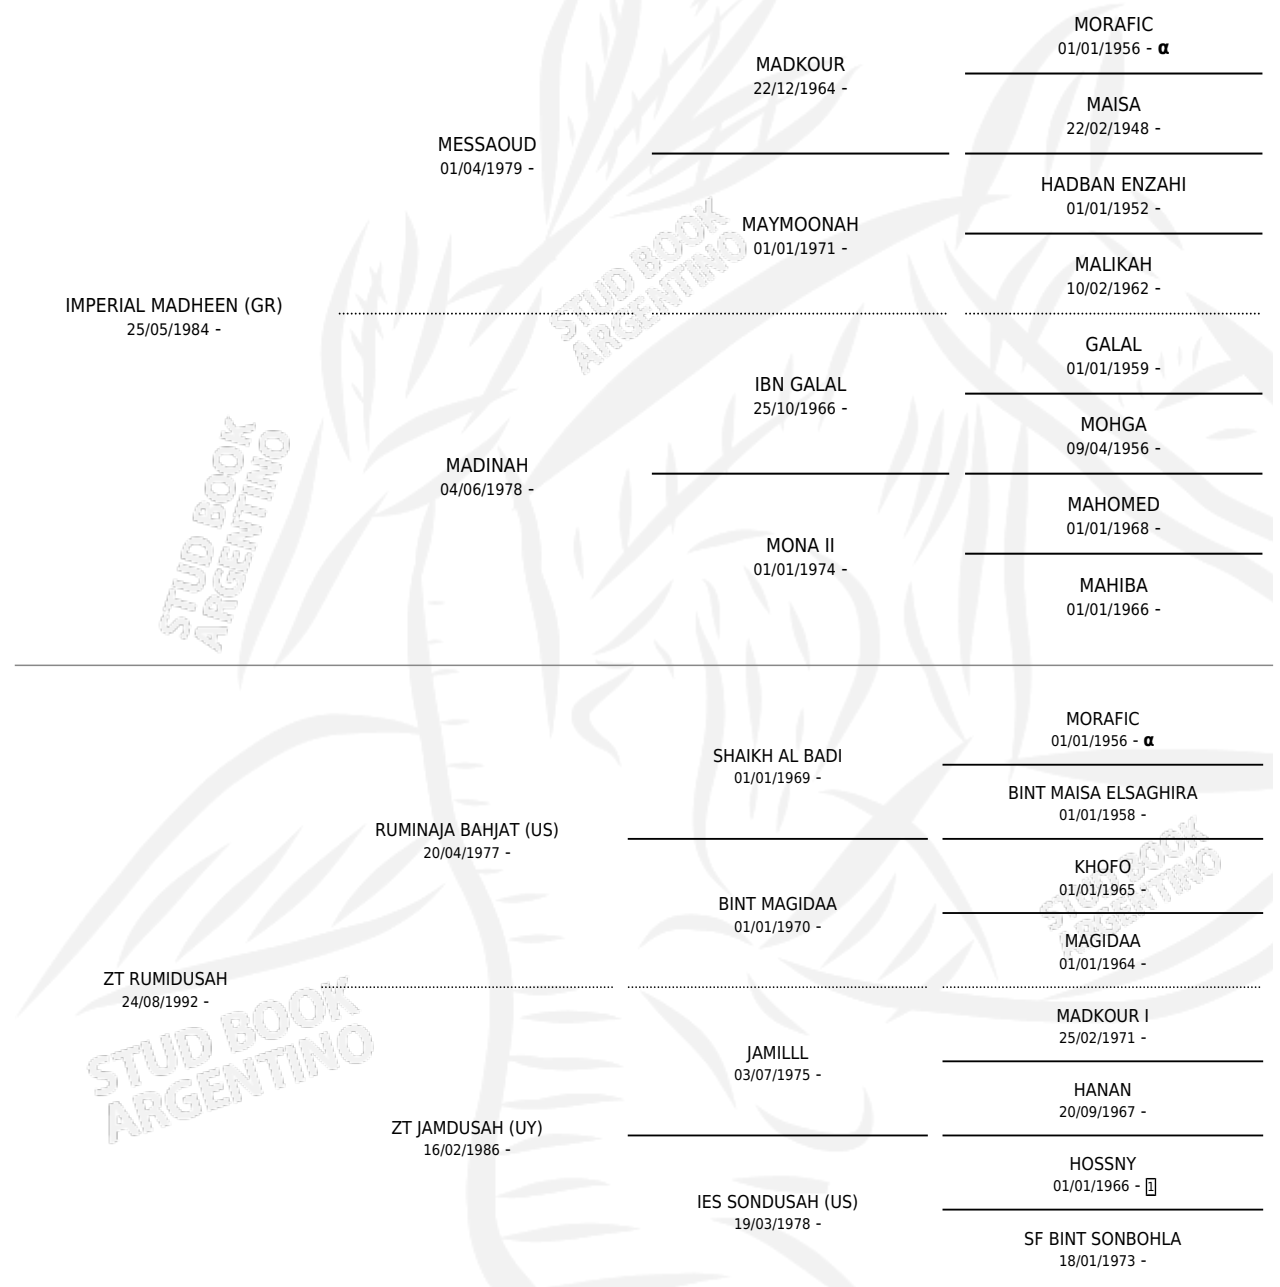

ZT MIZWALAH

por IMPERIAL MADHEEN (GR) y ZT RUMIDUSAH por RUMINAJA BAHJAT (US)

Argentina · Hembra · Tordillo · AP · 18/01/1999
Familia · Volumen 37

ESTADO

TIPIFICACIÓN SANGUÍNEA	✓
TIPIFICACIÓN POR ADN	✓
PASAPORTE	X
IDENTIFICACIÓN POR MICROCHIP	X
REPRODUCTOR	✓

Lugar de nacimiento: El Atalaya
Criador: El Atalaya

~

HIJOS

	MACHOS	HEMBRAS
1 NACIERON	0	1
SIN ACTUACIONES		

PEDIGREE

INBREEDING : α

S

mientos 1 / Efectividad 33.33%