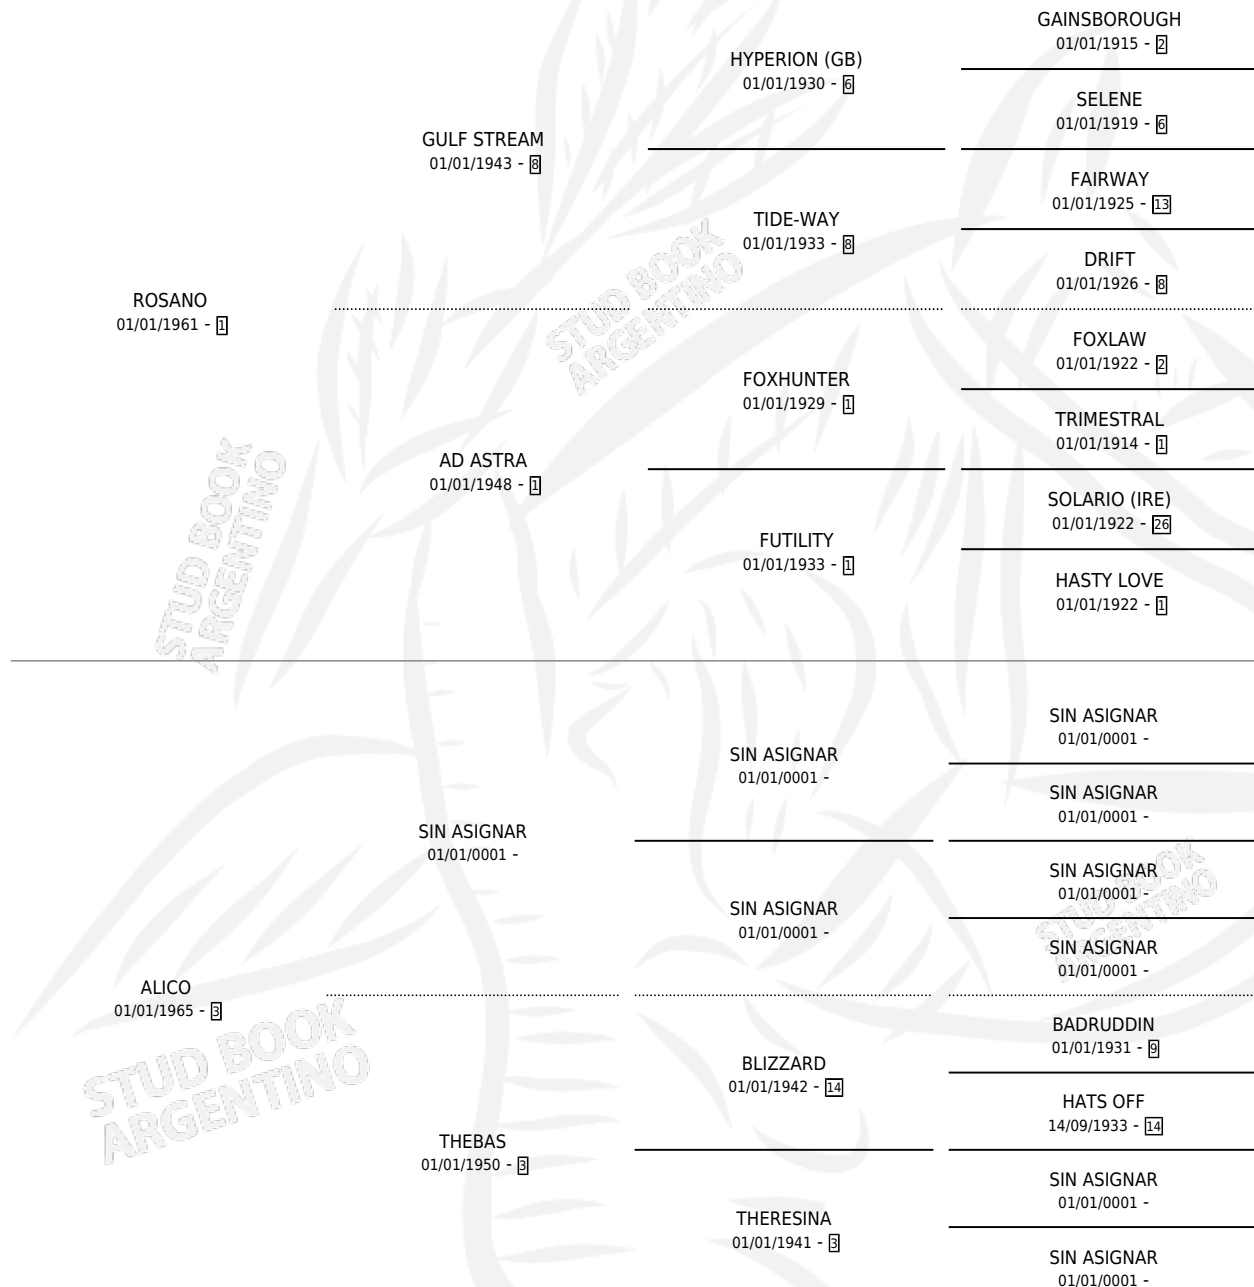

ROSALICA

por ROSANO y ALICO por SIN ASIGNAR

Argentina · Hembra · Zaino Doradillo · SP · 01/01/1973
Familia 3 · Volumen 28

ESTADO

TIPIFICACIÓN SANGUÍNEA	X
TIPIFICACIÓN POR ADN	X
PASAPORTE	X
IDENTIFICACIÓN POR MICROCHIP	X
REPRODUCTOR	✓

Lugar de nacimiento: Campo particular

Criador: Sin dato

~

HIJOS

	MACHOS	HEMBRAS
3 NACIERON	1	2
1 CORRIERON	0	1
1 GANARON	0	1
0 GANADORES CL	0 GANADORES GR	0 GANADORES G1

PEDIGREE

S

mientos 3 / Efectividad 75.00%

PADRILLO	PRODUCTO	CRIADOR	1ER SERVICIO	ÚLTIMO SERVICIO
SIN ASIGNAR	∅		31/12/1986	31/12/1986
ROSALICA	DORI-DORI (H A, 25/10/1986)	SIN DATO	30/10/1985	01/11/1985
Datos oficiales del Stud Book Argentino	QUI LO SA (M Z, 04/11/1984)	SIN DATO		
TEMPLIER	CAPICHI (H ZD, 21/10/1985)	SIN DATO		