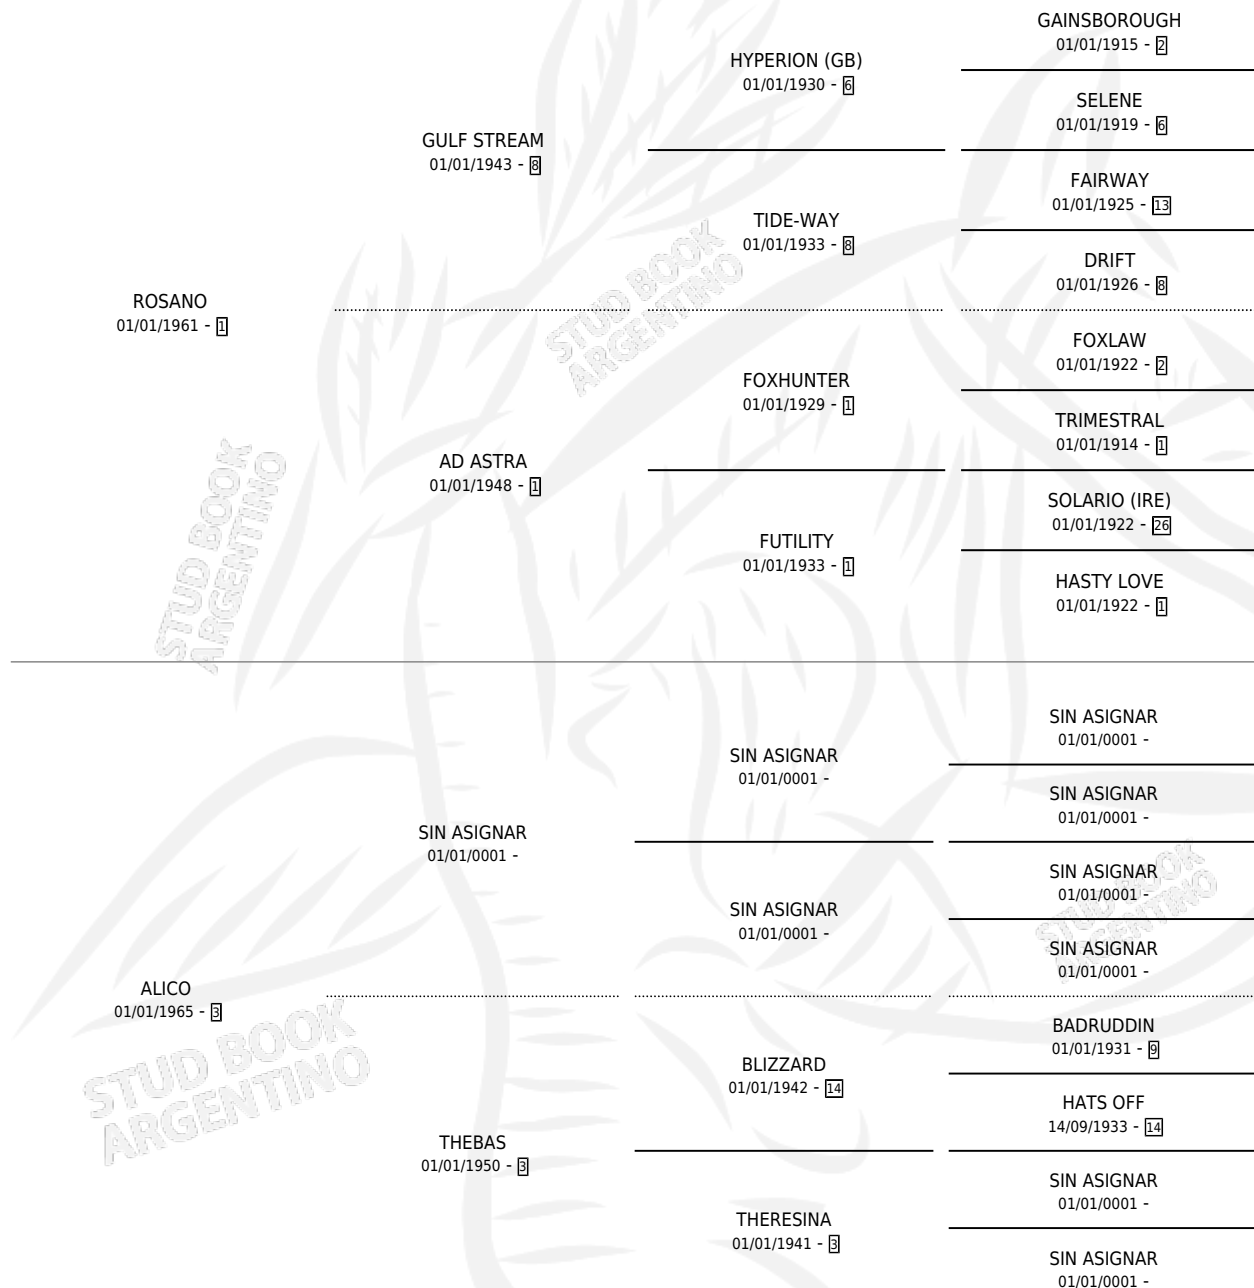

ROSALICA

por ROSANO y ALICO por SIN ASIGNAR

Argentina · Hembra · Zaino Doradillo · SP · 01/01/1973
Familia 3 · Volumen 28

ESTADO

TIPIFICACIÓN SANGUÍNEA	X
TIPIFICACIÓN POR ADN	X
PASAPORTE	X
IDENTIFICACIÓN POR MICROCHIP	X
REPRODUCTOR	✓

Lugar de nacimiento: Campo particular

Criador: Sin dato

~

HIJOS

	MACHOS	HEMBRAS
3 NACIERON	1	2
1 CORRIERON	0	1
1 GANARON	0	1
0 GANADORES CL	0 GANADORES GR	0 GANADORES G1

PEDIGREE