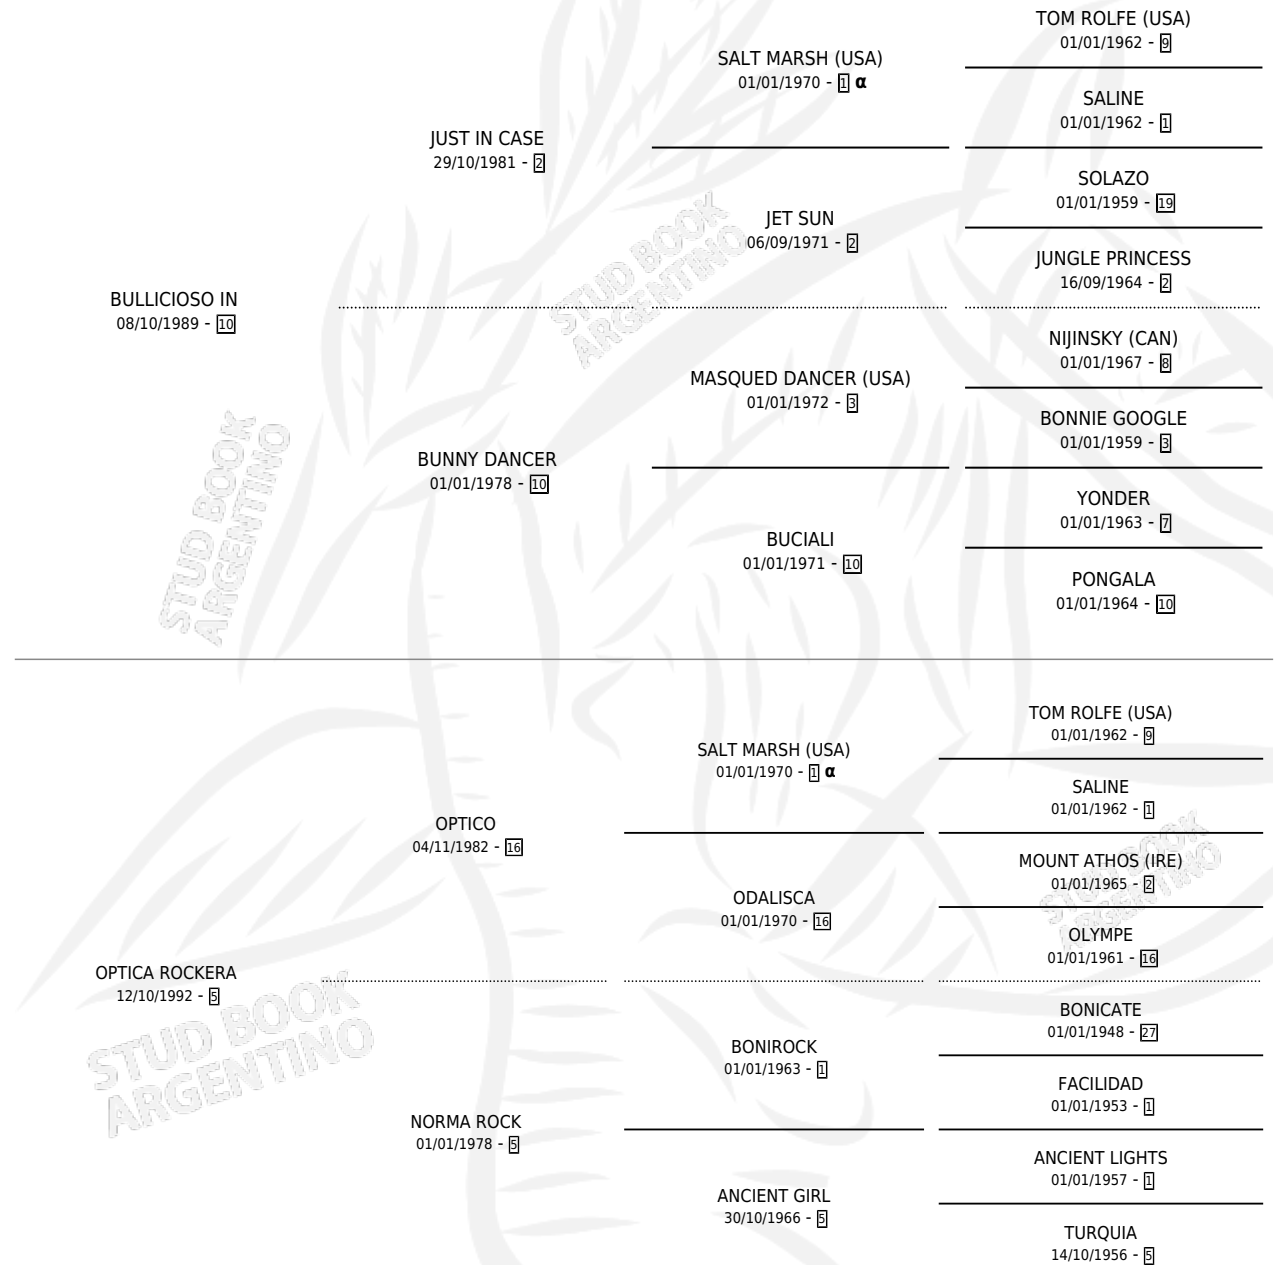

SOL BATE

por **BULLICIOSO IN** y **OPTICA ROCKERA** por **OPTICO**

Argentina · Macho · Zaino Colorado · SP · 12/11/1998
Familia 5-c · Volumen 36

ESTADO

TIPIFICACIÓN SANGUÍNEA	✓
TIPIFICACIÓN POR ADN	X
PASAPORTE	X
IDENTIFICACIÓN POR MICROCHIP	X
REPRODUCTOR	X

Lugar de nacimiento: Rincon de Luna

Criador: Sin dato

PEDIGREE

INBREEDING : α

SOL BATE

Datos oficiales del Stud Book Argentino

Documento generado el 11/05/2026

studbook.org.ar