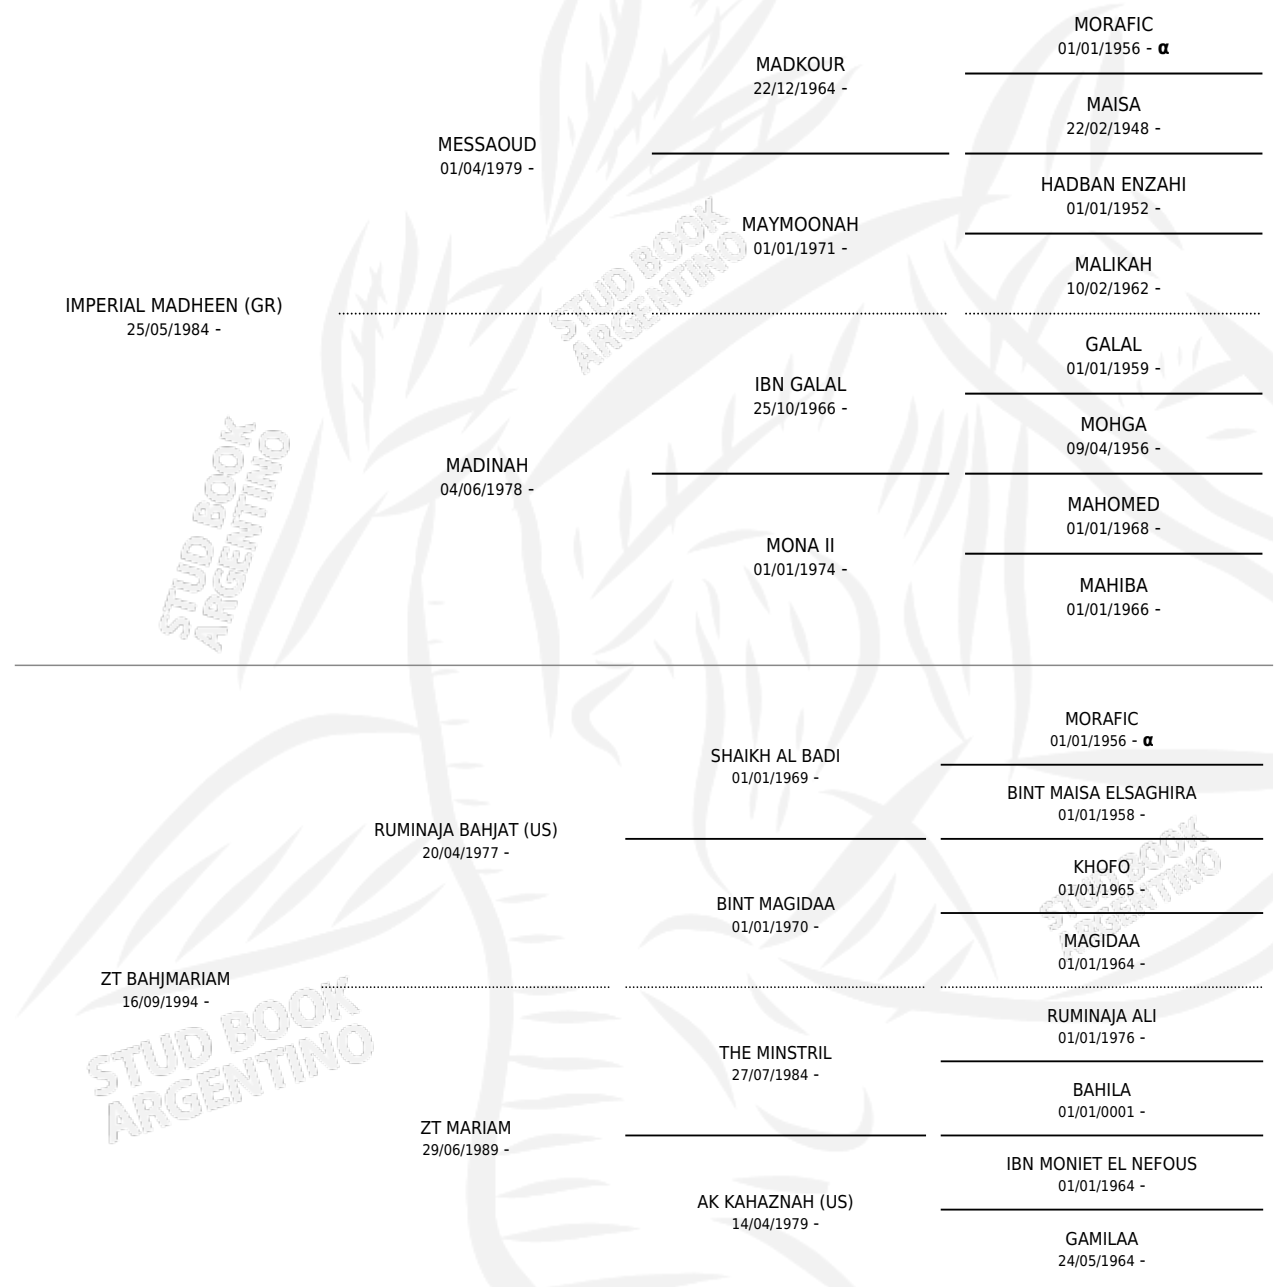

JFN BAHARAHA

por IMPERIAL MADHEEN (GR) y ZT BAHJMARIAM por RUMINAJA BAHJAT (US)

Argentina · Hembra · Tordillo · AP · 10/09/1998
Familia · Volumen 36

ESTADO

TIPIFICACIÓN SANGUÍNEA	✓
TIPIFICACIÓN POR ADN	✓
PASAPORTE	X
IDENTIFICACIÓN POR MICROCHIP	X
REPRODUCTOR	✓

Lugar de nacimiento: El Atalaya
Criador: Paso Del Sauce

~

HIJOS

	MACHOS	HEMBRAS
4 NACIERON	1	3
SIN ACTUACIONES		

PEDIGREE

INBREEDING : α