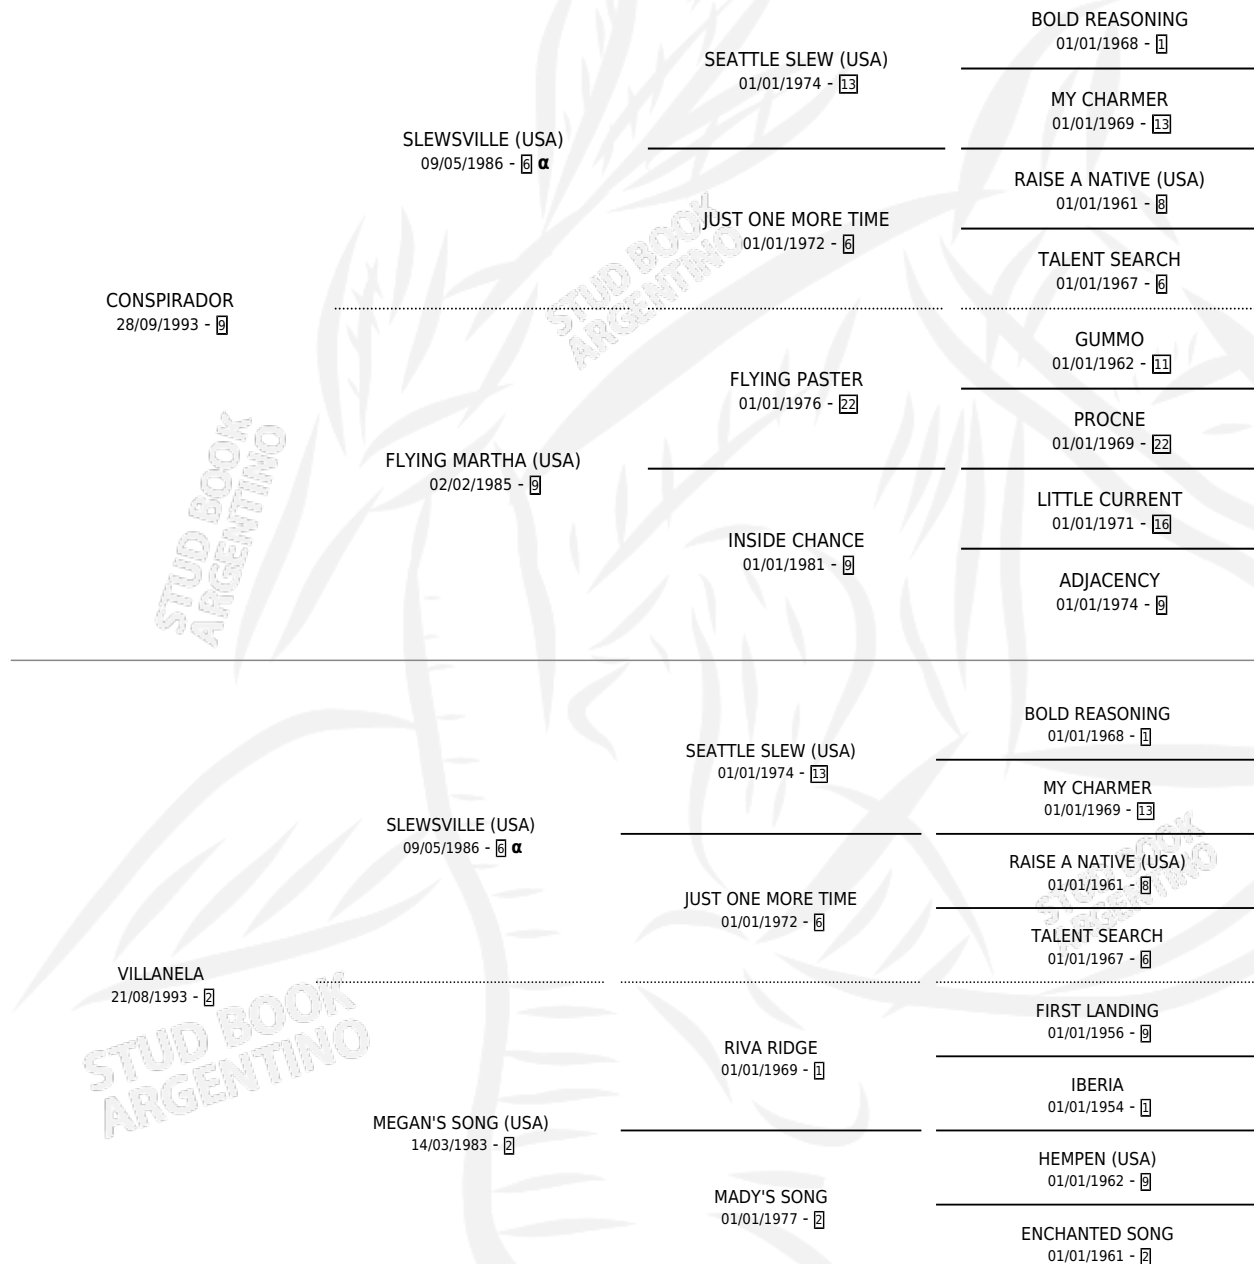

MISS VIRGINIA

por CONSPIRADOR y VILLANELA por SLEWSVILLE (USA)

Argentina · Hembra · Alazan · SP · 19/10/1998
Familia 2-n · Volumen 36

ESTADO

TIPIFICACIÓN SANGUÍNEA	✓
TIPIFICACIÓN POR ADN	✓
PASAPORTE	X
IDENTIFICACIÓN POR MICROCHIP	X
REPRODUCTOR	✓

Lugar de nacimiento: Lindor
Criador: Lindor

~

HIJOS

	MACHOS	HEMBRAS
3 NACIERON	1	2

SIN ACTUACIONES

PEDIGREE

INBREEDING : α