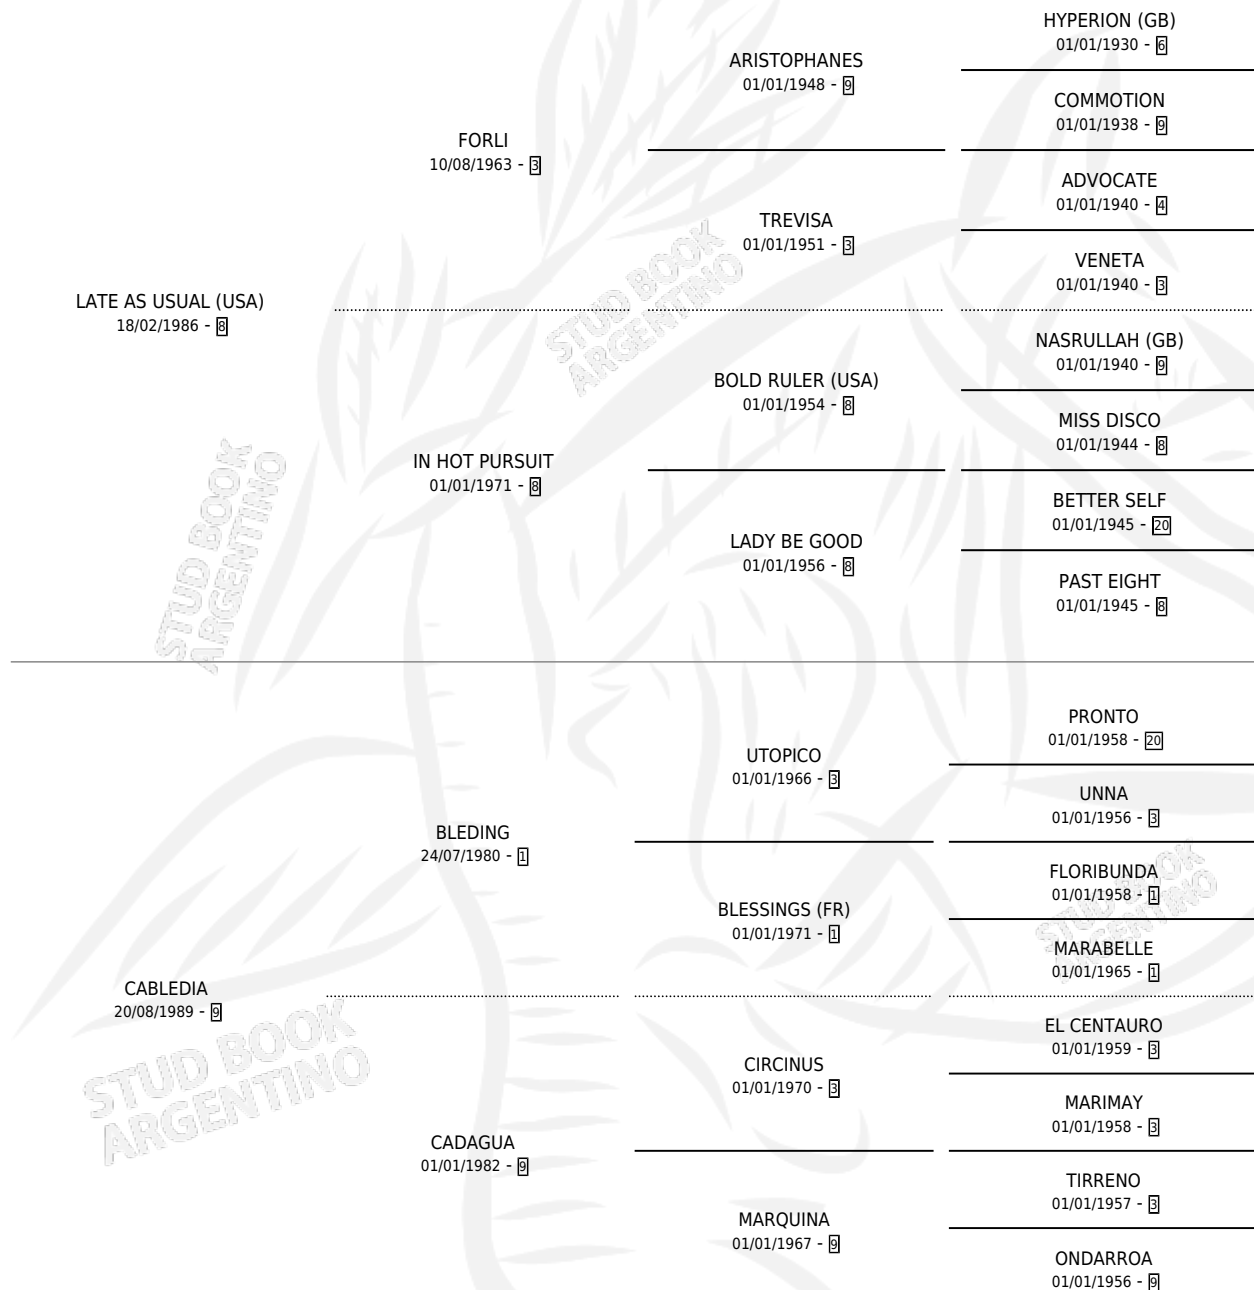

BELUCHA

por **LATE AS USUAL (USA)** y **CABLEDIA** por **BLEDING**

Argentina · Hembra · Zaino Doradillo · SP · 20/10/1998
Familia 9-g · Volumen 36

ESTADO

TIPIFICACIÓN SANGUÍNEA	✓
TIPIFICACIÓN POR ADN	✓
PASAPORTE	X
IDENTIFICACIÓN POR MICROCHIP	X
REPRODUCTOR	✓

Lugar de nacimiento: Campo particular

Criador: Sin dato

~

HIJOS

	MACHOS	HEMBRAS
3 NACIERON	1	2
SIN ACTUACIONES		

PEDIGREE

S

mientos 3 / Efectividad 42.86%

PADRILLO	PRODUCTO	CRIADOR	1ER SERVICIO	ÚLTIMO SERVICIO
MALEVIAN LIGHT	∅		11/11/2011	15/11/2011
BELUCHA	MALEVA EMI (H A, 02/11/2011)	INDAL SA	14/10/2010	20/11/2010
Datos oficiales del Stud Book Argentino	∅		03/11/2009	07/11/2009
Documento generado el 05/05/2026	MALEVA CHUZA (H A, 21/10/2009)	INDAL SA	11/11/2008	13/11/2008
MALEVIAN LIGHT	MALEVO TOTI (M Z, 06/09/2008) •MURIÓ EL 06/09/2008•	TERZE DANIEL DOMINGO	25/09/2007	05/10/2007
MALEVIAN LIGHT	∅		05/10/2006	07/10/2006
MARCEAU	∅		05/10/2005	16/11/2005