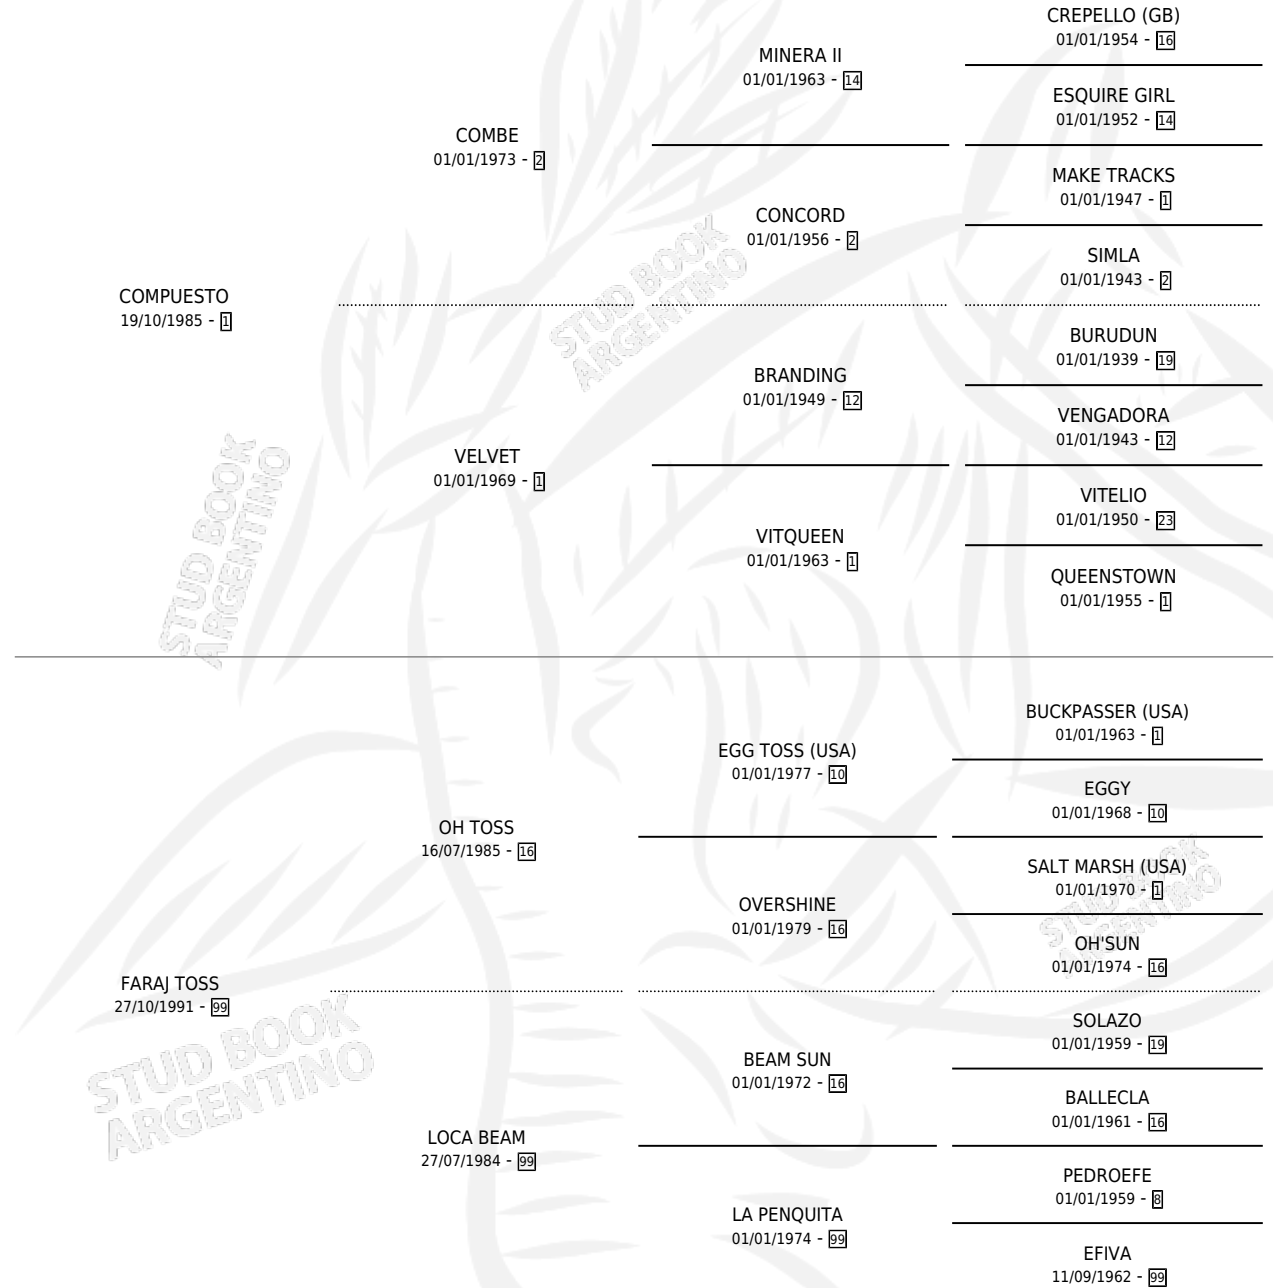

Lugar de nacimiento: Samago

Criador: Sin dato

~

HIJOS

	MACHOS	HEMBRAS
5 NACIERON	4	1
SIN ACTUACIONES		

PEDIGREE

S

mientos 5 / Efectividad 71.43%