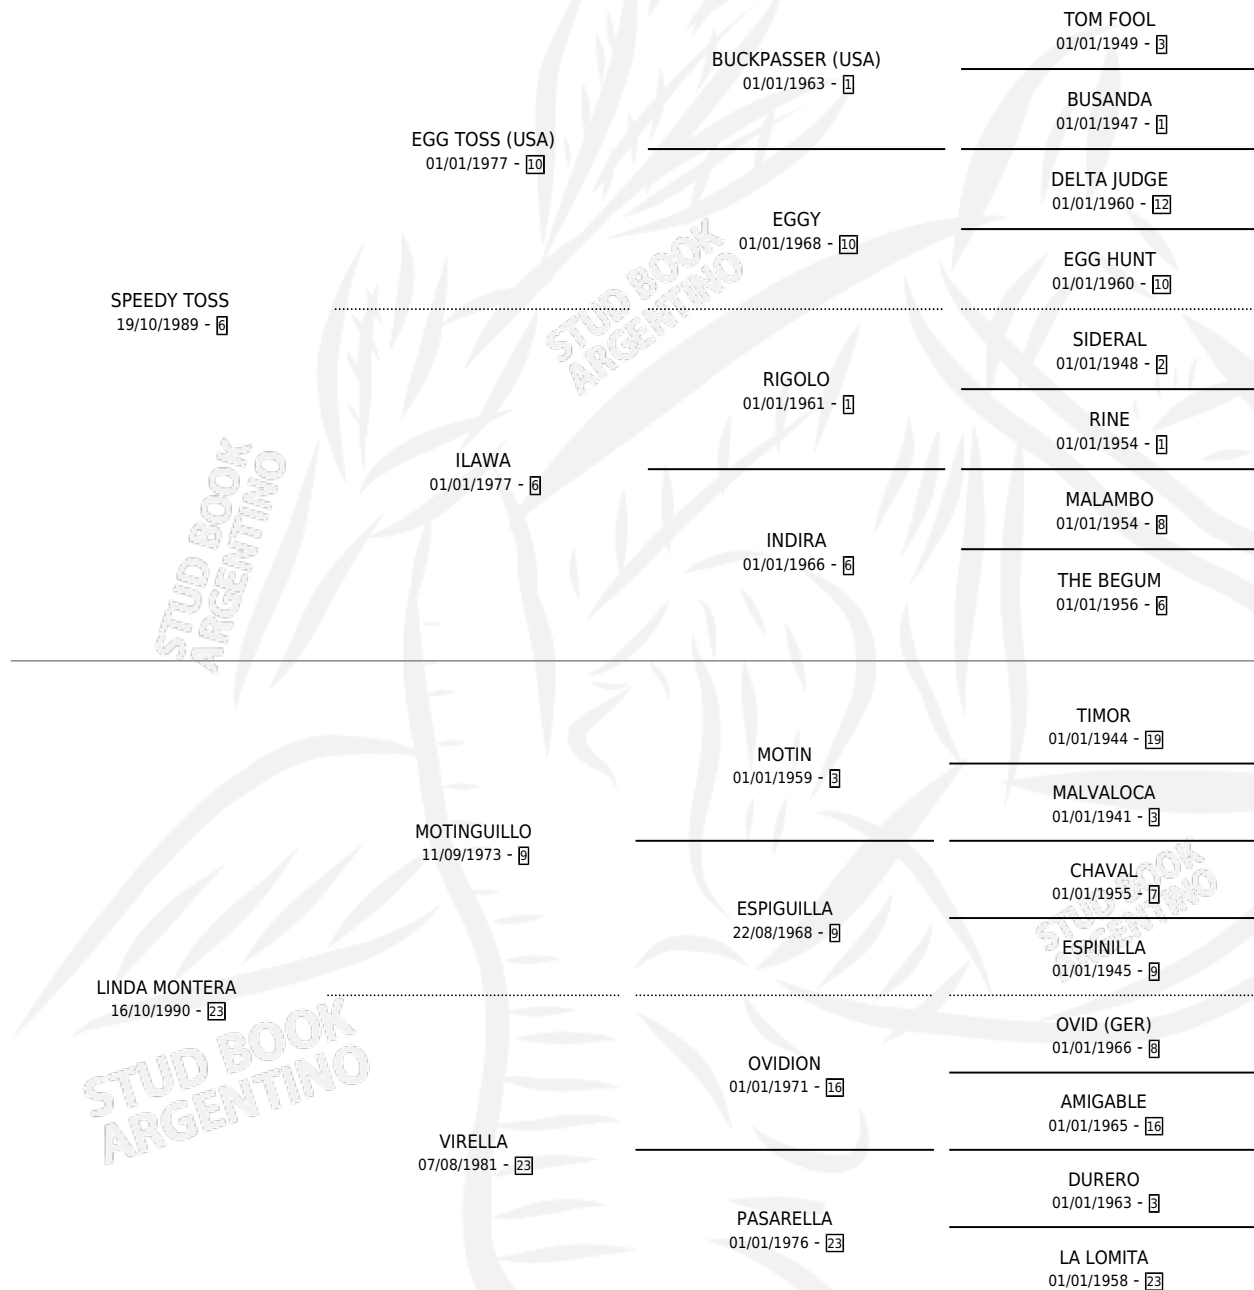

MONTERA AMIGA

por **SPEEDY TOSS** y **LINDA MONTERA** por **MOTINGUILLO**

Argentina · Hembra · Alazan · SP · 03/11/1998
Familia 23-a · Volumen 36

ESTADO

TIPIFICACIÓN SANGUÍNEA	X
TIPIFICACIÓN POR ADN	X
PASAPORTE	X
IDENTIFICACIÓN POR MICROCHIP	X
REPRODUCTOR	X

Lugar de nacimiento: Gran Amigo

Criador: Sin dato

PEDIGREE

MONTERA AMIGA

Datos oficiales del Stud Book Argentino

Documento generado el 11/06/2026

studbook.org.ar