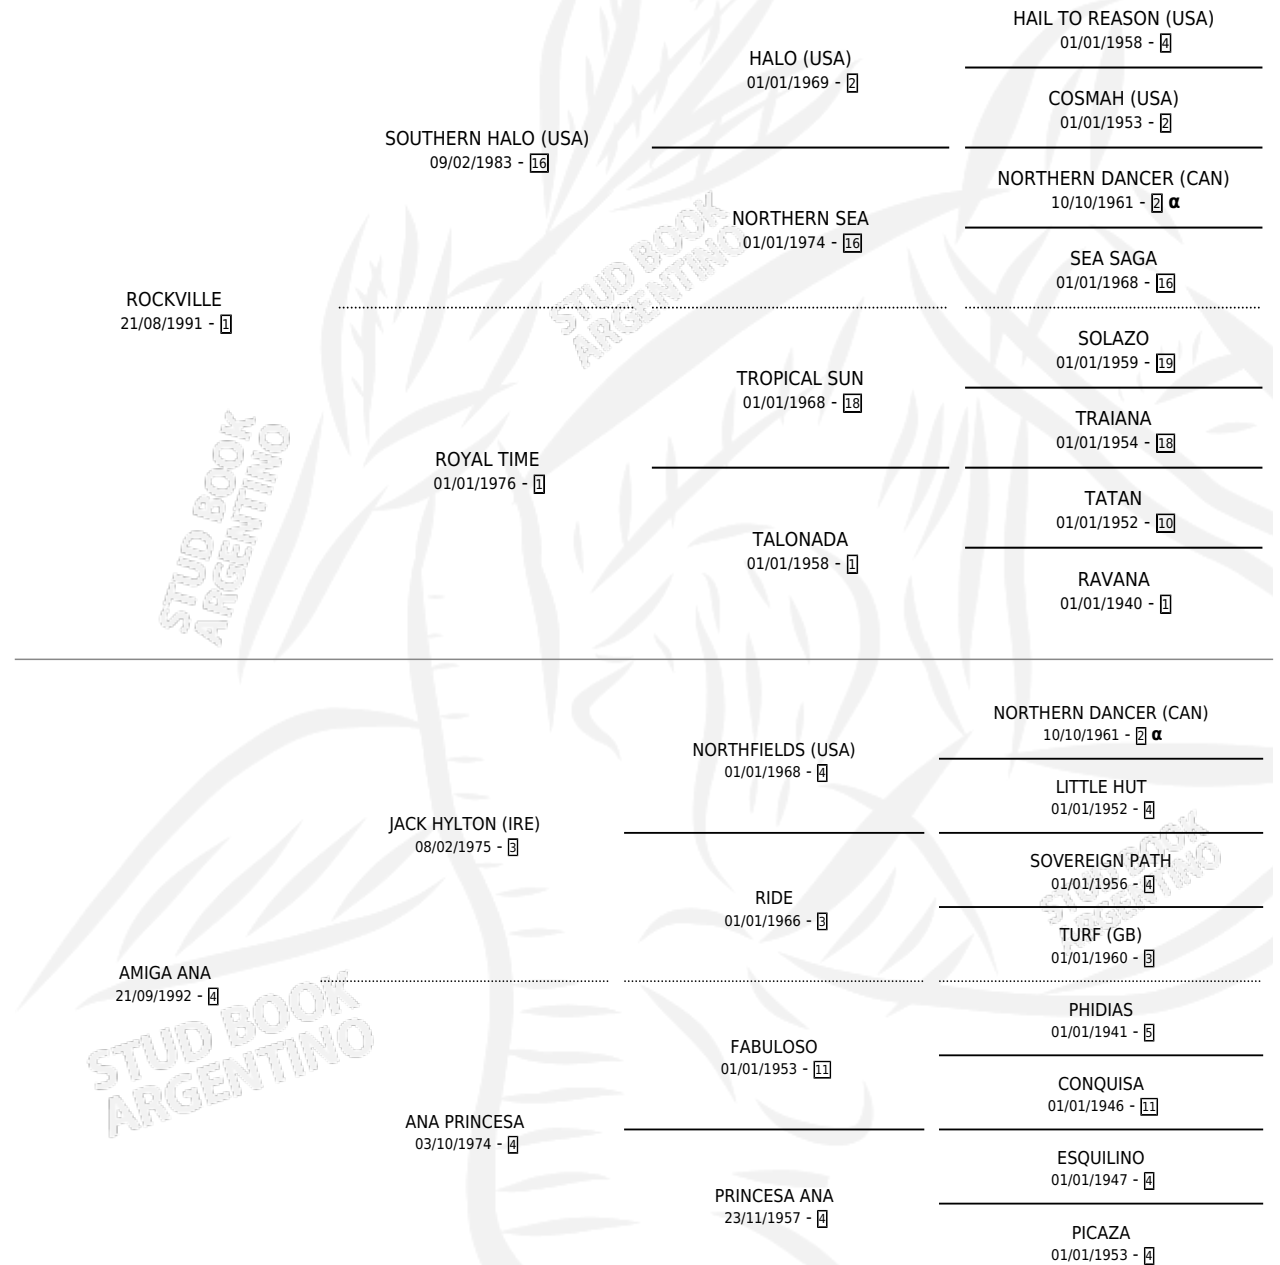

ANA ROCK

por ROCKVILLE y AMIGA ANA por JACK HYLTON (IRE)

Argentina · Hembra · Alazan · SP · 24/10/1998
Familia 4-c · Volumen 36

ESTADO

TIPIFICACIÓN SANGUÍNEA	X
TIPIFICACIÓN POR ADN	X
PASAPORTE	X
IDENTIFICACIÓN POR MICROCHIP	X
REPRODUCTOR	X

Lugar de nacimiento: Gran Amigo

Criador: Gran Amigo

PEDIGREE

INBREEDING : α

ANA ROCK

Datos oficiales del Stud Book Argentino

Documento generado el 11/06/2026

studbook.org.ar