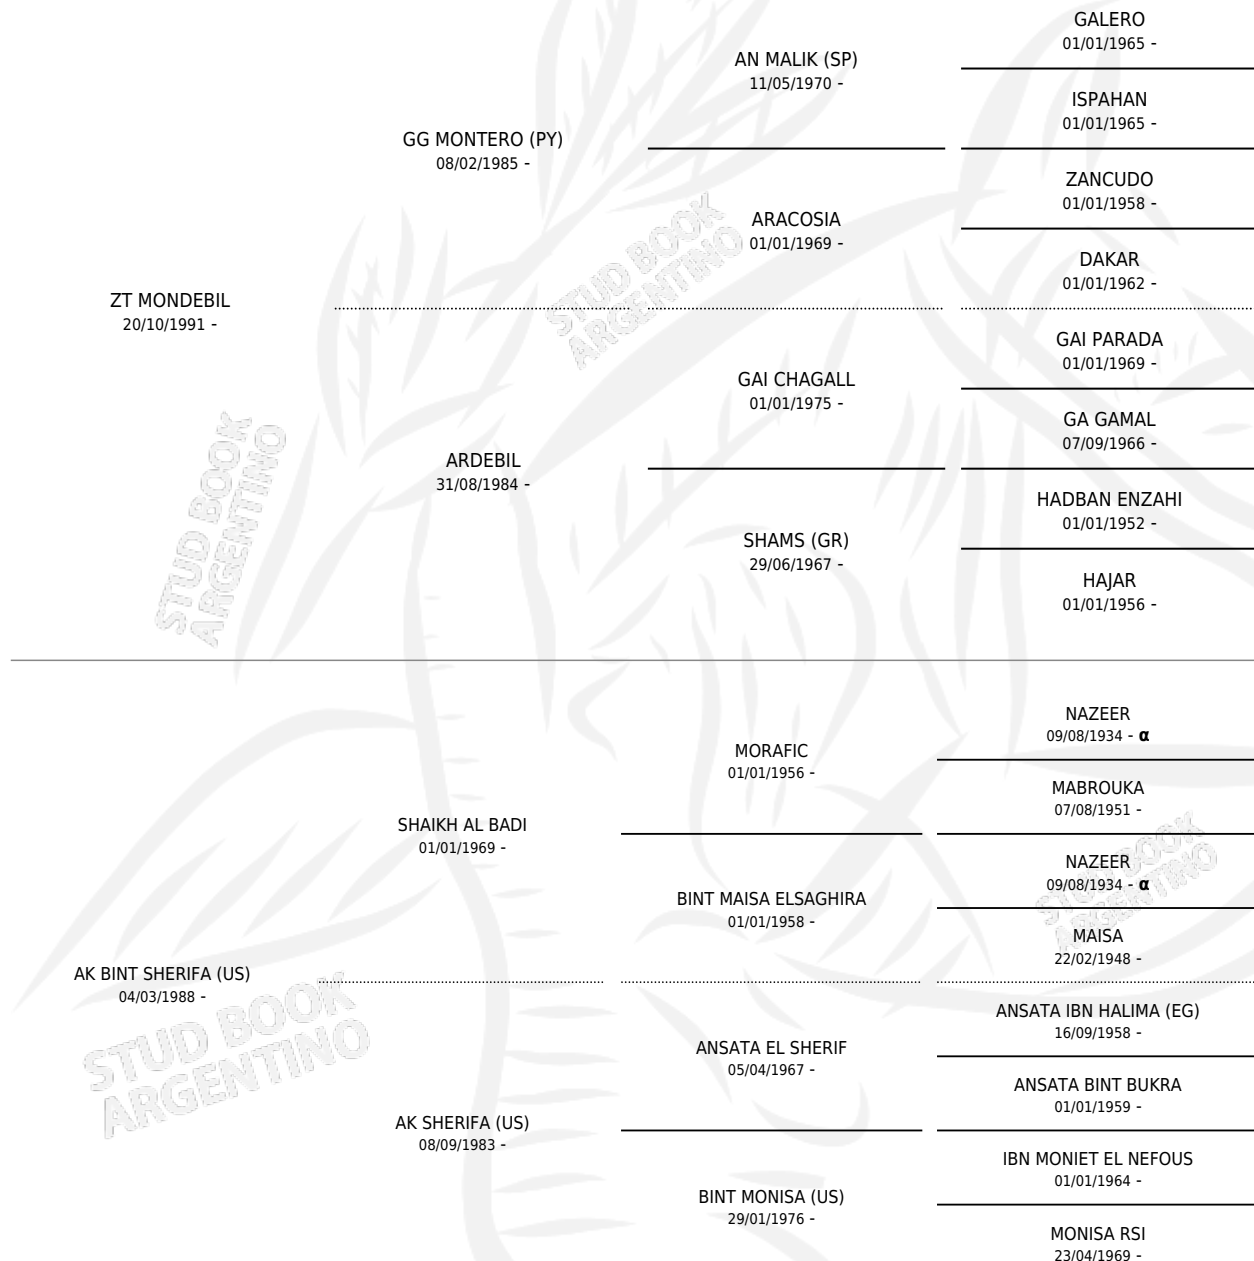

LS SABAH

por ZT MONDEBIL y AK BINT SHERIFA (US) por SHAIKH AL BADI

Argentina · Macho · Tordillo · AP · 12/01/1999
Familia · Volumen 37

ESTADO

TIPIFICACIÓN SANGUÍNEA	X
TIPIFICACIÓN POR ADN	X
PASAPORTE	X
IDENTIFICACIÓN POR MICROCHIP	X
REPRODUCTOR	X

Lugar de nacimiento: La Susana
Criador: Sin dato

PEDIGREE

INBREEDING : α