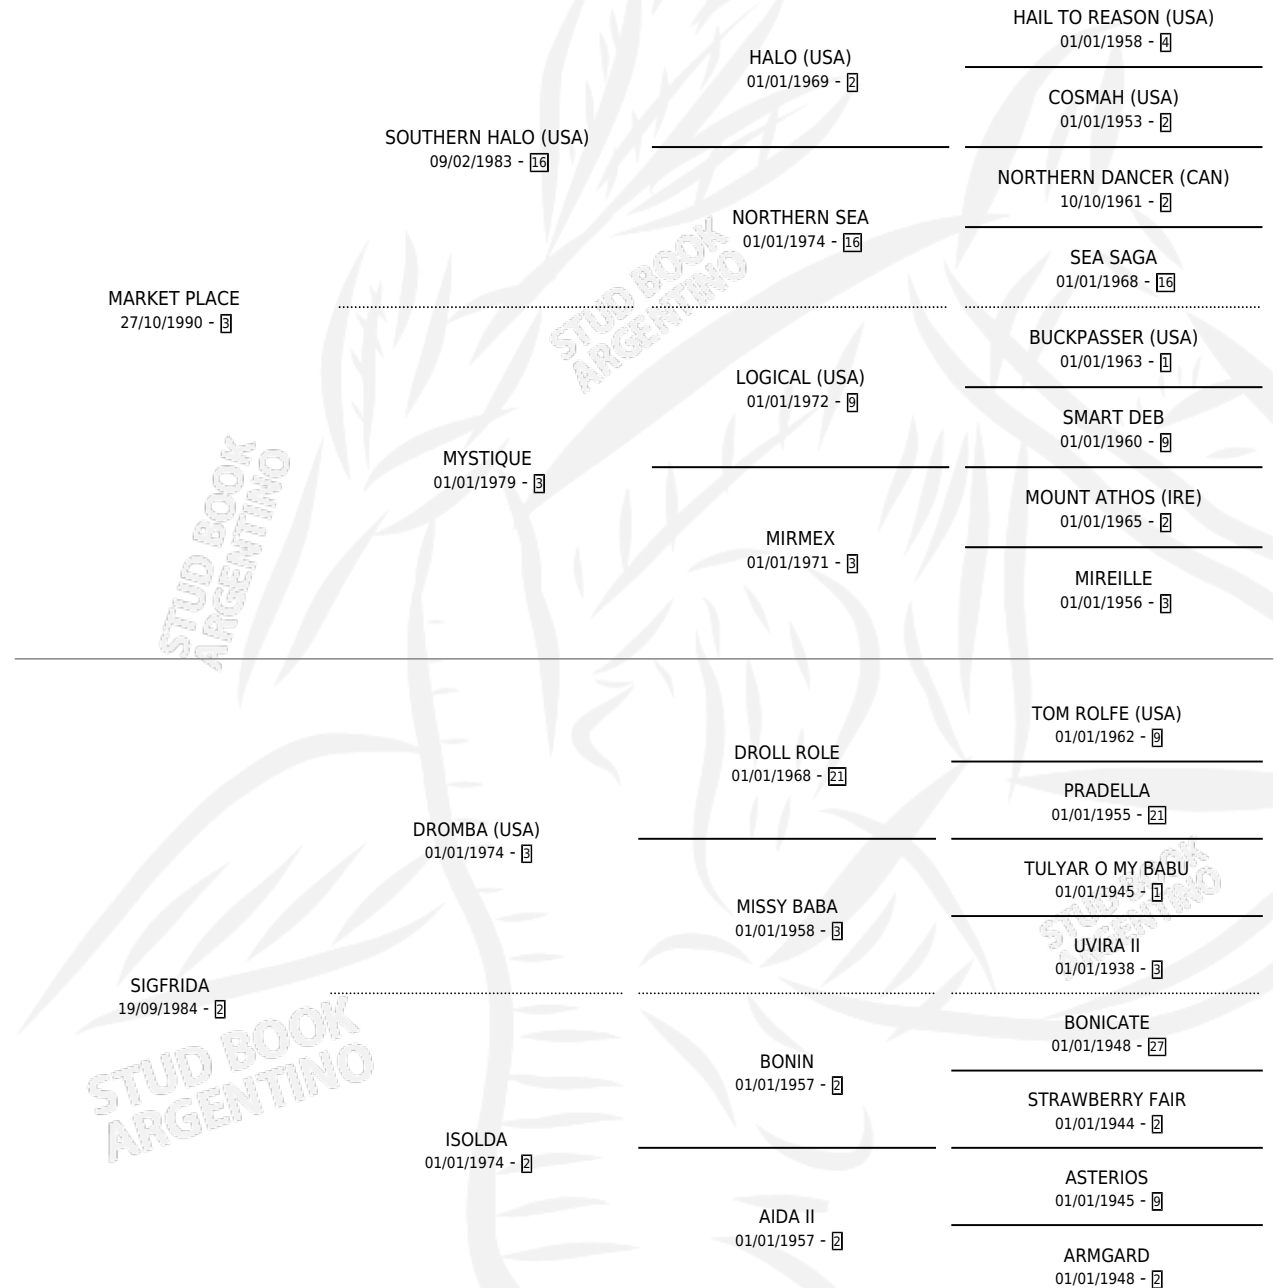

EL LIBRETO

por MARKET PLACE y SIGFRIDA por DROMBA (USA)

Argentina · Macho · Zaino Doradillo · SP · 28/10/1998
Familia 2-n · Volumen 36

ESTADO

TIPIFICACIÓN SANGUÍNEA	✓
TIPIFICACIÓN POR ADN	X
PASAPORTE	X
IDENTIFICACIÓN POR MICROCHIP	X
REPRODUCTOR	X

Lugar de nacimiento: La Escondida de Baradero

Criador: Zanhur S.A.

PEDIGREE

CAMPAÑA

Solo carreras oficiales de Argentina

POR EDAD

EDAD	CC	1°	2°	3°	4°	5°	NP	CLC	CLG	CLCG1	CLGG1	IMPORTE	GANANCIA / CC
3 AÑOS	3	0	0	0	0	0	3	0	0	0	0	\$0	\$0
4 AÑOS	3	0	0	0	0	1	2	0	0	0	0	\$0	\$0
TOTALES	6	0	0	0	0	1	5	0	0	0	0	\$0	\$0
%		0.0%	0.0%	0.0%	0.0%	16.7%	83.3%	0.0%	0.0%	0.0%	0.0%		