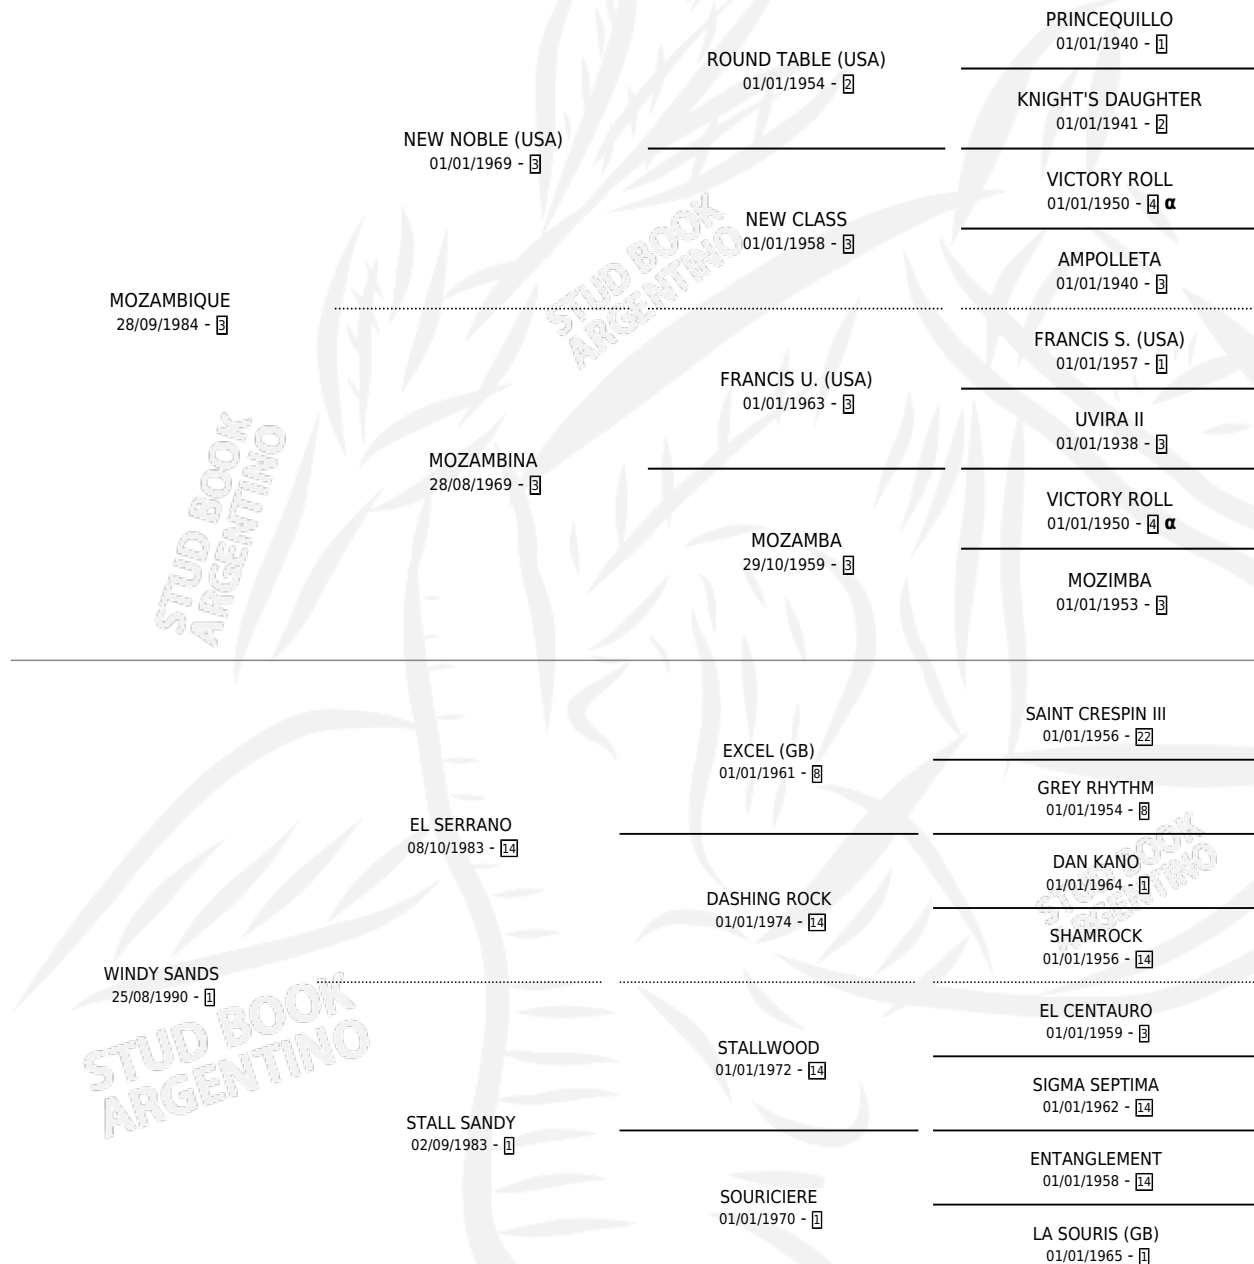

MOZA SERRANA

por MOZAMBIQUE y WINDY SANDS por EL SERRANO

Argentina · Hembra · Alazan · SP · 02/11/1998
Familia 1-n · Volumen 36

ESTADO

TIPIFICACIÓN SANGUÍNEA	X
TIPIFICACIÓN POR ADN	X
PASAPORTE	X
IDENTIFICACIÓN POR MICROCHIP	X
REPRODUCTOR	X

Lugar de nacimiento: Don Simon

Criador: Don Simon

PEDIGREE

INBREEDING : α

MOZA SERRANA

Datos oficiales del Stud Book Argentino

Documento generado el 11/05/2026

studbook.org.ar