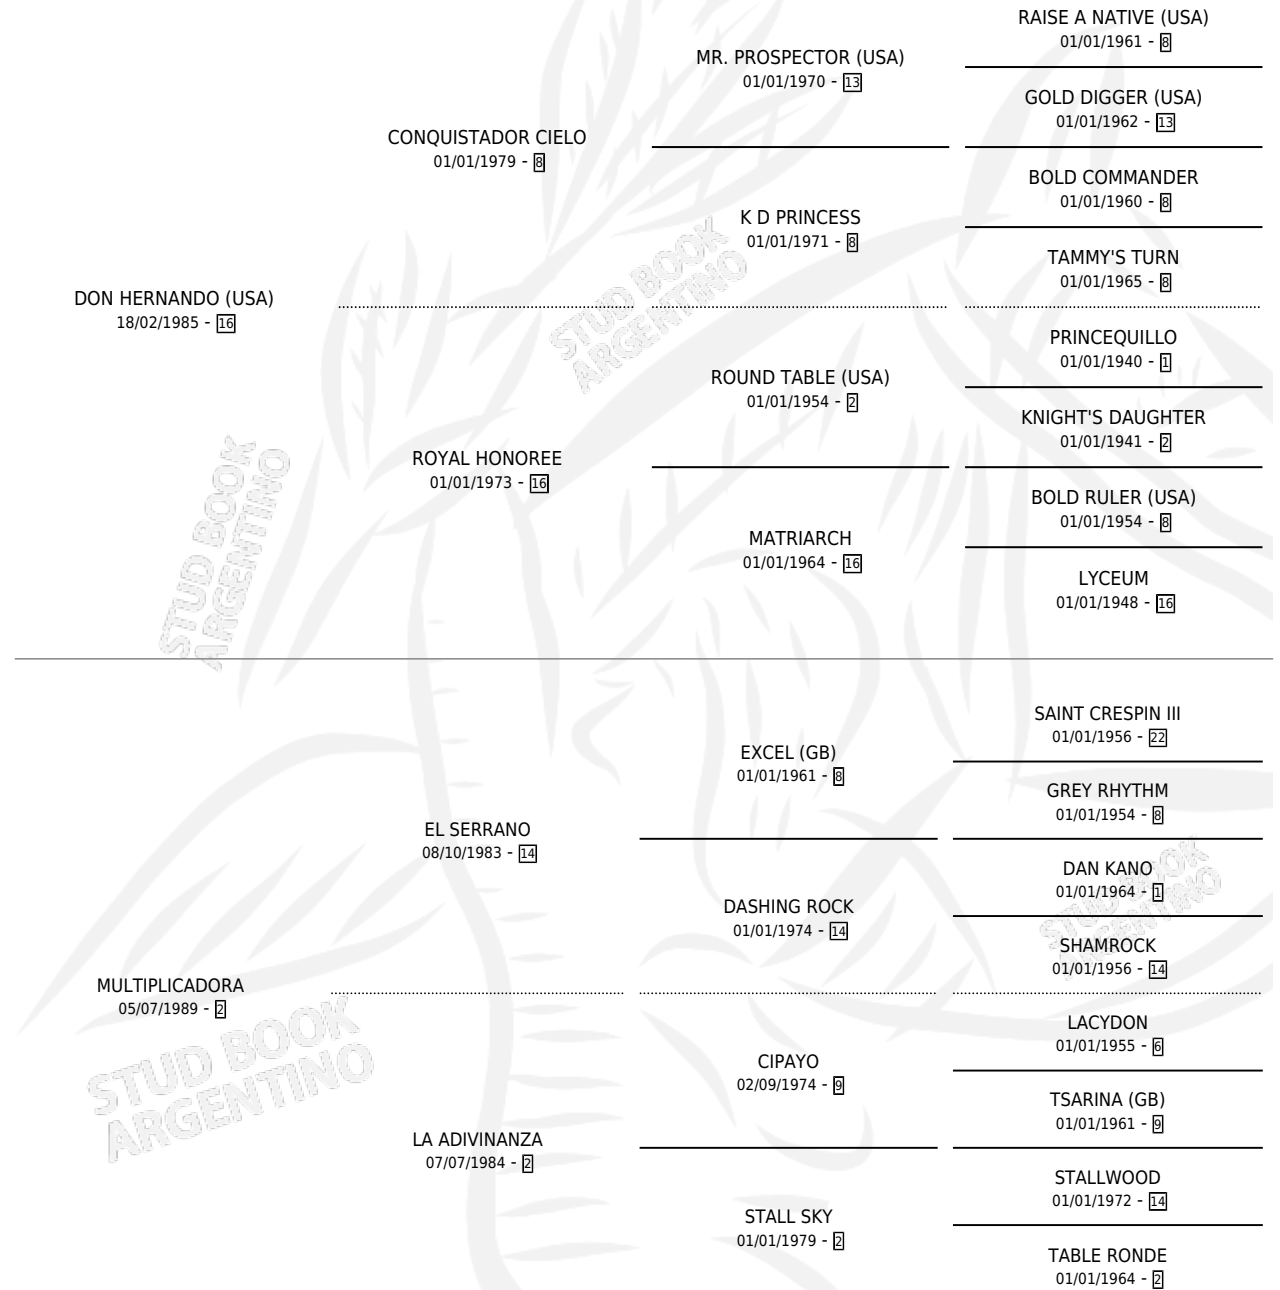

DON CARO

por **DON HERNANDO (USA)** y **MULTIPLICADORA** por **EL SERRANO**

Argentina · Macho · Zaino · SP · 16/11/1998
Familia 2-a · Volumen 36

ESTADO

TIPIFICACIÓN SANGUÍNEA	✓
TIPIFICACIÓN POR ADN	X
PASAPORTE	X
IDENTIFICACIÓN POR MICROCHIP	X
REPRODUCTOR	X

Lugar de nacimiento: Rincon de Fe
Criador: Sin dato

PEDIGREE

CAMPAÑA

Solo carreras oficiales de Argentina

POR EDAD

EDAD	CC	1°	2°	3°	4°	5°	NP	CLC	CLG	CLCG1	CLGG1	IMPORTE	GANANCIA / CC
3 AÑOS	3	0	0	0	0	0	3	1	0	0	0	\$0	\$0
TOTALES	3	0	0	0	0	0	3	1	0	0	0	\$0	\$0
%		0.0%	0.0%	0.0%	0.0%	0.0%	100%	33.3%	0.0%	0.0%	0.0%		