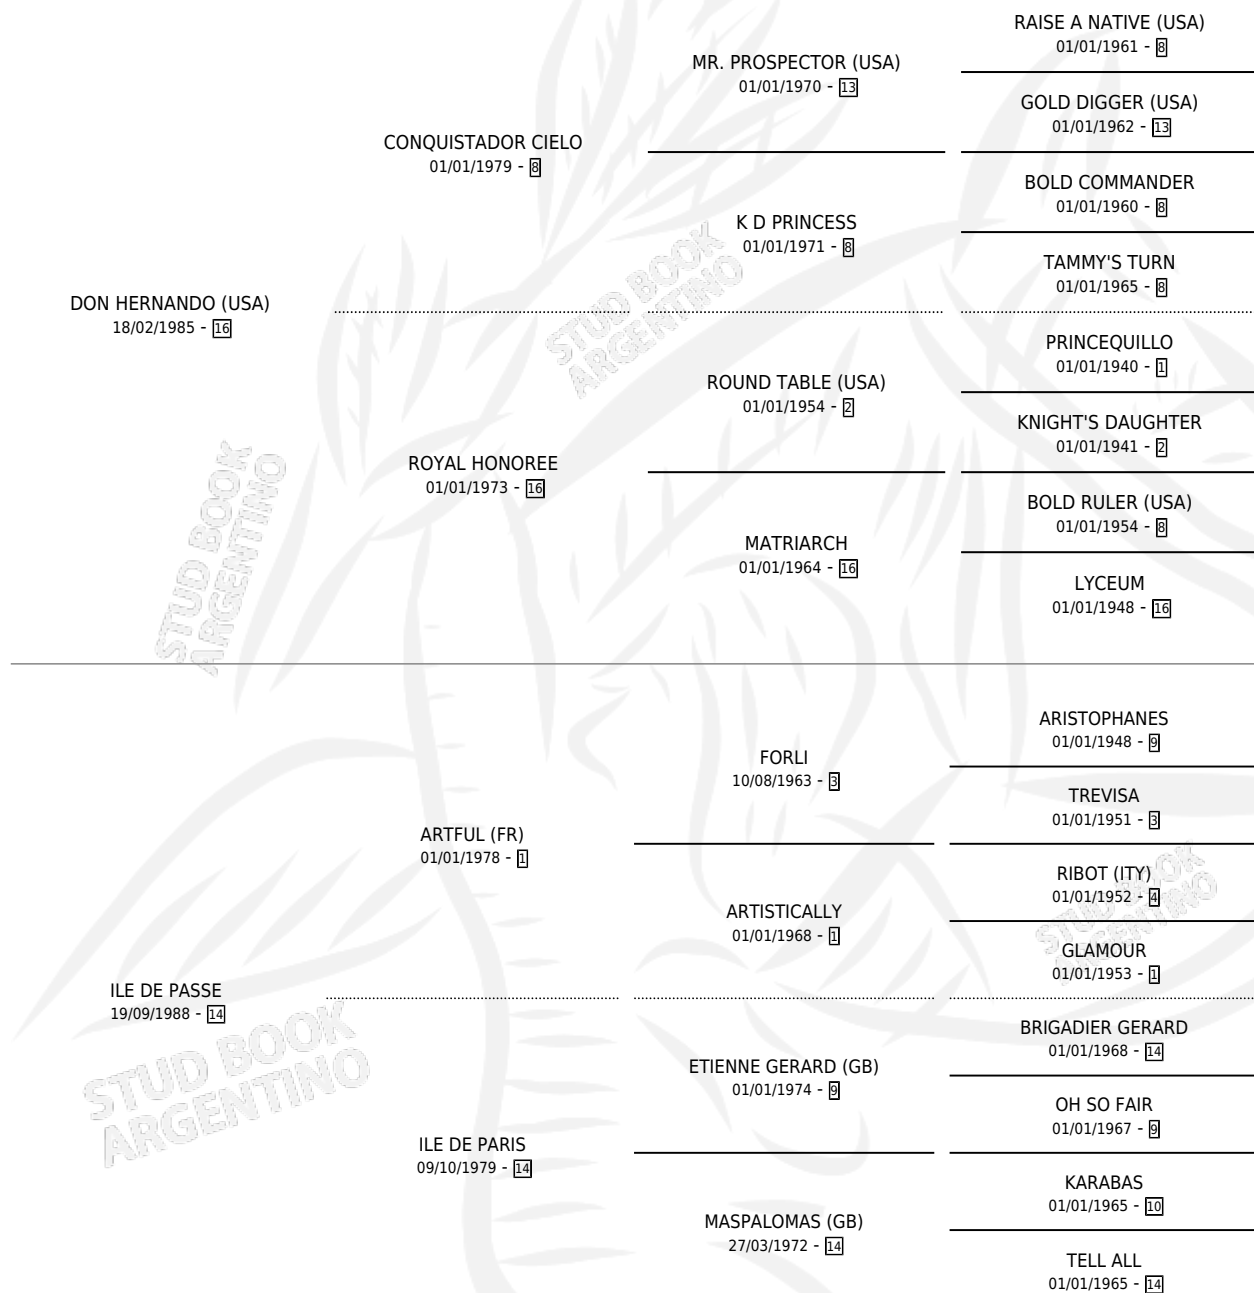

DONANDO

por **DON HERNANDO (USA)** y **ILE DE PASSE** por **ARTFUL (FR)**

Argentina · Macho · Alazan Tostado · SP · 13/11/1998
Familia 14-c · Volumen 36

ESTADO

TIPIFICACIÓN SANGUÍNEA	✓
TIPIFICACIÓN POR ADN	X
PASAPORTE	X
IDENTIFICACIÓN POR MICROCHIP	X
REPRODUCTOR	X

Lugar de nacimiento: Rincon de Fe
Criador: Sin dato

PEDIGREE

DONANDO

Datos oficiales del Stud Book Argentino

Documento generado el 04/05/2026

studbook.org.ar