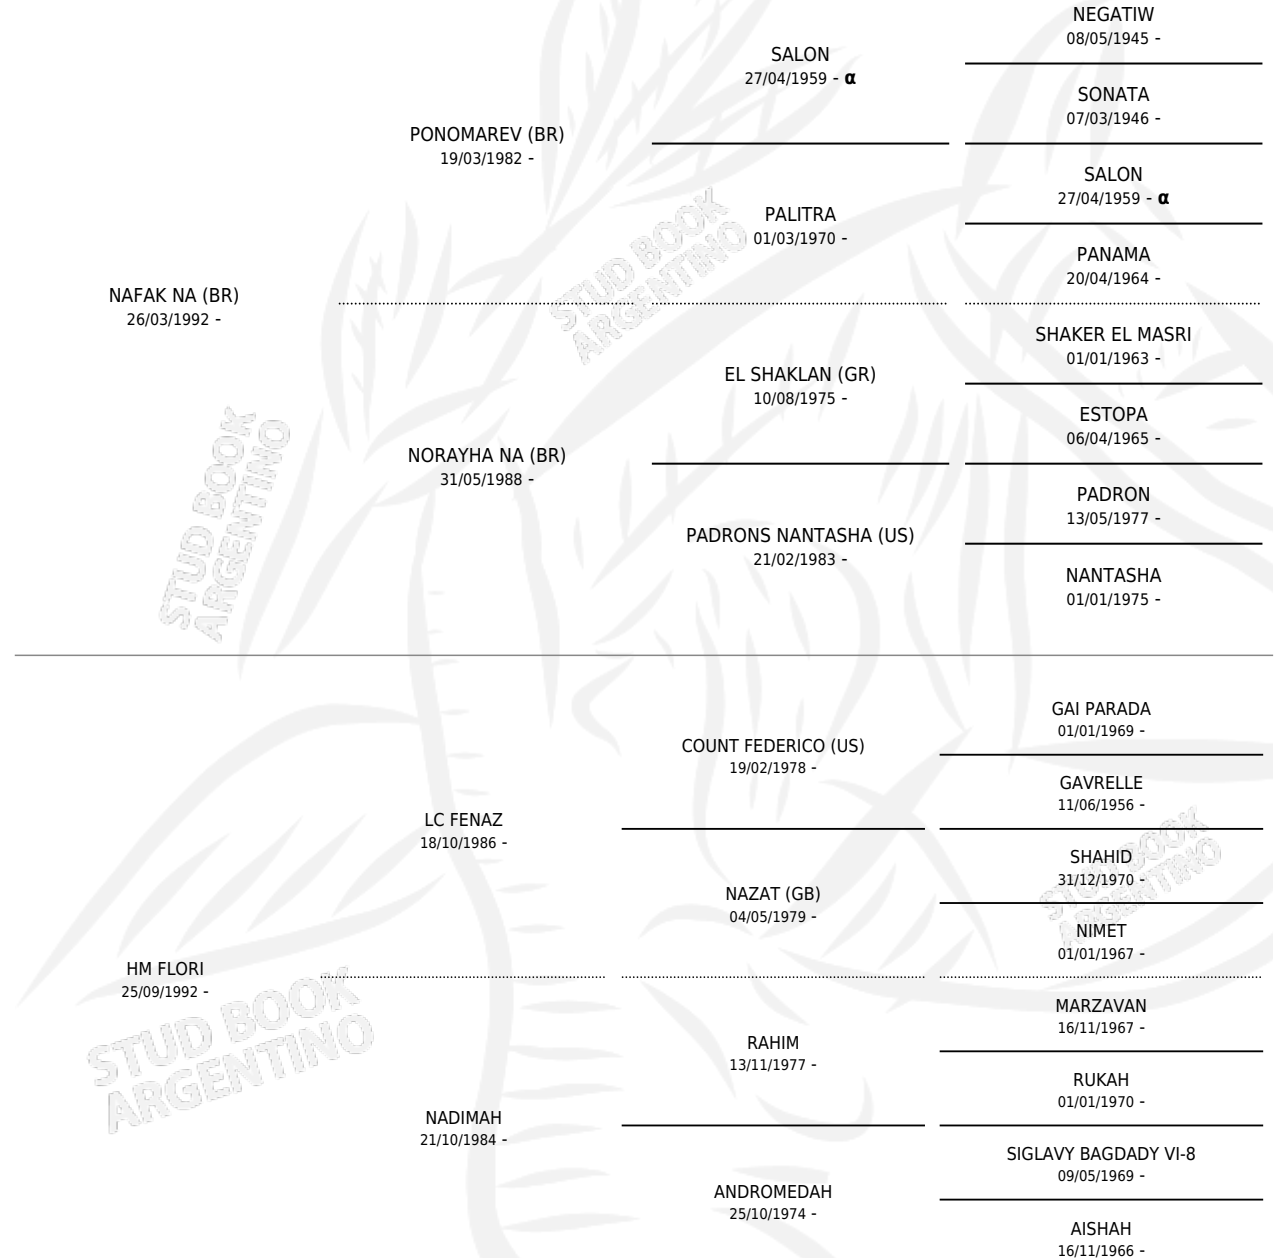

BOX EMBRUJO

por NAFK NA (BR) y HM FLORI por LC FENAZ

Argentina · Macho · Tordillo · AP · 04/02/1999
Familia · Volumen 37

ESTADO

TIPIFICACIÓN SANGUÍNEA	✓
TIPIFICACIÓN POR ADN	X
PASAPORTE	X
IDENTIFICACIÓN POR MICROCHIP	X
REPRODUCTOR	X

Lugar de nacimiento: San Felipe

Criador: San Felipe

PEDIGREE

INBREEDING : α

BOX EMBRUJO

Datos oficiales del Stud Book Argentino

Documento generado el 09/06/2026

studbook.org.ar