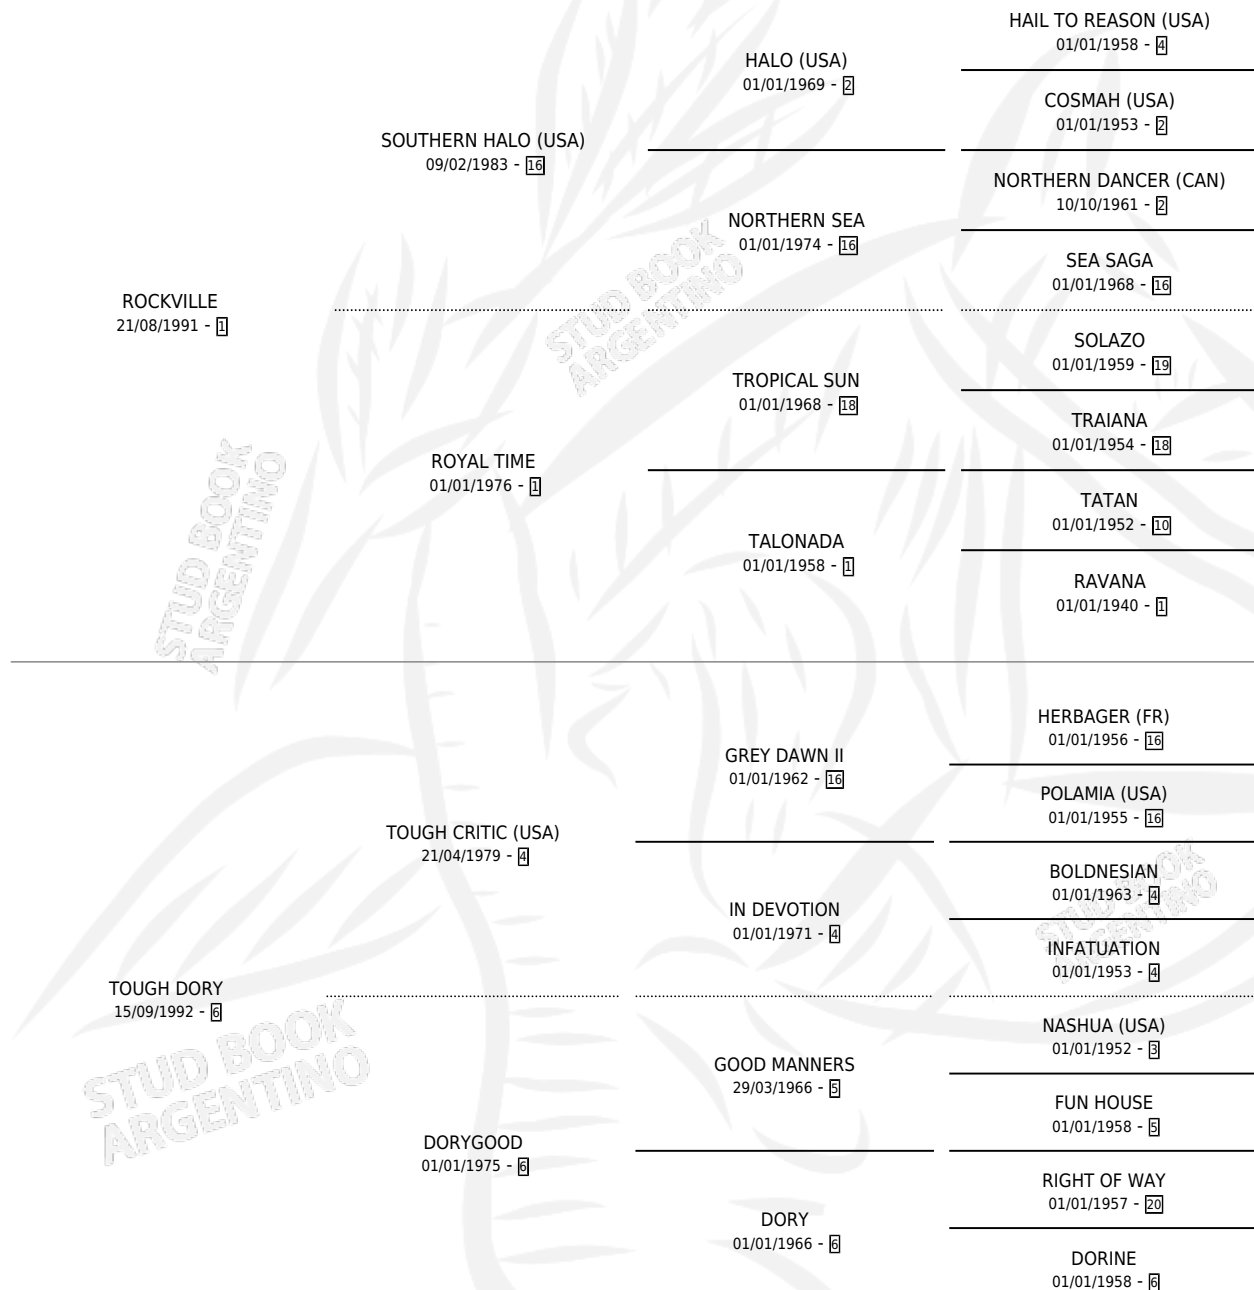

THINKING ROCK

por ROCKVILLE y TOUGH DORY por TOUGH CRITIC (USA)

Argentina · Macho · Alazan Tostado · SP · 23/09/1998
Familia 6-a · Volumen 36

ESTADO

TIPIFICACIÓN SANGUÍNEA	✓
TIPIFICACIÓN POR ADN	X
PASAPORTE	X
IDENTIFICACIÓN POR MICROCHIP	X
REPRODUCTOR	X

Lugar de nacimiento: Gran Amigo

Criador: Sin dato

PEDIGREE

CAMPAÑA

Solo carreras oficiales de Argentina

POR EDAD

EDAD	CC	1°	2°	3°	4°	5°	NP	CLC	CLG	CLCG1	CLGG1	IMPORTE	GANANCIA / CC
3 AÑOS	7	1	2	1	0	2	1	0	0	0	0	\$8,670	\$1,239
4 AÑOS	3	2	1	0	0	0	0	0	0	0	0	\$8,760	\$2,920
5 AÑOS	5	0	0	1	0	1	3	0	0	0	0	\$768	\$154
TOTALES	15	3	3	2	0	3	4	0	0	0	0	\$18,198	\$1,213
%		20.0%	20.0%	13.3%	0.0%	20.0%	26.7%	0.0%	0.0%	0.0%	0.0%		

Ganador de 3 carreras en Palermo y La Plata - \$18,198, a los 3 y 4 años.

POR DISTANCIA

HIPODROMO	CC	1°	2°	3°	4°	5°	NP	CLC	CLG	CLCG1	CLGG1	IMPORTE
LA PLATA	9	2	1	1	0	2	3	0	0	0	0	\$9,684
1000 MTS	4	1	1	0	0	0	2	0	0	0	0	\$4,960
1100 MTS	3	1	0	1	0	1	0	0	0	0	0	\$4,532
1200 MTS	1	0	0	0	0	0	1	0	0	0	0	\$0
1400 MTS	1	0	0	0	0	1	0	0	0	0	0	\$192
SAN ISIDRO	4	0	1	1	0	1	1	0	0	0	0	\$1,859
1000 MTS	3	0	0	1	0	1	1	0	0	0	0	\$693
1100 MTS	1	0	1	0	0	0	0	0	0	0	0	\$1,166
PALERMO	2	1	1	0	0	0	0	0	0	0	0	\$6,655
1000 MTS	2	1	1	0	0	0	0	0	0	0	0	\$6,655