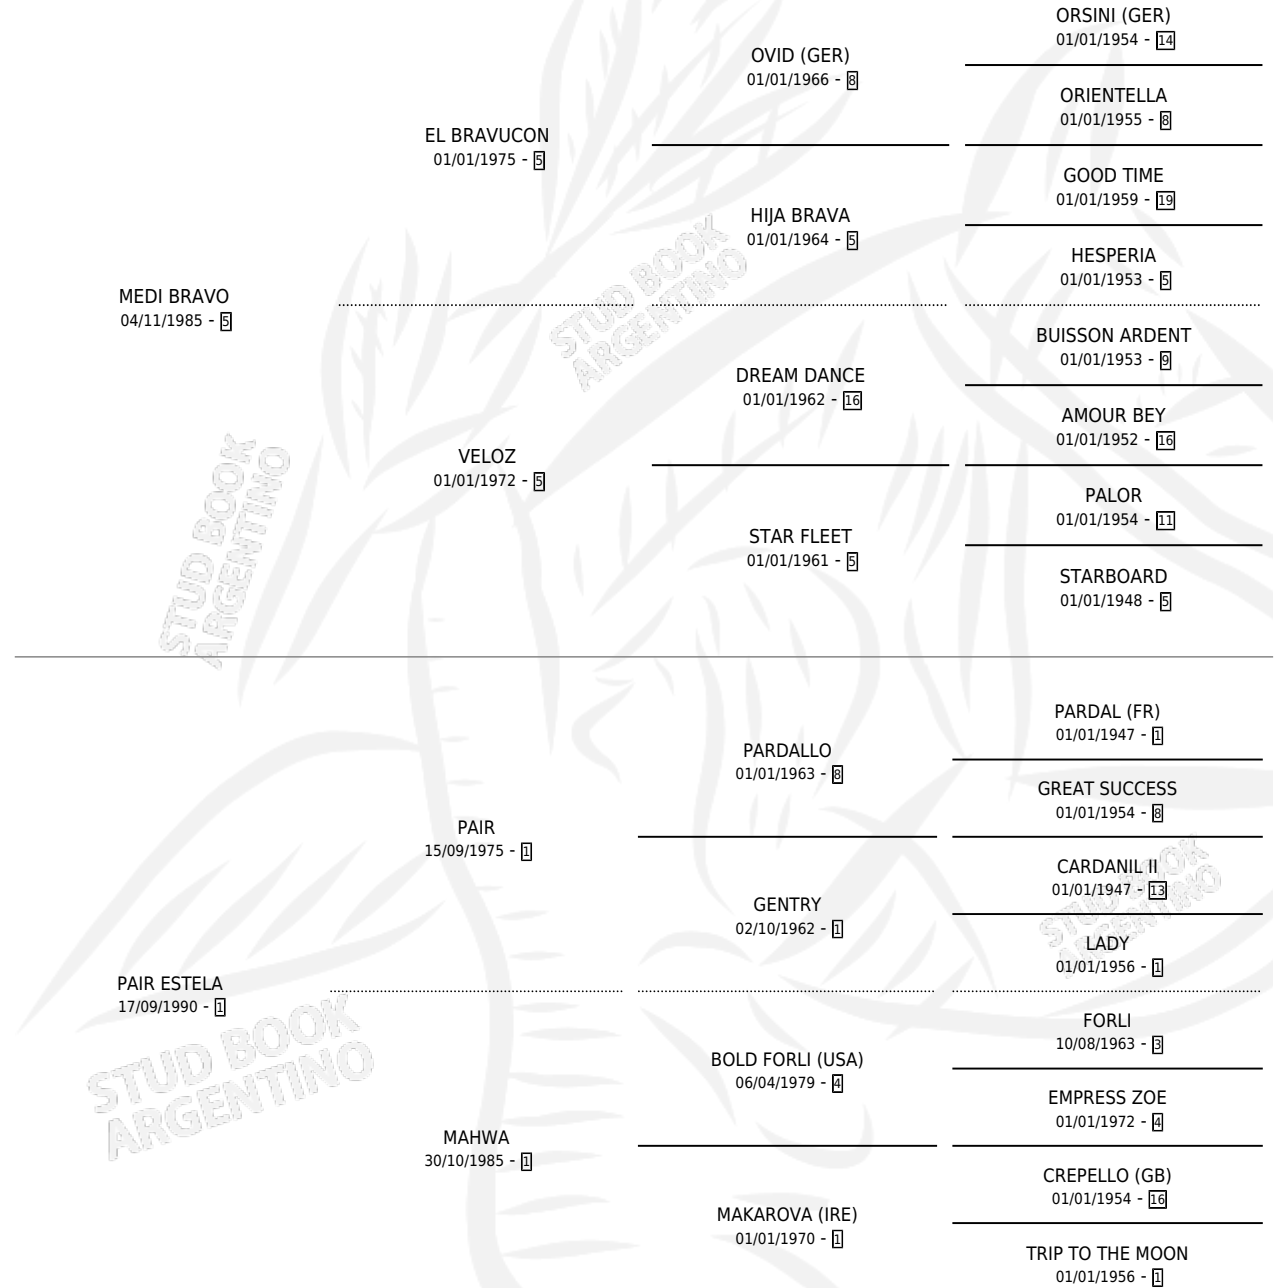

BRAVO CHICO

por **MEDI BRAVO** y **PAIR ESTELA** por **PAIR**

Argentina · Macho · Zaino · SP · 08/09/1998
Familia 1-w · Volumen 36

ESTADO

TIPIFICACIÓN SANGUÍNEA	X
TIPIFICACIÓN POR ADN	X
PASAPORTE	X
IDENTIFICACIÓN POR MICROCHIP	X
REPRODUCTOR	X

Lugar de nacimiento: Los Dos Potrillos

Criador: Sin dato

PEDIGREE

BRAVO CHICO

Datos oficiales del Stud Book Argentino

Documento generado el 05/05/2026

studbook.org.ar