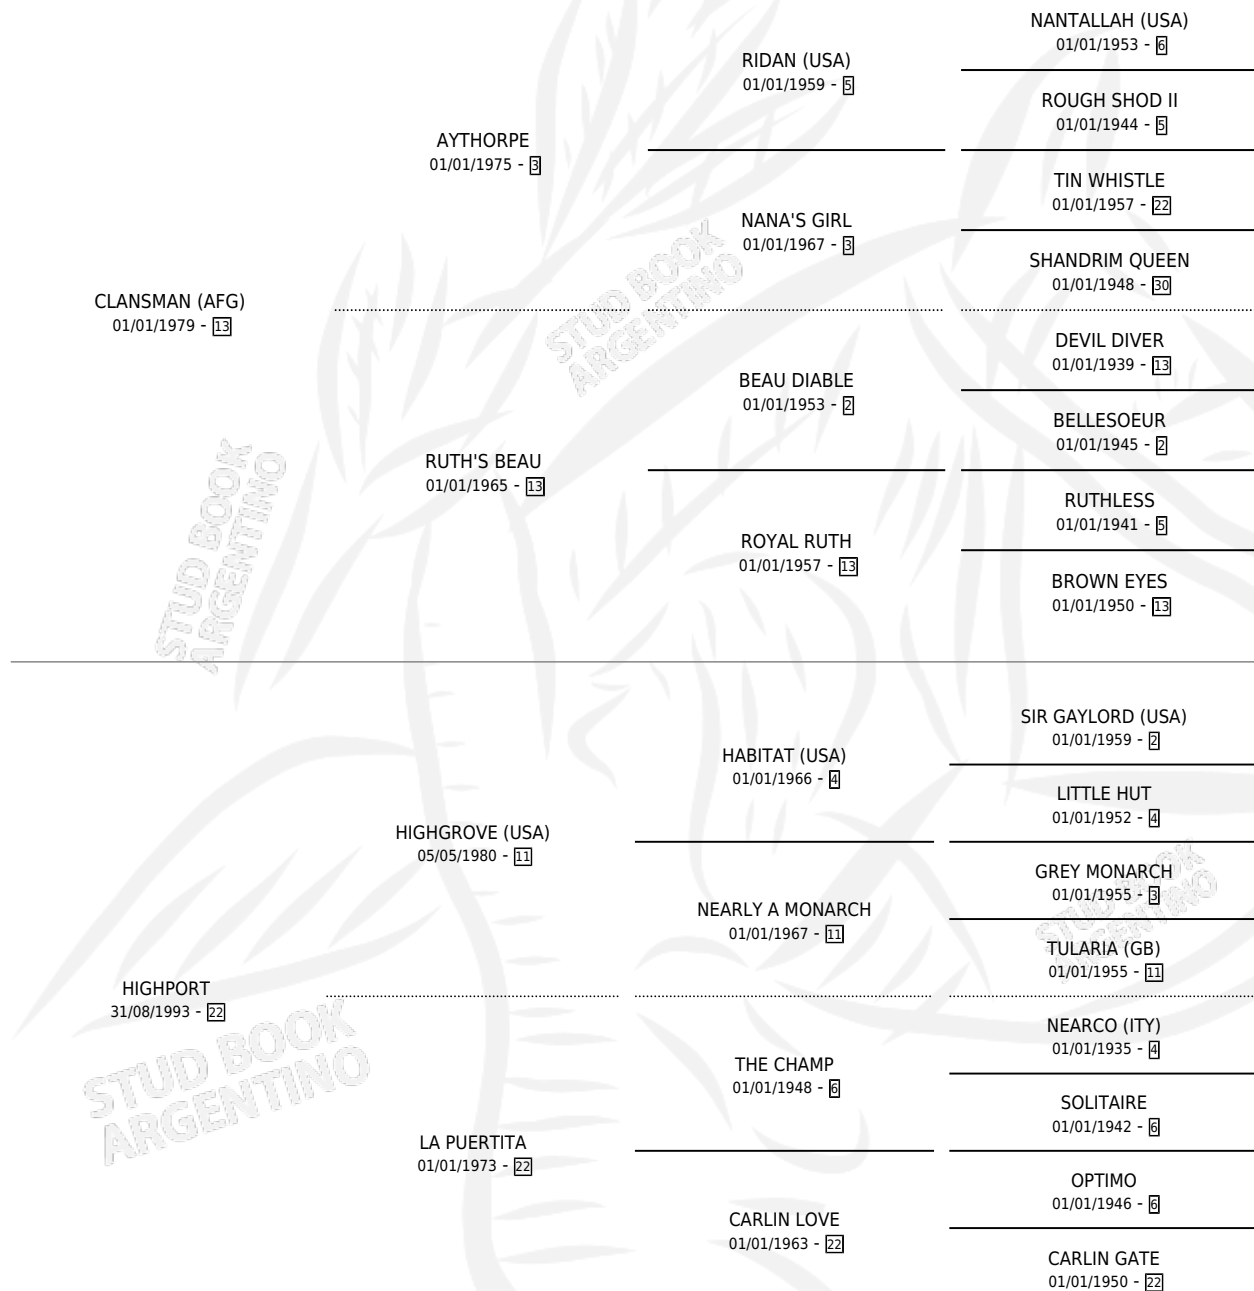

PUERTA GRANDE

por **CLANSMAN (AFG)** y **HIGHPORT** por **HIGHGROVE (USA)**

Argentina · Hembra · Alazan · SP · 23/10/1998
Familia 22-a · Volumen 36

ESTADO

TIPIFICACIÓN SANGUÍNEA	✓
TIPIFICACIÓN POR ADN	X
PASAPORTE	X
IDENTIFICACIÓN POR MICROCHIP	X
REPRODUCTOR	X

Lugar de nacimiento: Euzkadi
Criador: Euzkadi

PEDIGREE