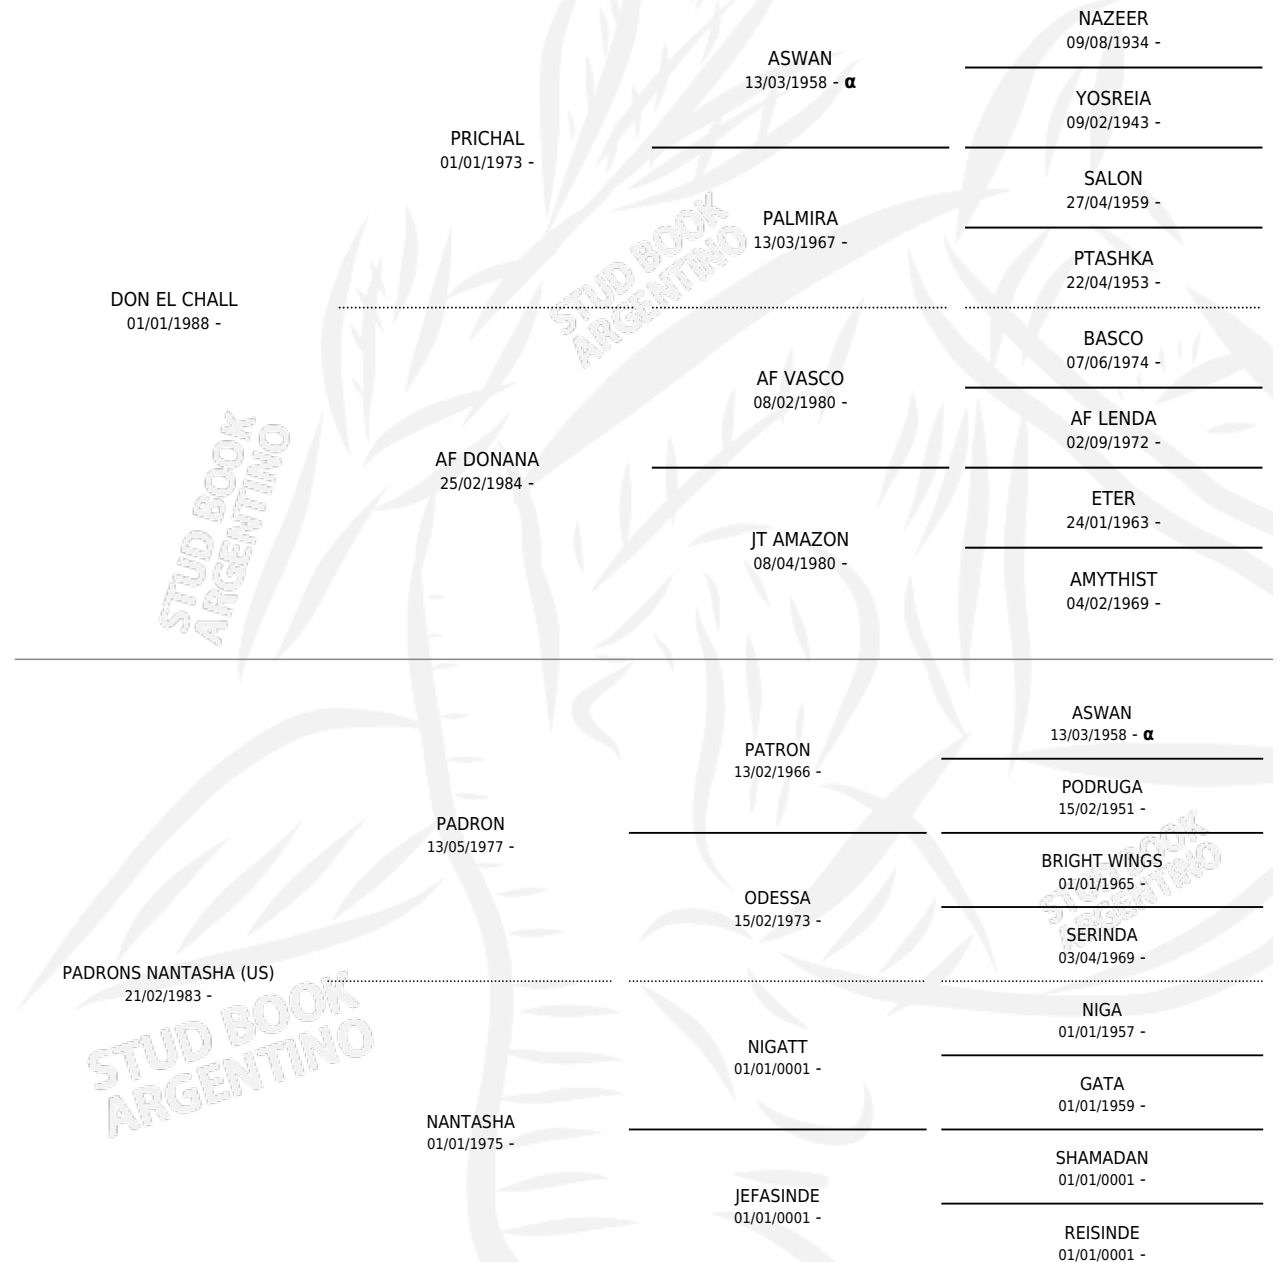

RO CAMELIA

por **DON EL CHALL** y **PADRONS NANTASHA (US)** por **PADRON**

Argentina · Hembra · Zaino Doradillo · AP · 21/03/1999
Familia · Volumen 37

ESTADO

TIPIFICACIÓN SANGUÍNEA	✓
TIPIFICACIÓN POR ADN	X
PASAPORTE	X
IDENTIFICACIÓN POR MICROCHIP	X
REPRODUCTOR	X

Lugar de nacimiento: Los Estribos

Criador: Los Estribos

PEDIGREE

INBREEDING : α

EXPORTACIÓN / IMPORTACIÓN

FECHA	MOVIMIENTO	PAÍS
22/08/2002	EXPORTADO	CHILE

RO CAMELIA

Datos oficiales del Stud Book Argentino