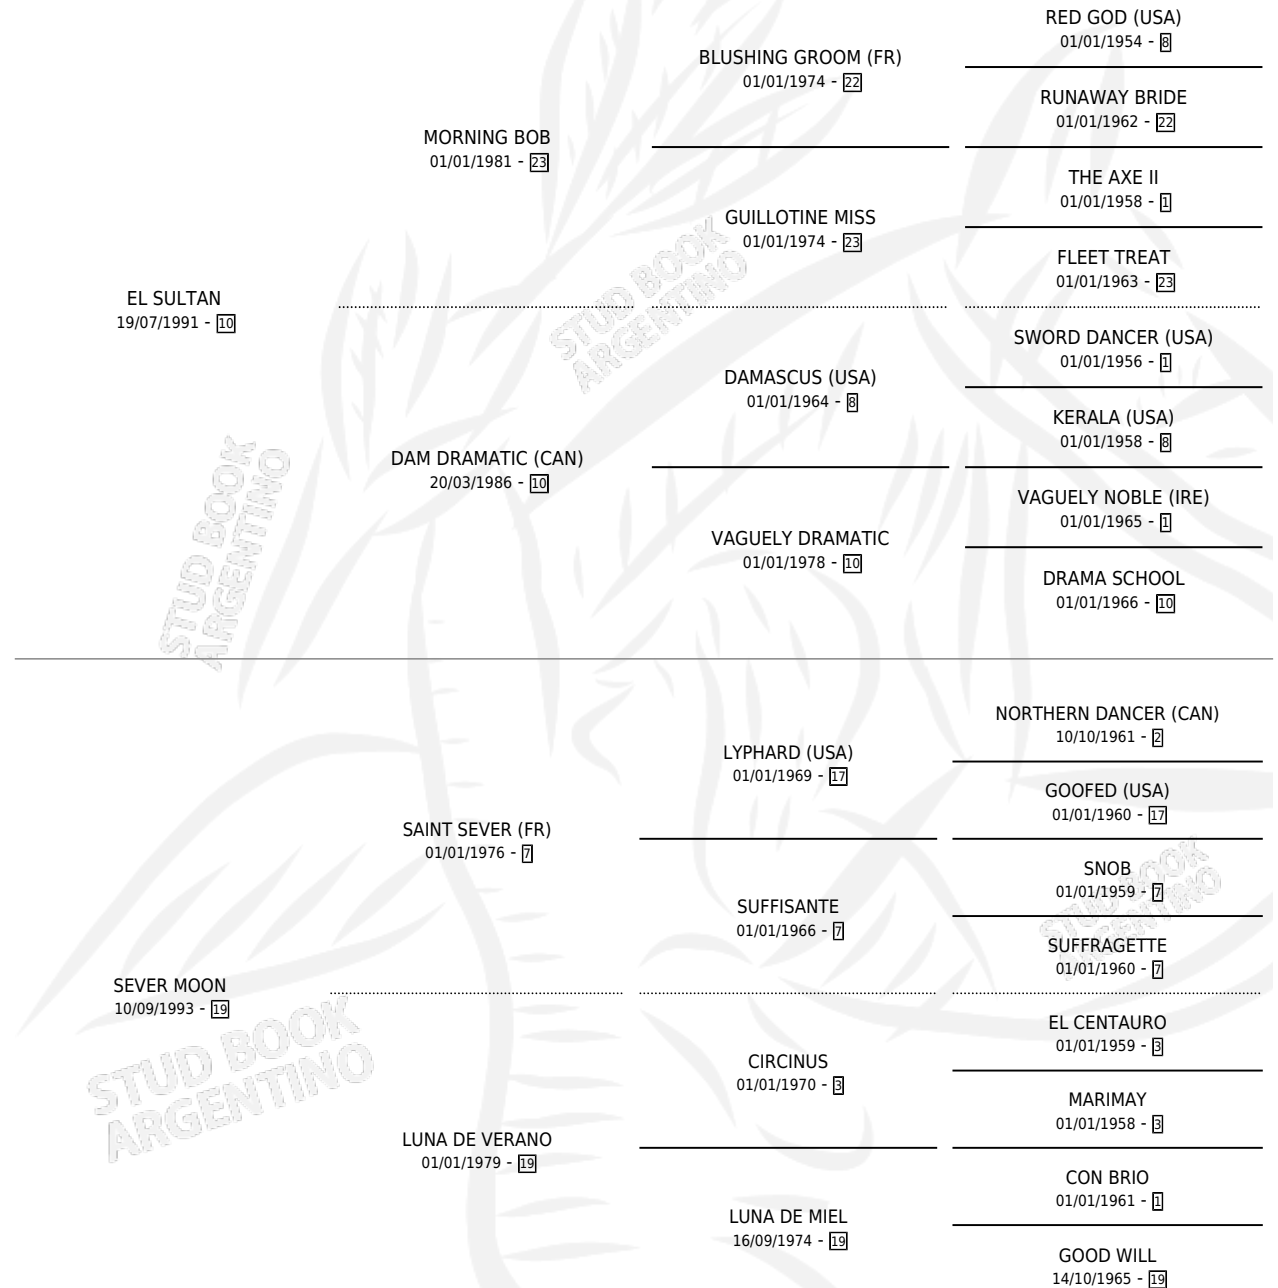

EL SHAH

por **EL SULTAN** y **SEVER MOON** por **SAINT SEVER (FR)**

Argentina · Macho · Zaino · SP · 19/08/1998
Familia 19-c · Volumen 36

ESTADO

TIPIFICACIÓN SANGUÍNEA	✓
TIPIFICACIÓN POR ADN	X
PASAPORTE	X
IDENTIFICACIÓN POR MICROCHIP	X
REPRODUCTOR	X

Lugar de nacimiento: Vikeda

Criador: Sin dato

PEDIGREE

CAMPAÑA

Solo carreras oficiales de Argentina

POR EDAD

EDAD	CC	1°	2°	3°	4°	5°	NP	CLC	CLG	CLCG1	CLGG1	IMPORTE	GANANCIA / CC
3 AÑOS	4	0	0	0	0	0	4	0	0	0	0	\$0	\$0
4 AÑOS	6	0	0	0	0	0	6	0	0	0	0	\$0	\$0
5 AÑOS	6	0	0	0	1	1	4	0	0	0	0	\$400	\$67
TOTALES	16	0	0	0	1	1	14	0	0	0	0	\$400	\$25
%		0.0%	0.0%	0.0%	6.3%	6.3%	87.5%	0.0%	0.0%	0.0%	0.0%		