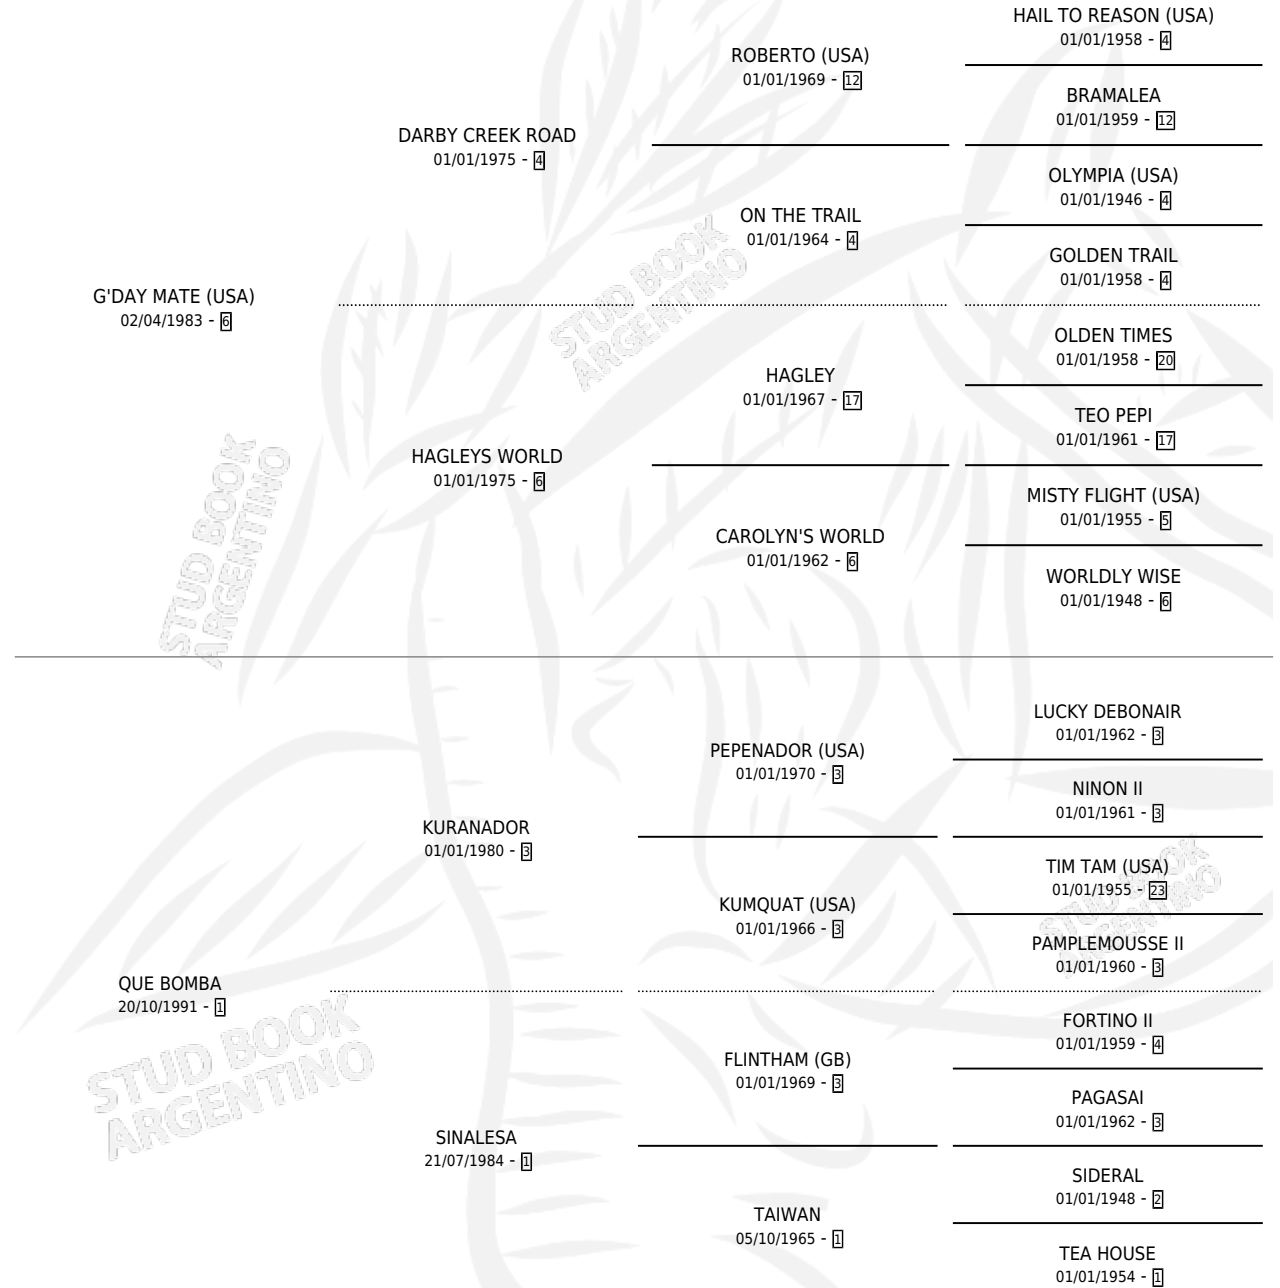

QUE CAMPEONA

por G'DAY MATE (USA) y QUE BOMBA por KURANADOR

Argentina · Hembra · Zaino · SP · 07/11/1998
Familia 1-I · Volumen 36

ESTADO

TIPIFICACIÓN SANGUÍNEA	X
TIPIFICACIÓN POR ADN	X
PASAPORTE	X
IDENTIFICACIÓN POR MICROCHIP	X
REPRODUCTOR	X

Lugar de nacimiento: Lucero Del Sur

Criador: Sin dato

PEDIGREE

QUE CAMPEONA

Datos oficiales del Stud Book Argentino

Documento generado el 09/05/2026

studbook.org.ar