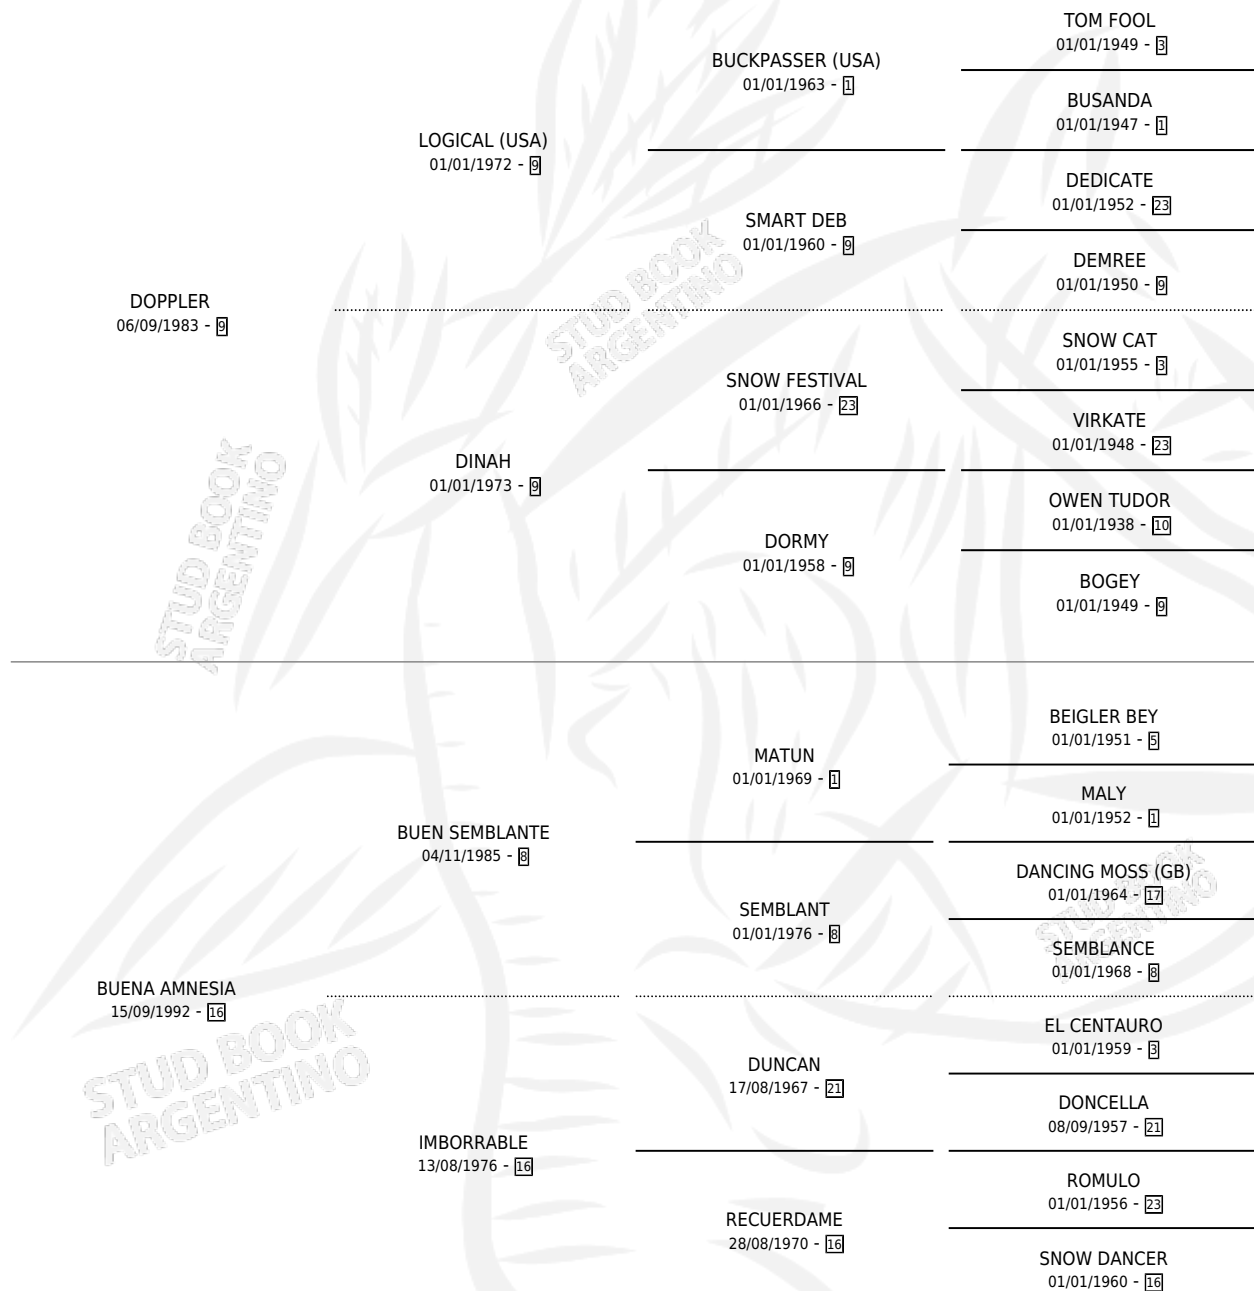

VASCO BONITO

por DOPPLER y BUENA AMNESIA por BUEN SEMBLANTE

Argentina · Macho · Zaino Doradillo · SP · 10/11/1998
Familia 16 · Volumen 36

ESTADO

TIPIFICACIÓN SANGUÍNEA	✓
TIPIFICACIÓN POR ADN	X
PASAPORTE	X
IDENTIFICACIÓN POR MICROCHIP	X
REPRODUCTOR	X

Lugar de nacimiento: David

Criador: Sin dato

PEDIGREE

CAMPAÑA

Solo carreras oficiales de Argentina

POR EDAD

EDAD	CC	1°	2°	3°	4°	5°	NP	CLC	CLG	CLCG1	CLGG1	IMPORTE	GANANCIA / CC
4 AÑOS	16	1	1	0	2	2	10	0	0	0	0	\$5,660	\$354
5 AÑOS	11	2	3	1	0	1	4	0	0	0	0	\$12,144	\$1,104
6 AÑOS	5	0	0	0	0	0	5	0	0	0	0	\$0	\$0
TOTALES	32	3	4	1	2	3	19	0	0	0	0	\$17,804	\$556
%		9.4%	12.5%	3.1%	6.3%	9.4%	59.4%	0.0%	0.0%	0.0%	0.0%		

Ganador de 3 carreras en La Plata - \$17,804, a los 4 y 5 años.

POR DISTANCIA

HIPODROMO	CC	1°	2°	3°	4°	5°	NP	CLC	CLG	CLCG1	CLGG1	IMPORTE
LA PLATA	24	3	4	1	2	3	11	0	0	0	0	\$17,804
1400 MTS	5	1	1	0	0	0	3	0	0	0	0	\$5,280
1300 MTS	3	1	0	0	1	0	1	0	0	0	0	\$4,240
1000 MTS	4	0	2	0	0	1	1	0	0	0	0	\$1,936
1200 MTS	10	1	1	1	1	1	5	0	0	0	0	\$6,212
1100 MTS	2	0	0	0	0	1	1	0	0	0	0	\$136
SAN ISIDRO	3	0	0	0	0	0	3	0	0	0	0	\$0
1200 MTS	3	0	0	0	0	0	3	0	0	0	0	\$0
PALERMO	5	0	0	0	0	0	5	0	0	0	0	\$0
1200 MTS	2	0	0	0	0	0	2	0	0	0	0	\$0
1000 MTS	2	0	0	0	0	0	2	0	0	0	0	\$0
1400 MTS	1	0	0	0	0	0	1	0	0	0	0	\$0