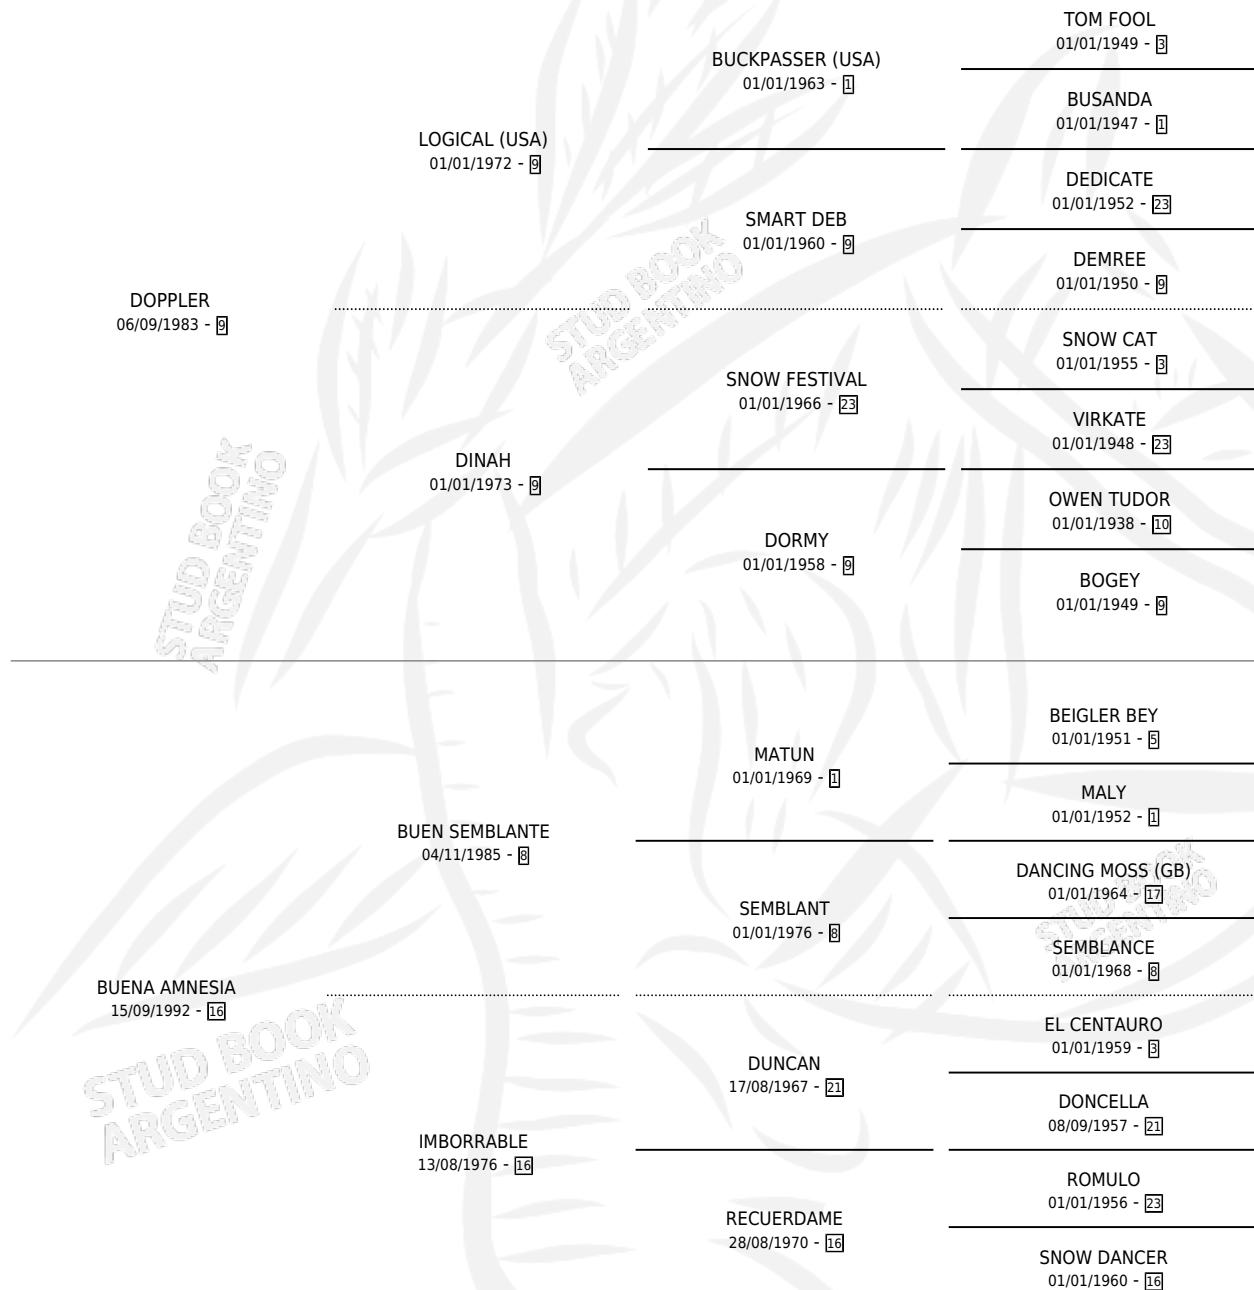

VASCO BONITO

por DOPPLER y BUENA AMNESIA por BUEN SEMBLANTE

Argentina · Macho · Zaino Doradillo · SP · 10/11/1998
Familia 16 · Volumen 36

ESTADO

TIPIFICACIÓN SANGUÍNEA	✓
TIPIFICACIÓN POR ADN	X
PASAPORTE	X
IDENTIFICACIÓN POR MICROCHIP	X
REPRODUCTOR	X

Lugar de nacimiento: David

Criador: Sin dato

PEDIGREE

CAMPAÑA

Solo carreras oficiales de Argentina

POR EDAD

EDAD	CC	1°	2°	3°	4°	5°	NP	CLC	CLG	CLCG1	CLGG1	IMPORTE	GANANCIA / CC
4 AÑOS	16	1	1	0	2	2	10	0	0	0	0	\$5,660	\$354
5 AÑOS	11	2	3	1	0	1	4	0	0	0	0	\$12,144	\$1,104
6 AÑOS	5	0	0	0	0	0	5	0	0	0	0	\$0	\$0
TOTALES	32	3	4	1	2	3	19	0	0	0	0	\$17,804	\$556
%		9.4%	12.5%	3.1%	6.3%	9.4%	59.4%	0.0%	0.0%	0.0%	0.0%		

Ganador de 3 carreras en La Plata - \$17,804, a los 4 y 5 años.

POR DISTANCIA

HIPODROMO	CC	1°	2°	3°	4°	5°	NP	CLC	CLG	CLCG1	CLGG1	IMPORTE
LA PLATA	24	3	4	1	2	3	11	0	0	0	0	\$17,804
1400 MTS	5	1	1	0	0	0	3	0	0	0	0	\$5,280
1300 MTS	3	1	0	0	1	0	1	0	0	0	0	\$4,240
1000 MTS	4	0	2	0	0	1	1	0	0	0	0	\$1,936
1200 MTS	10	1	1	1	1	1	5	0	0	0	0	\$6,212
1100 MTS	2	0	0	0	0	1	1	0	0	0	0	\$136
SAN ISIDRO	3	0	0	0	0	0	3	0	0	0	0	\$0
1200 MTS	3	0	0	0	0	0	3	0	0	0	0	\$0
PALERMO	5	0	0	0	0	0	5	0	0	0	0	\$0
1200 MTS	2	0	0	0	0	0	2	0	0	0	0	\$0
1000 MTS	2	0	0	0	0	0	2	0	0	0	0	\$0
1400 MTS	1	0	0	0	0	0	1	0	0	0	0	\$0