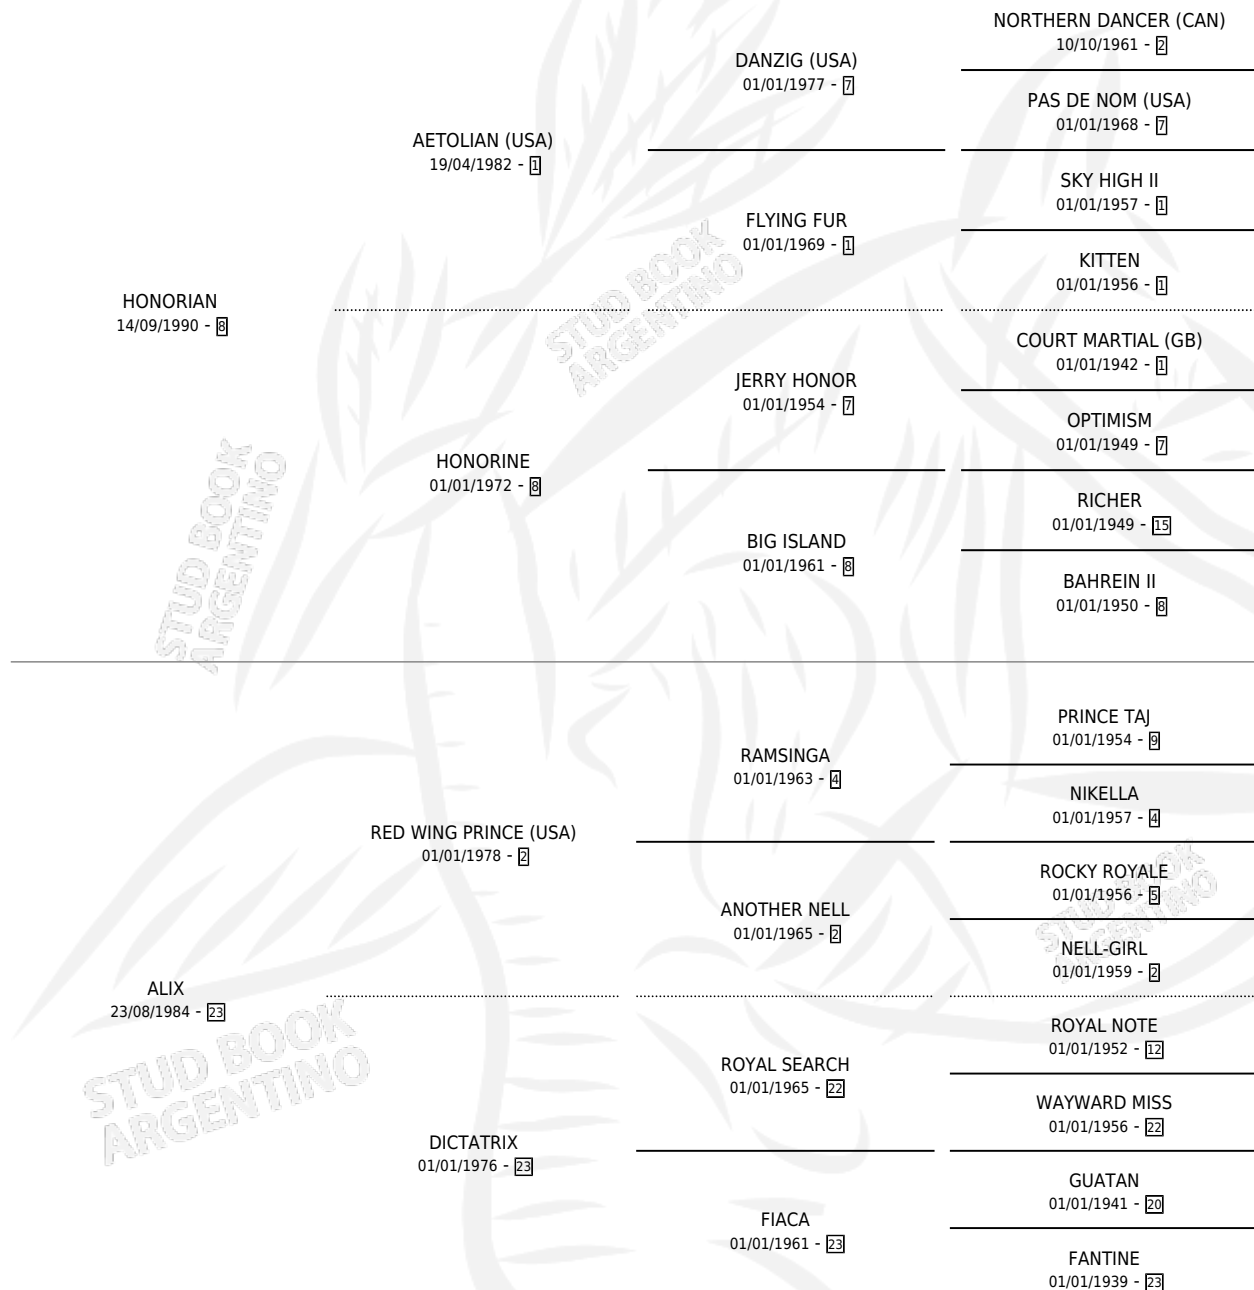

HONORIALIX

por HONORIAN y ALIX por RED WING PRINCE (USA)

Argentina · Hembra · Tordillo · SP · 06/12/1998
Familia 23-a · Volumen 36

ESTADO

TIPIFICACIÓN SANGUÍNEA	✓
TIPIFICACIÓN POR ADN	✓
PASAPORTE	X
IDENTIFICACIÓN POR MICROCHIP	X
REPRODUCTOR	✓

Lugar de nacimiento: Mac Gregor

Criador: Mac Gregor

~

HIJOS

	MACHOS	HEMBRAS
2 NACIERON	2	0
1 CORRIERON	1	0
1 GANARON	1	0
0 GANADORES CL	0 GANADORES GR	0 GANADORES G1

PEDIGREE