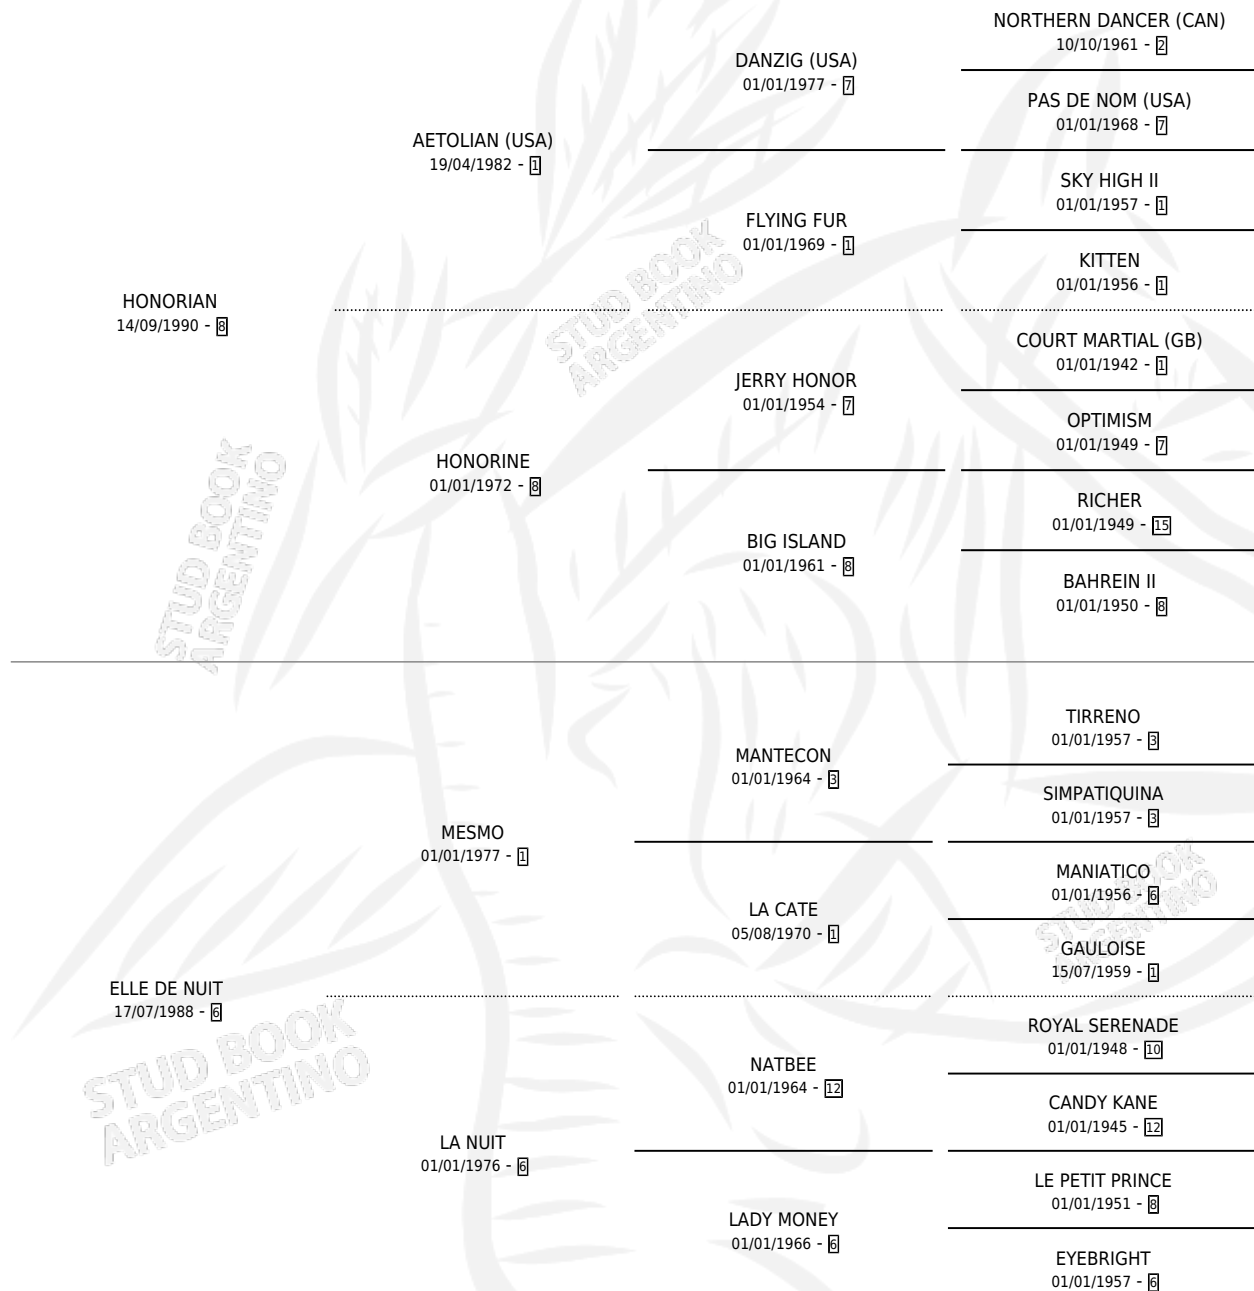

ELLE DE HONOR

por HONORIAN y ELLE DE NUIT por MESMO

Argentina · Hembra · Tordillo · SP · 27/10/1998
Familia 6-f · Volumen 36

ESTADO

TIPIFICACIÓN SANGUÍNEA	✓
TIPIFICACIÓN POR ADN	X
PASAPORTE	X
IDENTIFICACIÓN POR MICROCHIP	X
REPRODUCTOR	X

Lugar de nacimiento: Mac Gregor

Criador: Mac Gregor

PEDIGREE

ELLE DE HONOR

Datos oficiales del Stud Book Argentino

Documento generado el 11/05/2026

studbook.org.ar