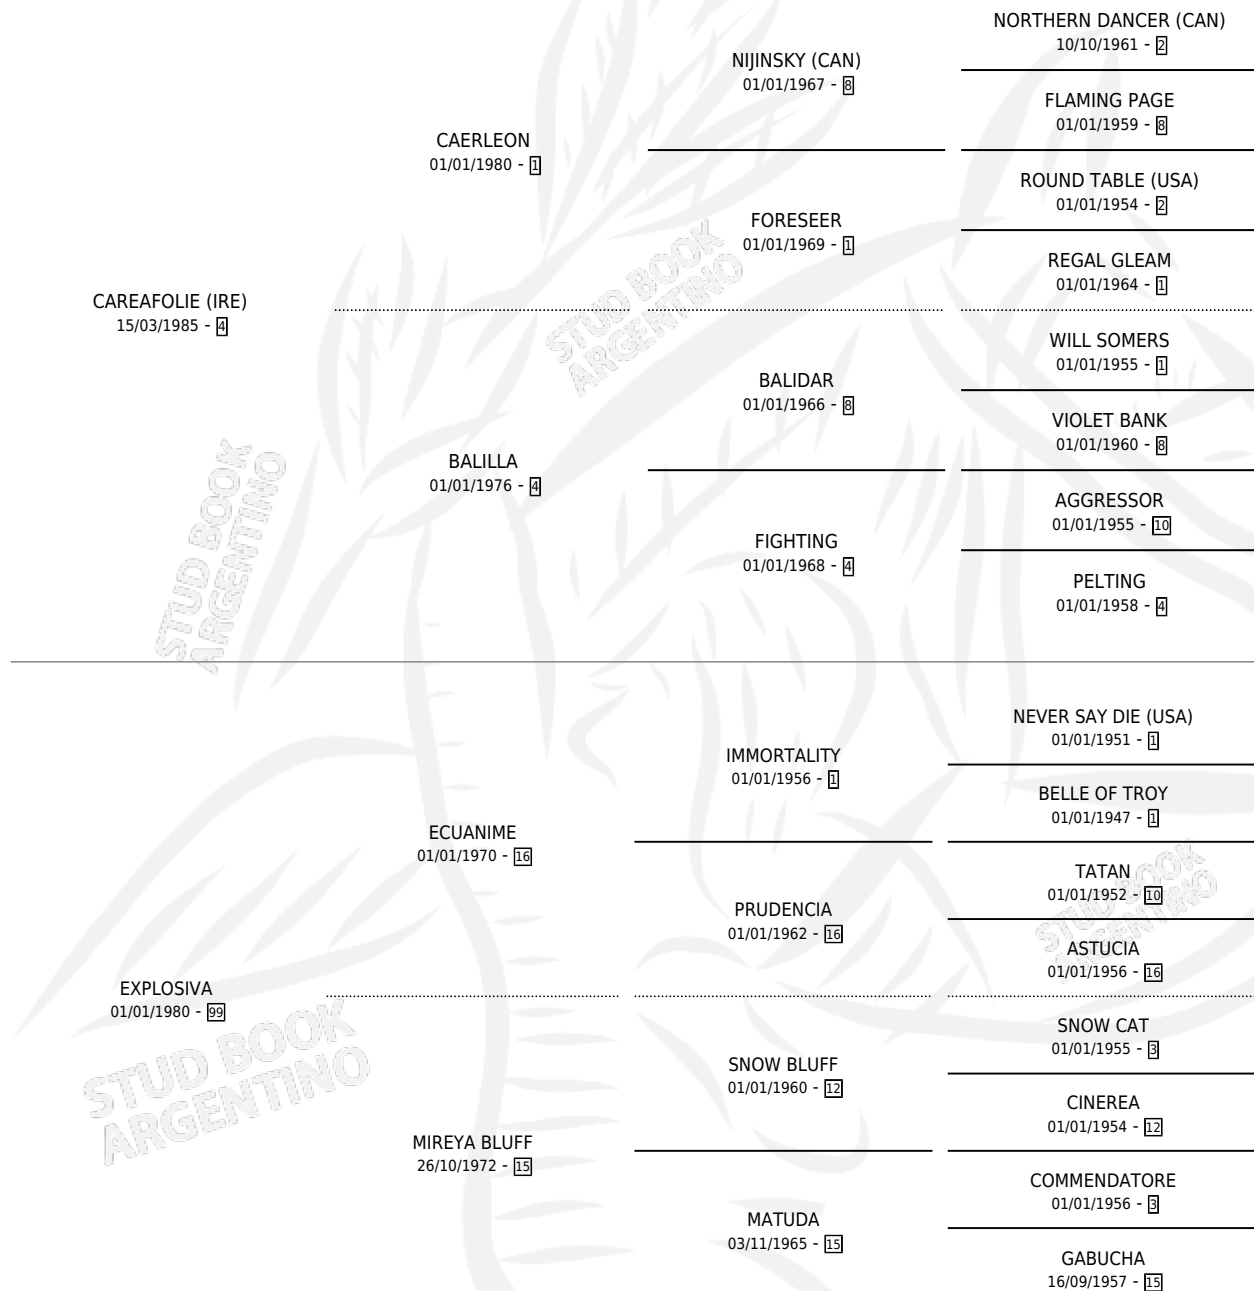

NITRO FOLIE

por CAREAFOLIE (IRE) y EXPLOSIVA por ECUANIME

Argentina · Macho · Alazan · SP · 30/09/1998
Familia 99 · Volumen 36

ESTADO

TIPIFICACIÓN SANGUÍNEA	✓
TIPIFICACIÓN POR ADN	✓
PASAPORTE	X
IDENTIFICACIÓN POR MICROCHIP	X
REPRODUCTOR	✓

Lugar de nacimiento: Las Celinas

Criador: Jaimes Augusto

~

HIJOS

	MACHOS	HEMBRAS
2 NACIERON	0	2

SIN ACTUACIONES

PEDIGREE