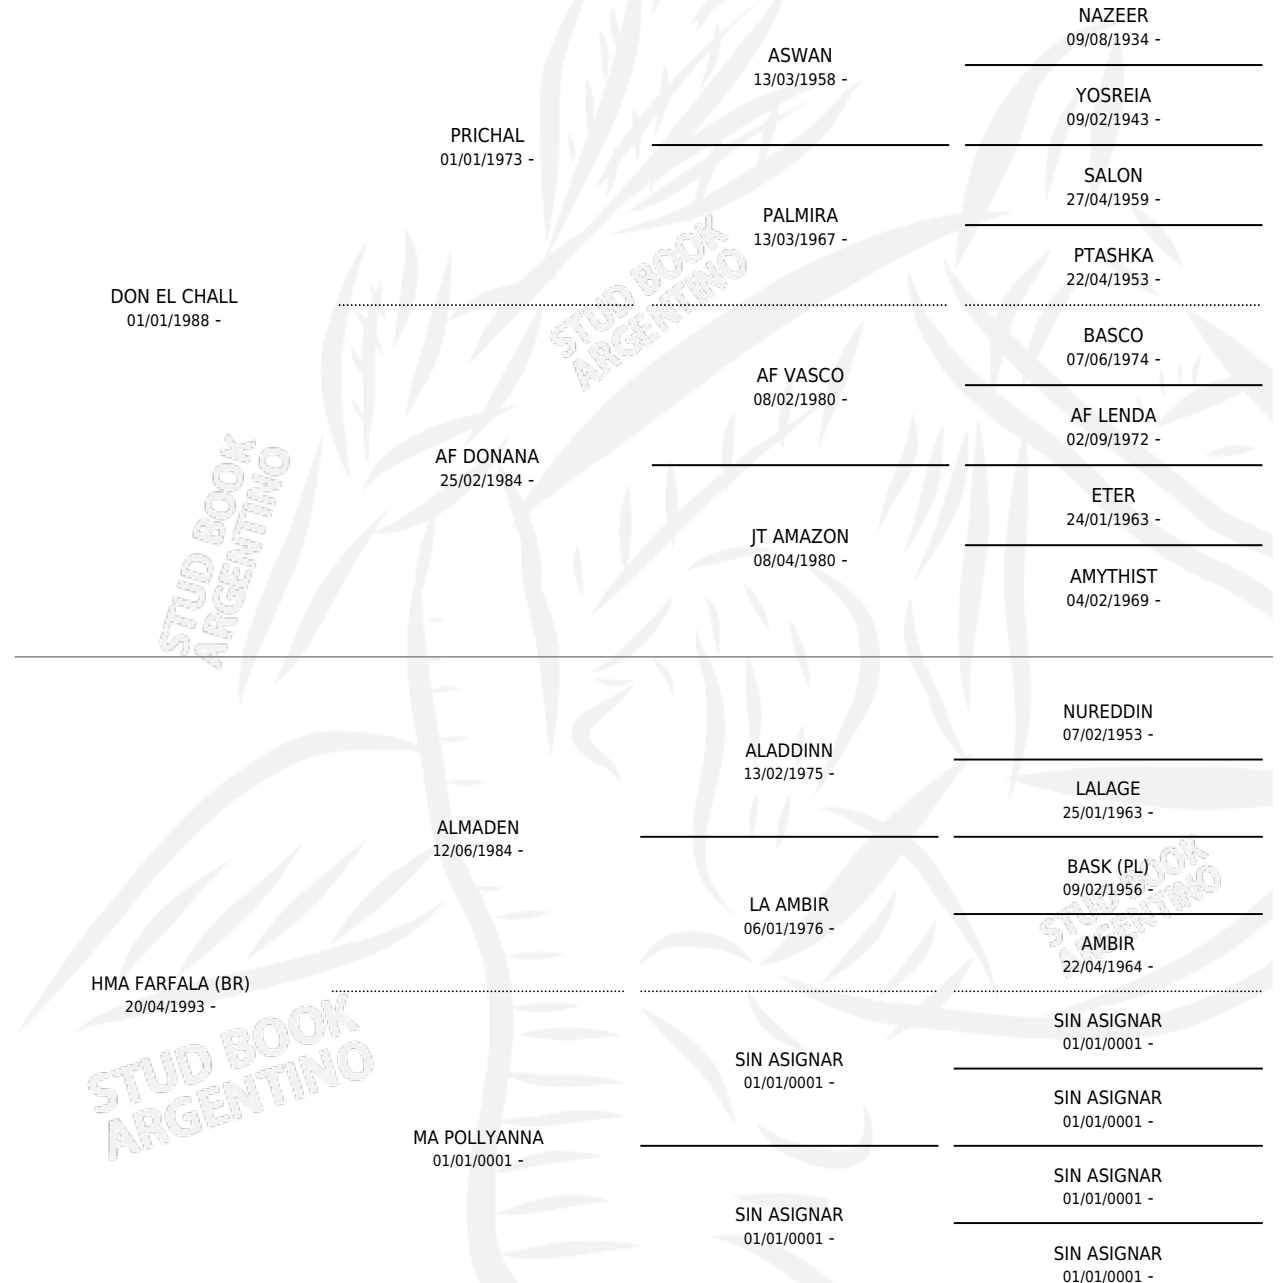

Lugar de nacimiento: Los Estribos

Criador: Elmas S.A.

~

HIJOS

| | MACHOS | HEMBRAS |
|-----------------|--------|---------|
| 5 NACIERON | 2 | 3 |
| SIN ACTUACIONES | | |

PEDIGREE

EXPORTACIÓN / IMPORTACIÓN

| FECHA | MOVIMIENTO | PAÍS |
|------------|------------|----------|
| 07/10/2010 | EXPORTADO | COLOMBIA |