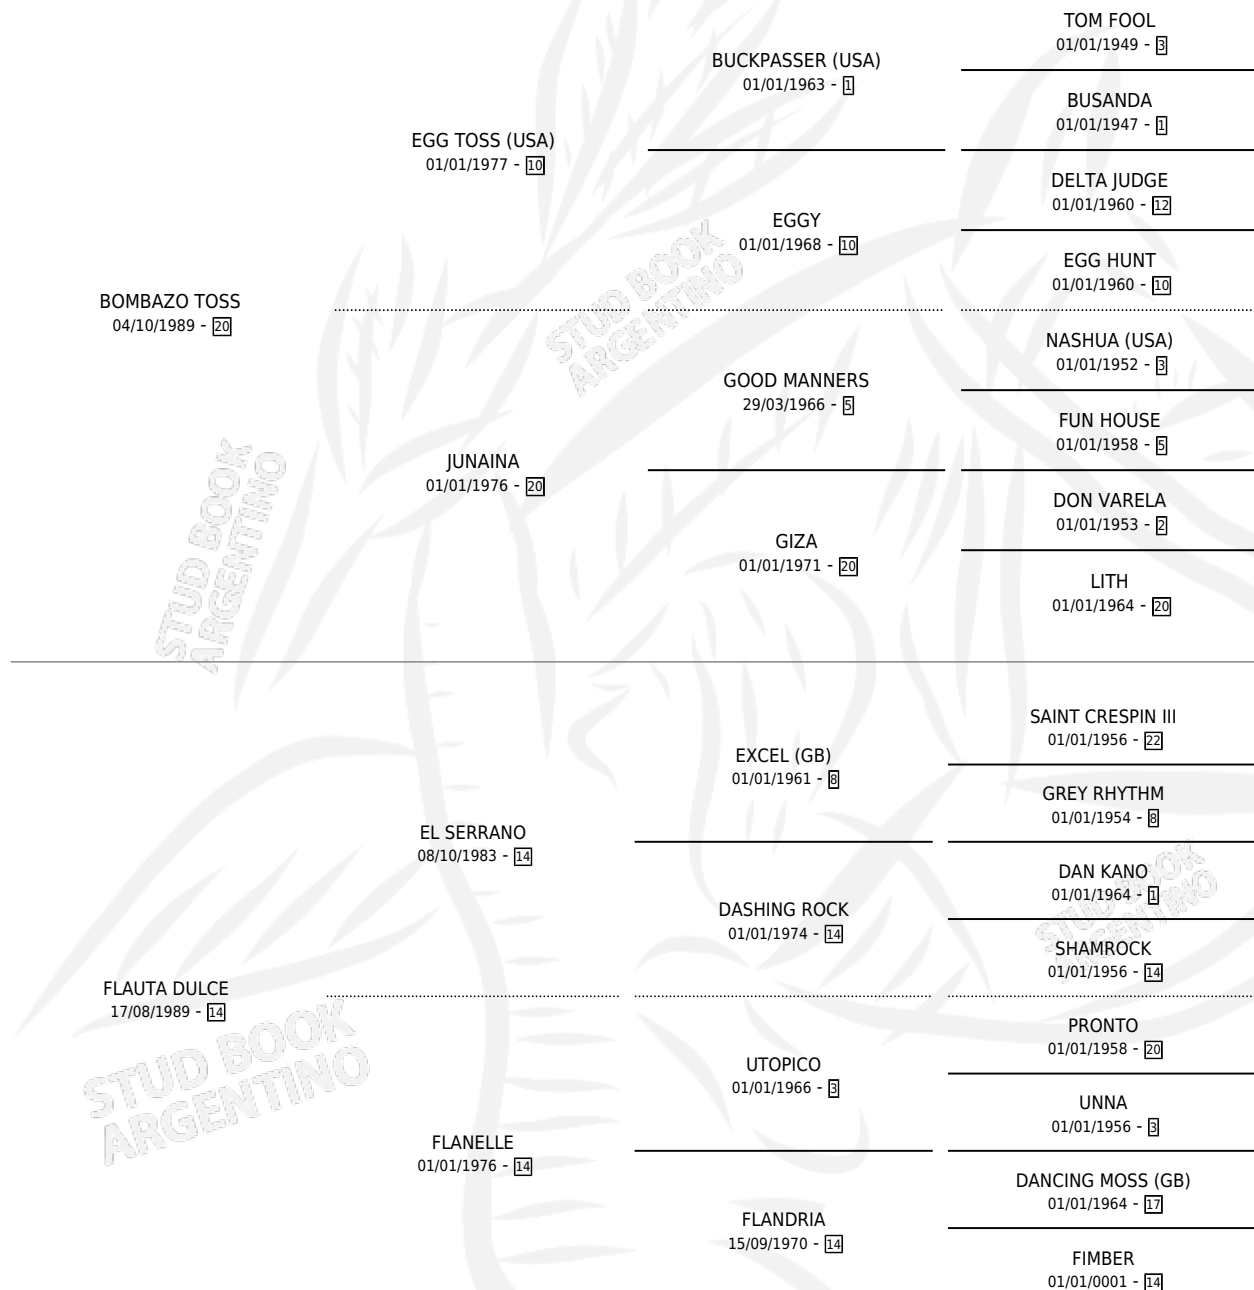

VINO ROSADO

por **BOMBAZO TOSS** y **FLAUTA DULCE** por **EL SERRANO**

Argentina · Macho · Alazan · SP · 09/11/1998
Familia 14-f · Volumen 36

ESTADO

TIPIFICACIÓN SANGUÍNEA	✓
TIPIFICACIÓN POR ADN	X
PASAPORTE	X
IDENTIFICACIÓN POR MICROCHIP	X
REPRODUCTOR	X

Lugar de nacimiento: Campo particular

Criador: Sin dato

PEDIGREE

CAMPAÑA

Solo carreras oficiales de Argentina

POR EDAD

EDAD	CC	1°	2°	3°	4°	5°	NP	CLC	CLG	CLCG1	CLGG1	IMPORTE	GANANCIA / CC
5 AÑOS	6	3	1	0	2	0	0	0	0	0	0	\$19,350	\$3,225
6 AÑOS	1	0	0	0	0	0	1	0	0	0	0	\$0	\$0
TOTALES	7	3	1	0	2	0	1	0	0	0	0	\$19,350	\$2,764
%		42.9%	14.3%	0.0%	28.6%	0.0%	14.3%	0.0%	0.0%	0.0%	0.0%		