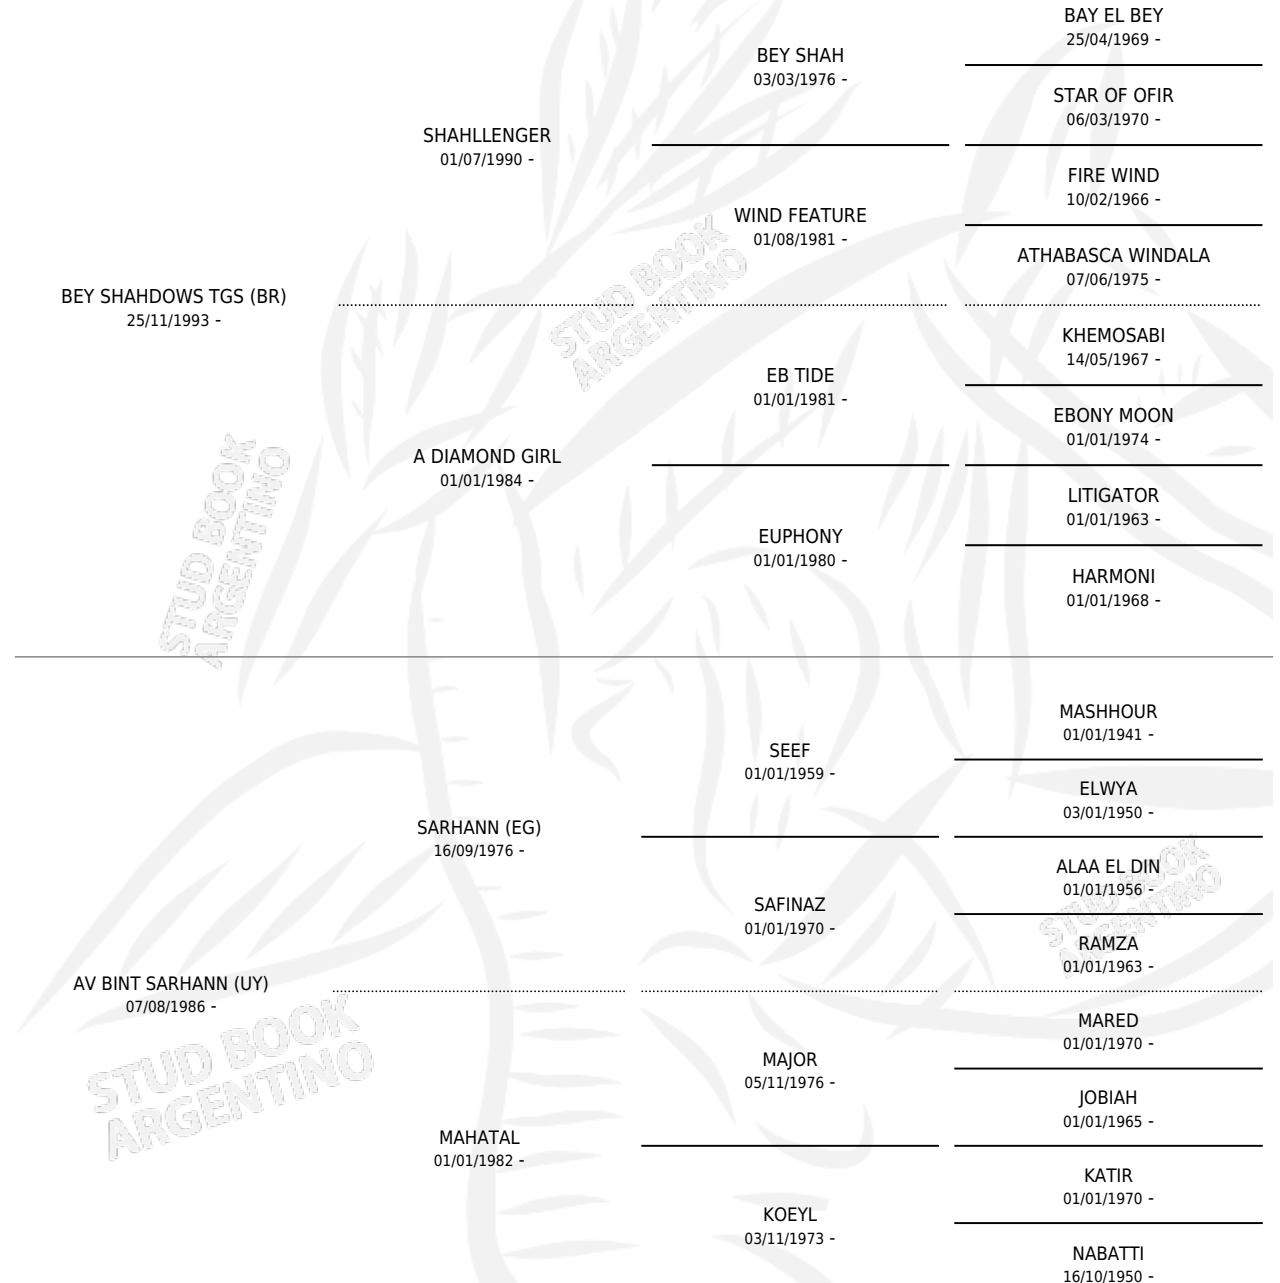

BM SHADOW BAY

por **BEY SHAHDOWS TGS (BR)** y **AV BINT SARHANN (UY)**
por **SARHANN (EG)**

Argentina · Hembra · Zaino · AP · 24/03/1999
Familia · Volumen 37

ESTADO

TIPIFICACIÓN SANGUÍNEA	✓
TIPIFICACIÓN POR ADN	✓
PASAPORTE	X
IDENTIFICACIÓN POR MICROCHIP	X
REPRODUCTOR	✓

Lugar de nacimiento: Pavon
Criador: Pavon

~

HIJOS

	MACHOS	HEMBRAS
3 NACIERON	2	1
SIN ACTUACIONES		

PEDIGREE

S

mientos **3** / Efectividad **100%**

PADRILLO	PRODUCTO	CRIADOR	1ER SERVICIO	ÚLTIMO SERVICIO
MANUCHAU	RA SNOW BOY (M Z, 10/07/2007)	SIN DATO	08/08/2006	10/08/2006
MANUCHAU	RAMIR SHOWMAN (M Z, 29/06/2006)	SIN DATO	08/08/2005	08/08/2005
PFAMESS (UY)	SEAVEAM (H ZC, 10/12/2004)	SIN DATO	16/01/2004	16/01/2004