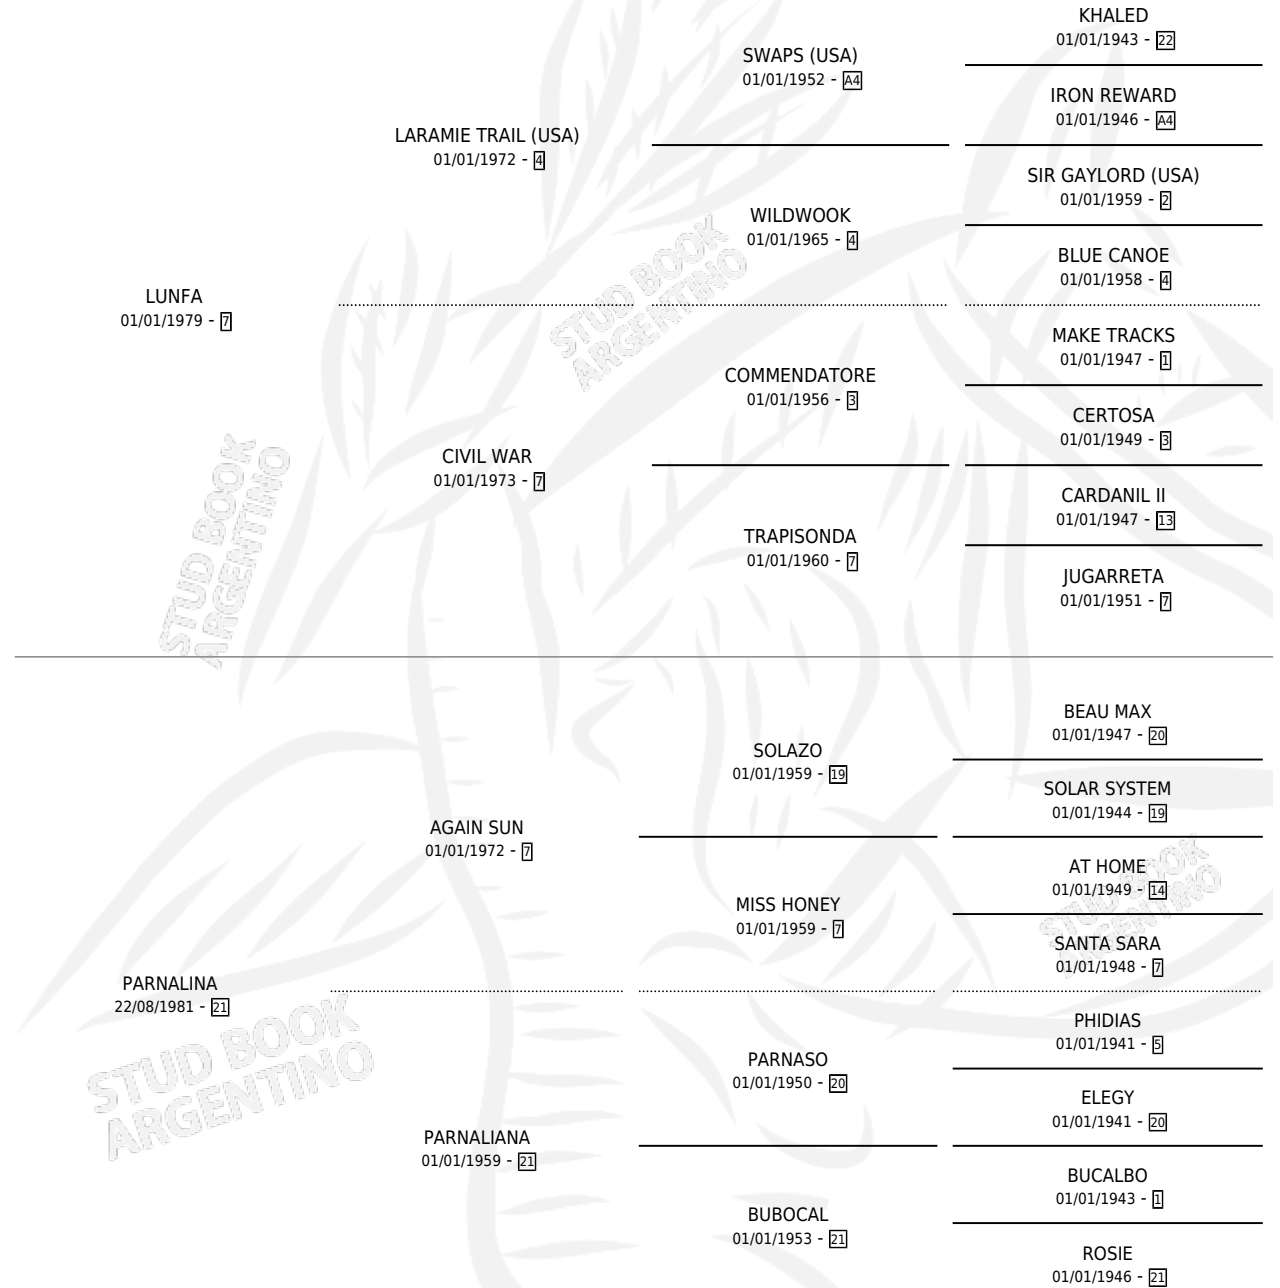

LADY PARNASO

por LUNFA y PARNALINA por AGAIN SUN

Argentina · Hembra · Zaino Colorado · SP · 12/11/1998
Familia 21-a · Volumen 36

ESTADO

TIPIFICACIÓN SANGUÍNEA	X
TIPIFICACIÓN POR ADN	X
PASAPORTE	X
IDENTIFICACIÓN POR MICROCHIP	X
REPRODUCTOR	X

Lugar de nacimiento: San Luis II

Criador: Sin dato

PEDIGREE

LADY PARNASO

Datos oficiales del Stud Book Argentino

Documento generado el 11/06/2026

studbook.org.ar