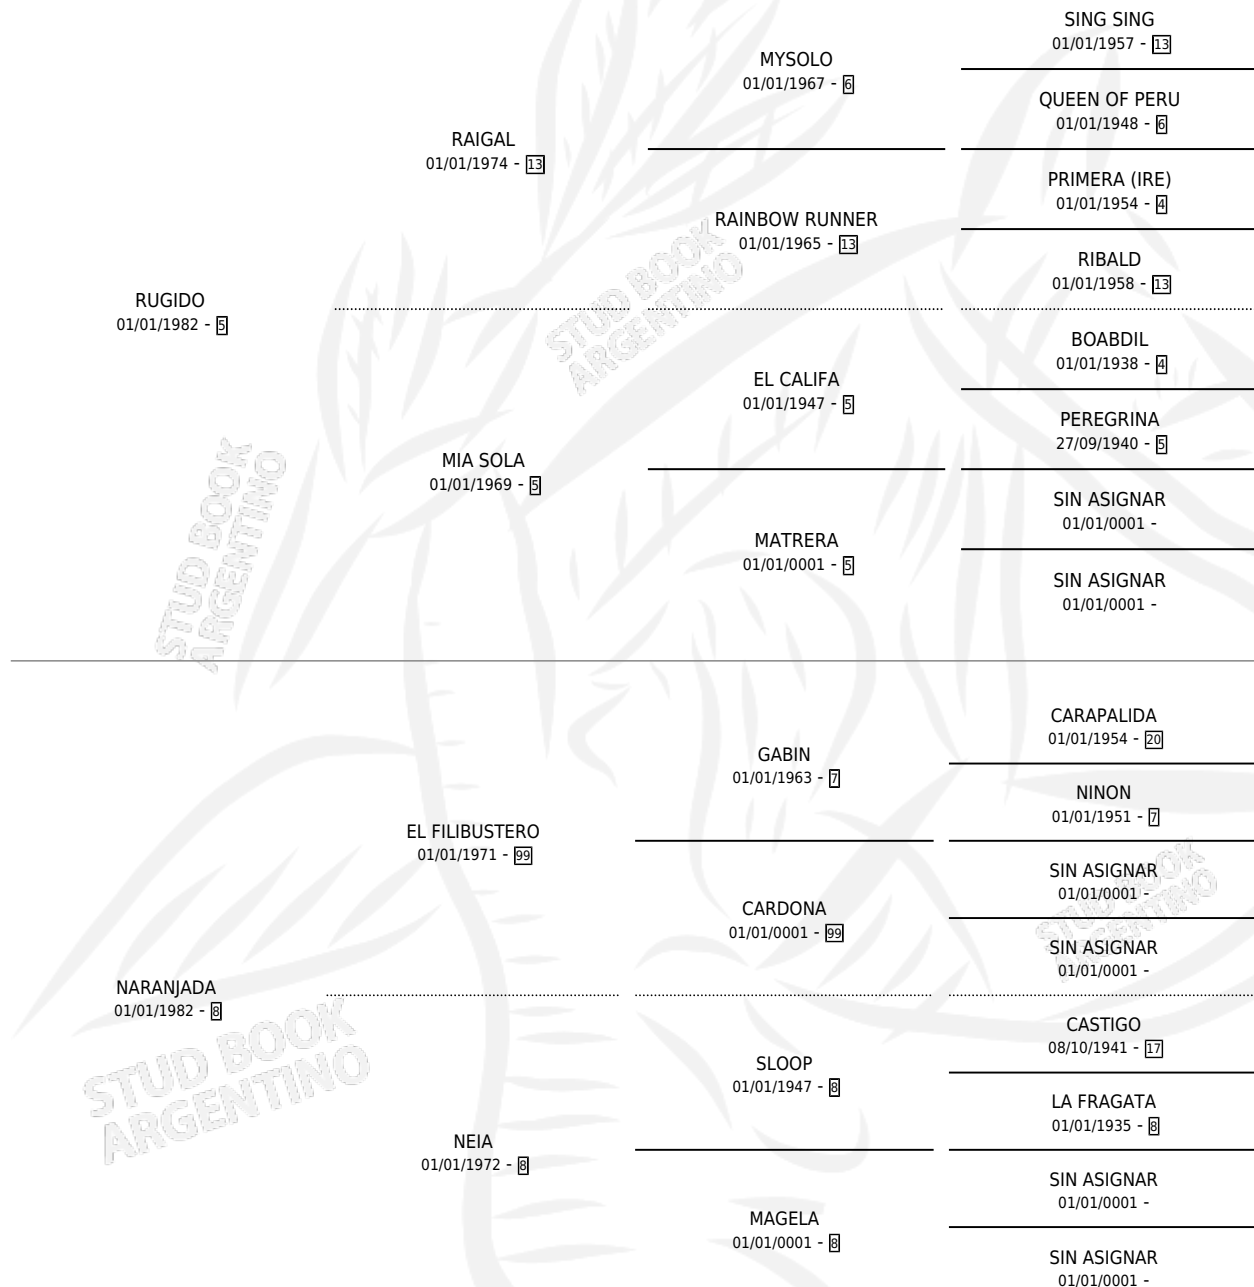

MANDARINO (URU)

por RUGIDO y NARANJADA por EL FILIBUSTERO

Uruguay · Macho · Zaino · SP · 06/12/1994
Familia 8 · Volumen web

ESTADO

TIPIFICACIÓN SANGUÍNEA	X
TIPIFICACIÓN POR ADN	X
PASAPORTE	X
IDENTIFICACIÓN POR MICROCHIP	X
REPRODUCTOR	X

Lugar de nacimiento: Uruguay

Criador: Extranjero

PEDIGREE

EXPORTACIÓN / IMPORTACIÓN

FECHA	MOVIMIENTO	PAÍS
12/05/1999	IMPORTADO	URUGUAY

~

CAMPAÑA

Solo carreras oficiales de Argentina