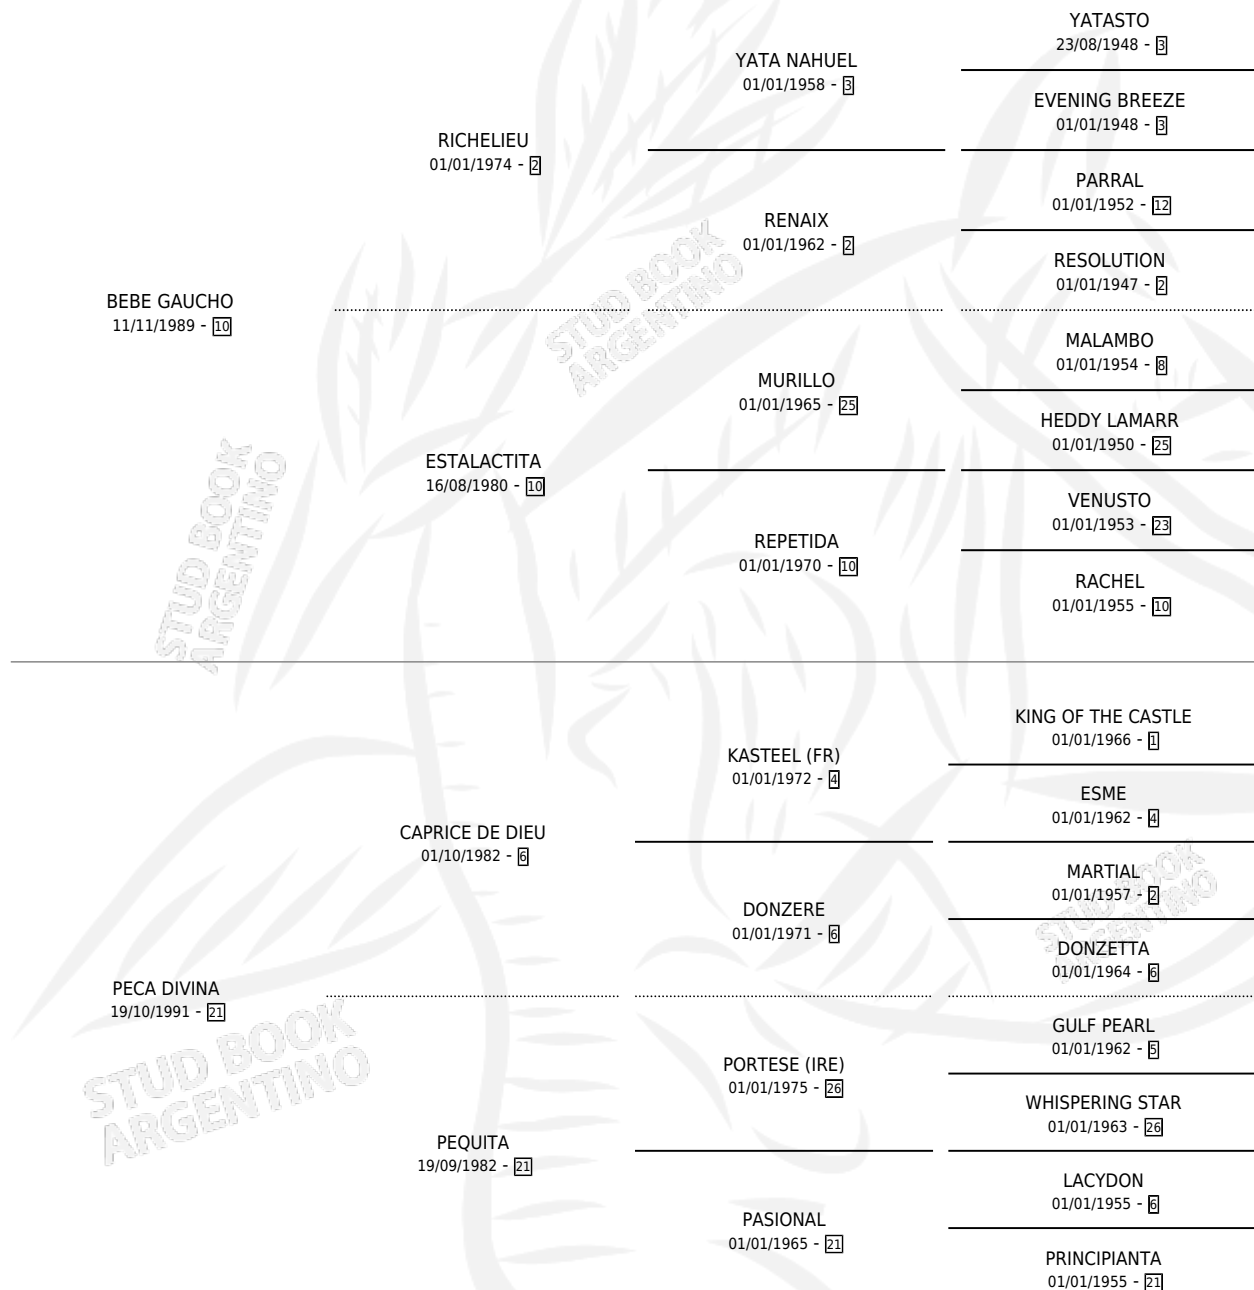

MAS DERROTAS

por BEBE GAUCHO y PECA DIVINA por CAPRICE DE DIEU

Argentina · Hembra · Alazan · SP · 21/11/1998
Familia 21 · Volumen 36

ESTADO

TIPIFICACIÓN SANGUÍNEA	✓
TIPIFICACIÓN POR ADN	X
PASAPORTE	X
IDENTIFICACIÓN POR MICROCHIP	X
REPRODUCTOR	X

Lugar de nacimiento: El Reposo

Criador: Sin dato

PEDIGREE

CAMPAÑA

Solo carreras oficiales de Argentina

POR EDAD

EDAD	CC	1°	2°	3°	4°	5°	NP	CLC	CLG	CLCG1	CLGG1	IMPORTE	GANANCIA / CC
3 AÑOS	2	0	0	0	0	0	2	0	0	0	0	\$0	\$0
TOTALES	2	0	0	0	0	0	2	0	0	0	0	\$0	\$0
%		0.0%	0.0%	0.0%	0.0%	0.0%	100%	0.0%	0.0%	0.0%	0.0%		